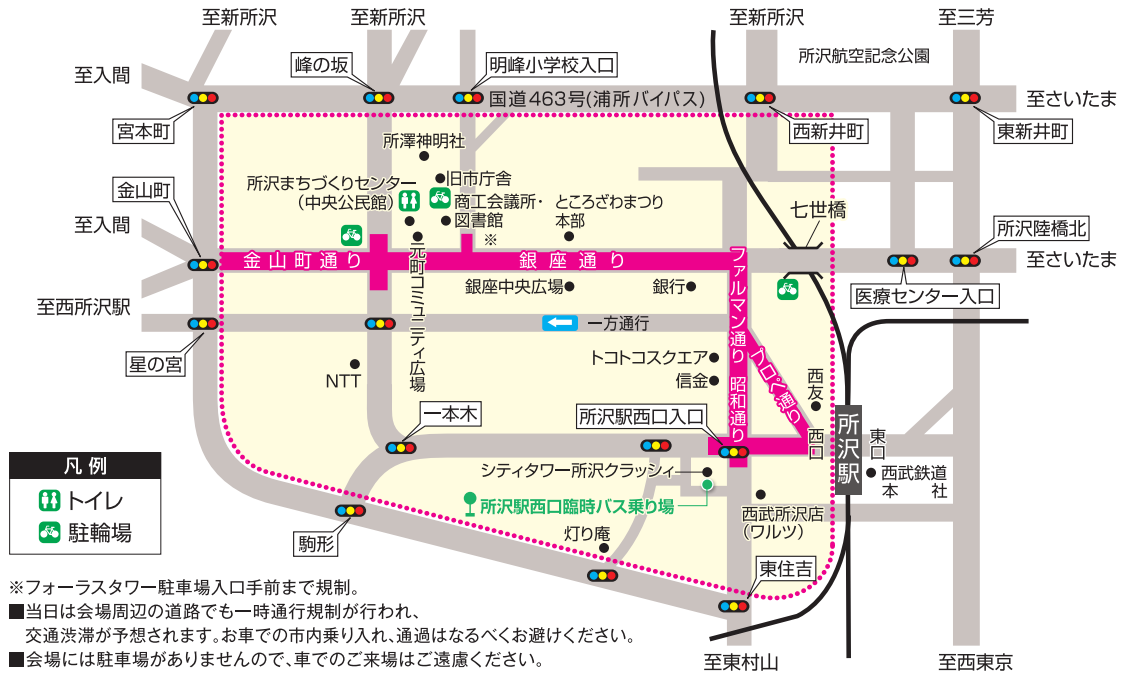

伝統の継承は、  
世代を超えて。

2022年  
**10月9日(日)**

正午～午後6時  
交通規制は午前11時より

※雨天決行、ただし新型コロナウイルス感染状況および  
荒天により中止の場合あり

街に響くまつりばやし!

◆山車・居ばやし ◆物産展 ◆さまざまなグルメ展 等

※山車の曳っかわせや、統一行動によるひきまわしは観覧者の滞留による  
密を避けられないため実施いたしません。

交通:西武鉄道 池袋線・新宿線 所沢駅(西口)下車 ※会場には駐車場がありませんので、車でのご来場はご遠慮ください。

皆さまのご協力をお願いいたします。

令和4年 10月9日(日) 午前11時～午後7時

**車両通行止**

の区間が車両通行止になります。

の枠内は車両抑制区域になりますのでお車の乗り入れはご遠慮ください。

当日は午前11時～午後7時の間、「所沢駅西口入口交差点付近～所沢駅西口ロータリー～昭和通り・ブロー通り～  
ファルマン通り～ファルマン通り交差点～銀座通り～金山町通り～金山町交差点間」が車両通行止になります。  
そのほか、会場周辺道路で山車などの通過時に一時交通規制が行われます。

- 凡例
- トイレ
  - 駐輪場

※フォーラスタワー駐車場入口手前まで規制。  
■当日は会場周辺の道路でも一時通行規制が行われ、  
交通渋滞が予想されます。お車でのご来場はなるべくお避けください。  
■会場には駐車場がありませんので、車での来場はご遠慮ください。

ところざわまつり開催に伴うバス・タクシーのお知らせ

10月9日(日) 規制時間 午前11時～午後7時 迂回・運休・発着場所の変更・臨時増便

10月9日(日)は「ところざわまつり」開催に伴い、午前11時から午後7時の間、中心市街地において交通規制が行われます。このため、下記バス路線の運行において**迂回・運休・発着場所の変更及び臨時増便**を実施いたします。当日は、迂回運行の影響や車両混雑が予想され、バスの遅延が発生する場合がありますので、あらかじめご了承のうえご利用ください。

ところバス(南路線)	終日
吾妻循環コース 「所沢駅西口」を発着点として運行します。 「保健センター」⇄「日吉町」⇄「上新井」間のバスの運行はございません。	
停車しないバス停 保健センター、旭町、東町、日吉町、銀座三丁目、銀座二丁目、所沢まちづくりセンター、金山町五丁目、金山町二丁目、西所沢駅入口、六所神社入口、上新井	
山口循環コース 「航空公園駅」を発着点として運行します。 「公園通り」⇄「保健センター」⇄「日吉町」間及び「金山町二丁目」⇄「ところざわ入口」間のバスの運行はございません。	
停車しないバス停 公園通り、航空公園南、東新井町、市民医療センター、保健センター、旭町、東町、日吉町、金山町二丁目、金山町五丁目、所沢まちづくりセンター、ところざわ入口	