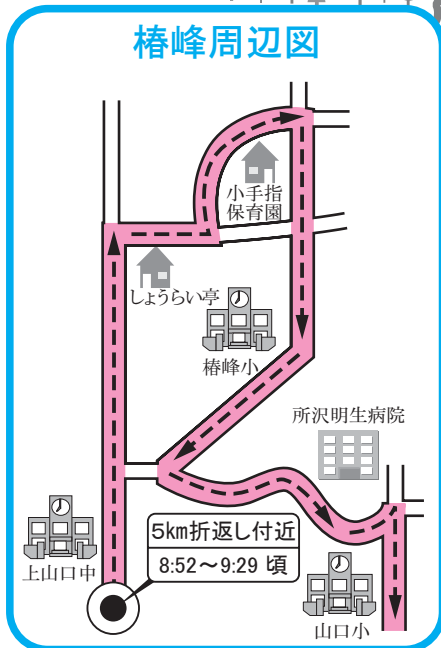

第18回所沢シティマラソン大会

交通規制図

主催 所沢市・所沢市教育委員会・所沢市体育協会

●競技時間中、コース周辺は混雑が予想されます。車両の乗り入れはご遠慮ください。

8時20分から12時30分まで

は、
車両通行禁止となります。

●車両通行禁止時間内でも最後のランナーが通過しだい、規制を解除する場合がありますので、警察官または、係員の指示に従ってください。

●定期路線バスが多少遅延することがありますのでご了承ください。

マラソン
コース

交差点等名称
ランナー
通過予定時刻

車両通行禁止	
う回路	

2007
雨天決行 12/2日

皆様のご協力をお願いします

START

ハーフ	8:45
5km	9:05
3km	11:15
2km	11:45

所沢シティマラソン大会実行委員会