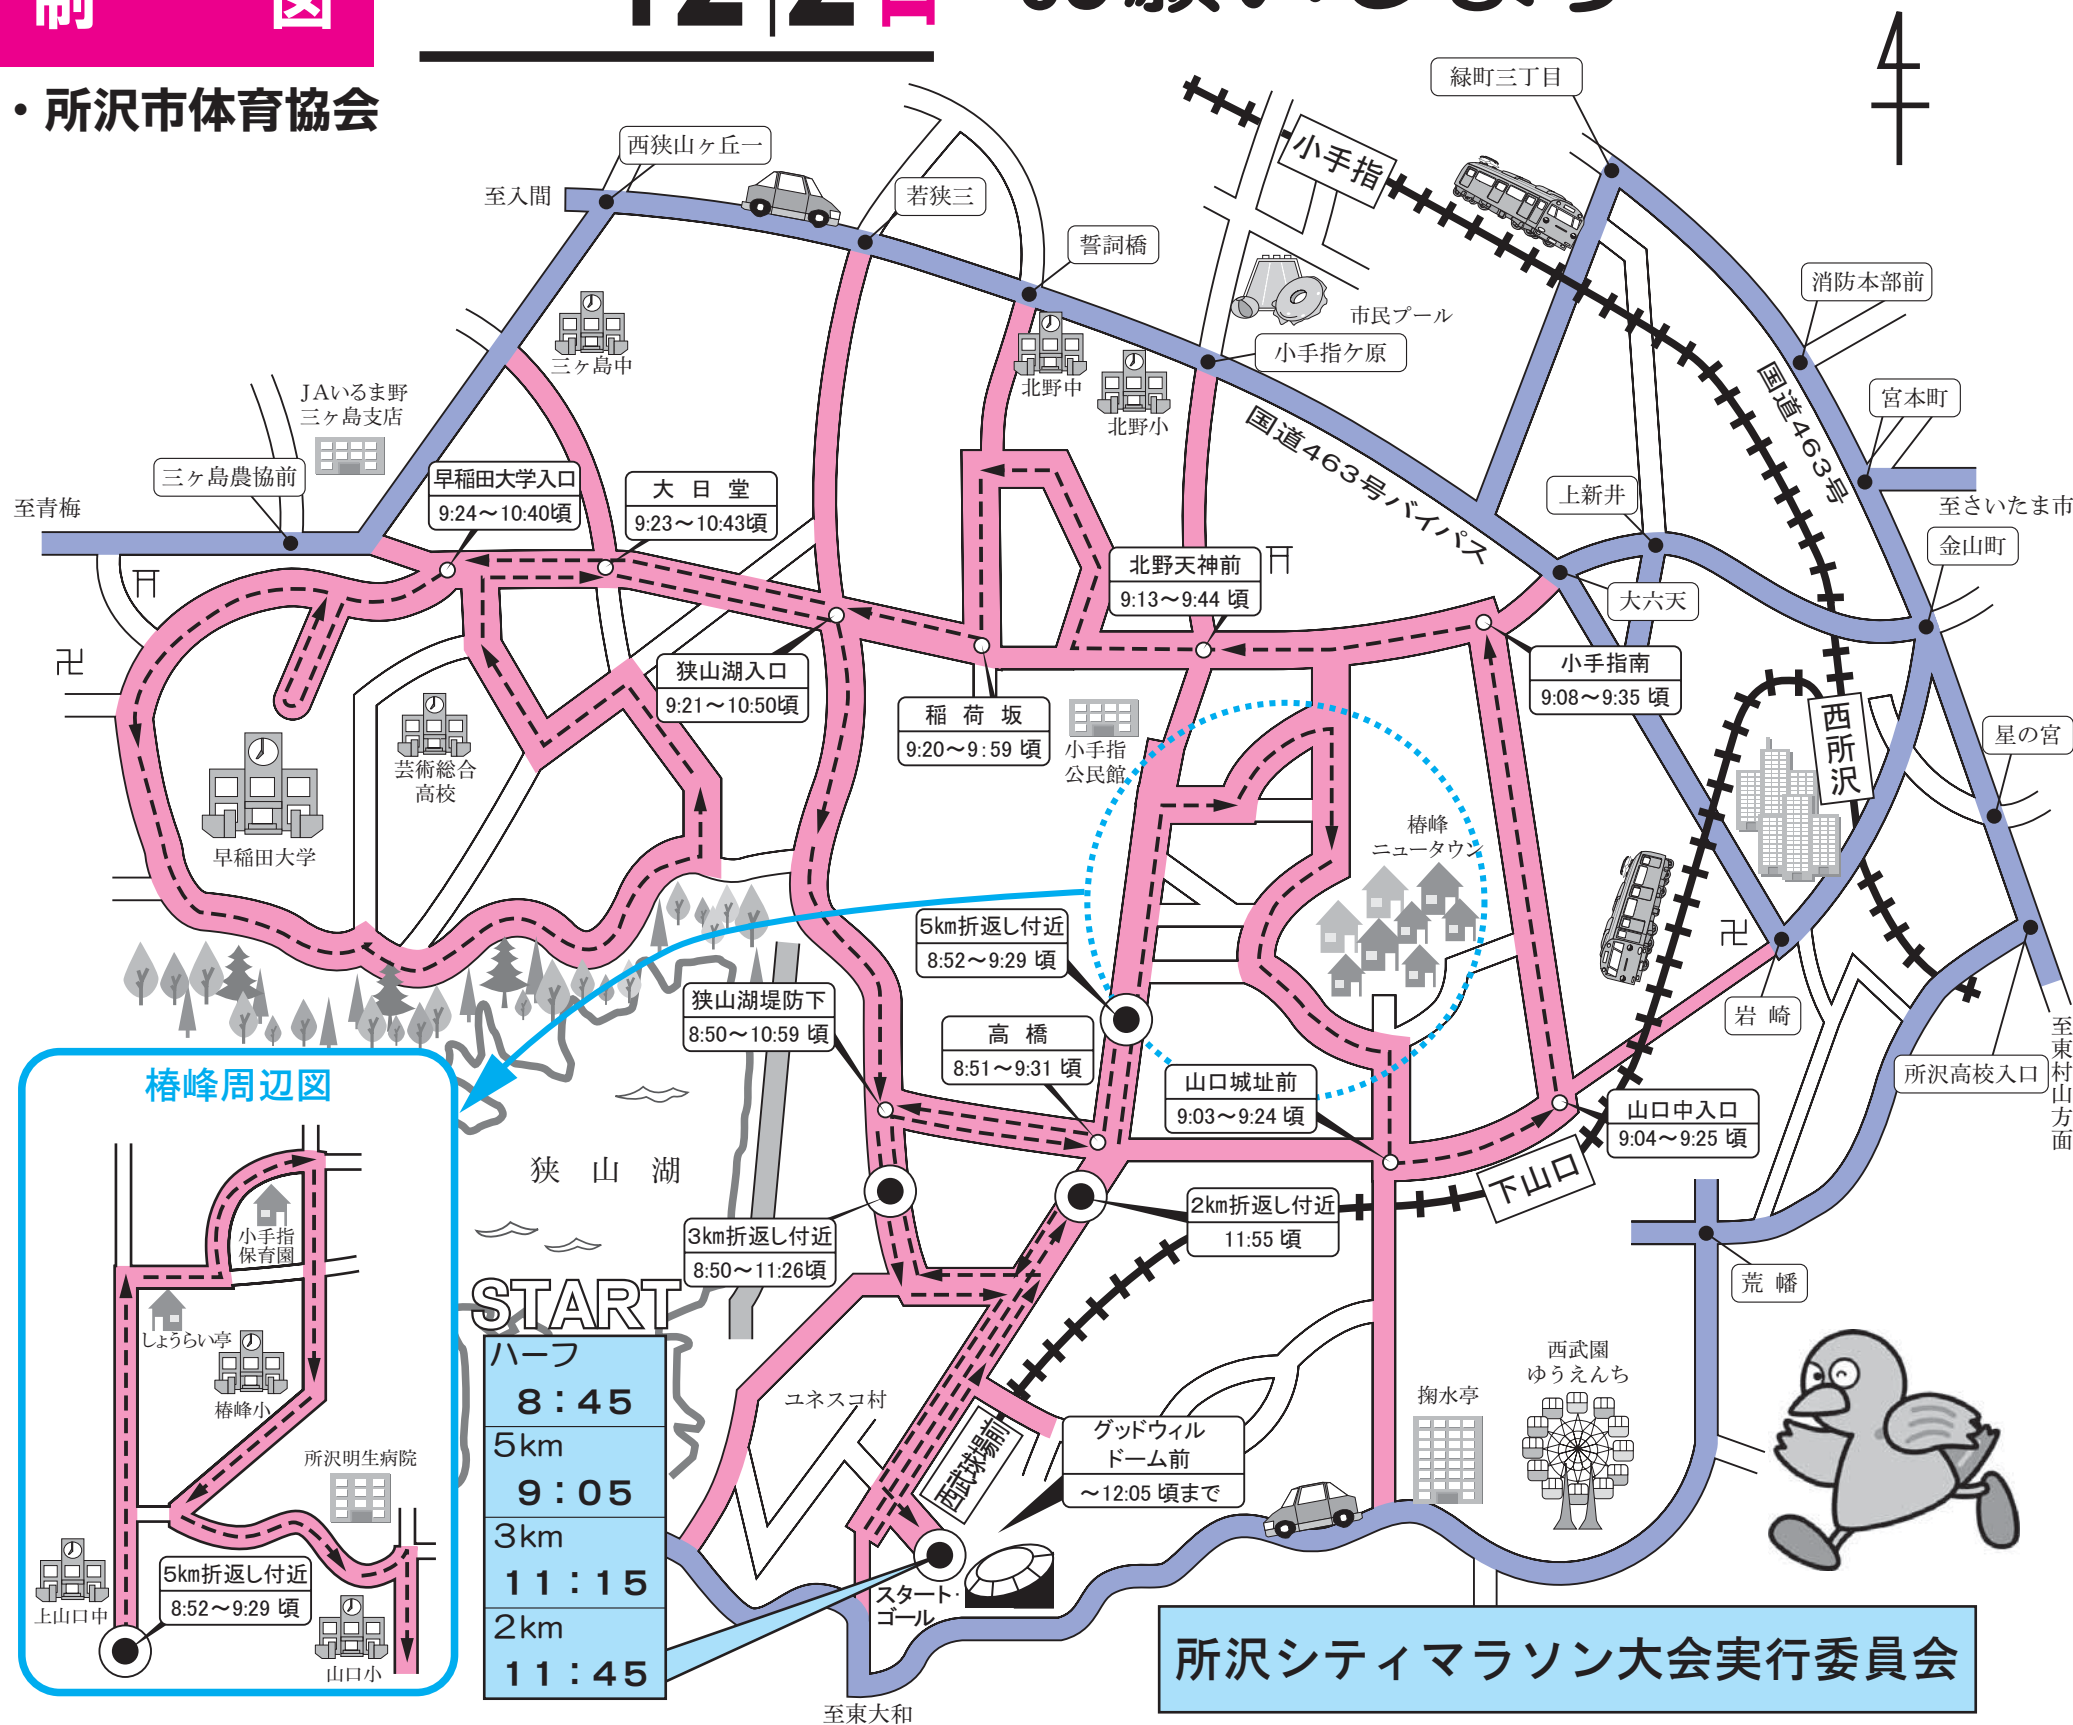

第18回所沢シティマラソン大会

交通規制図

主催 所沢市・所沢市教育委員会・所沢市体育協会

●競技時間中、コース周辺は混雑が予想されます。車両の乗り入れはご遠慮ください。

8時20分から12時30分まで

は、
車両通行禁止となります。

●車両通行禁止時間内でも最後のランナーが通過しだい、規制を解除する場合がありますので、警察官または、係員の指示に従ってください。

●定期路線バスが多少遅延することがありますのでご了承ください。

マラソン
コース

交差点等名称
ランナー
通過予定時刻

車両通行禁止	
う回路	

2007
雨天決行 12/2日

皆様のご協力をお願いします

START

ハーフ	8:45
5km	9:05
3km	11:15
2km	11:45

所沢シティマラソン大会実行委員会