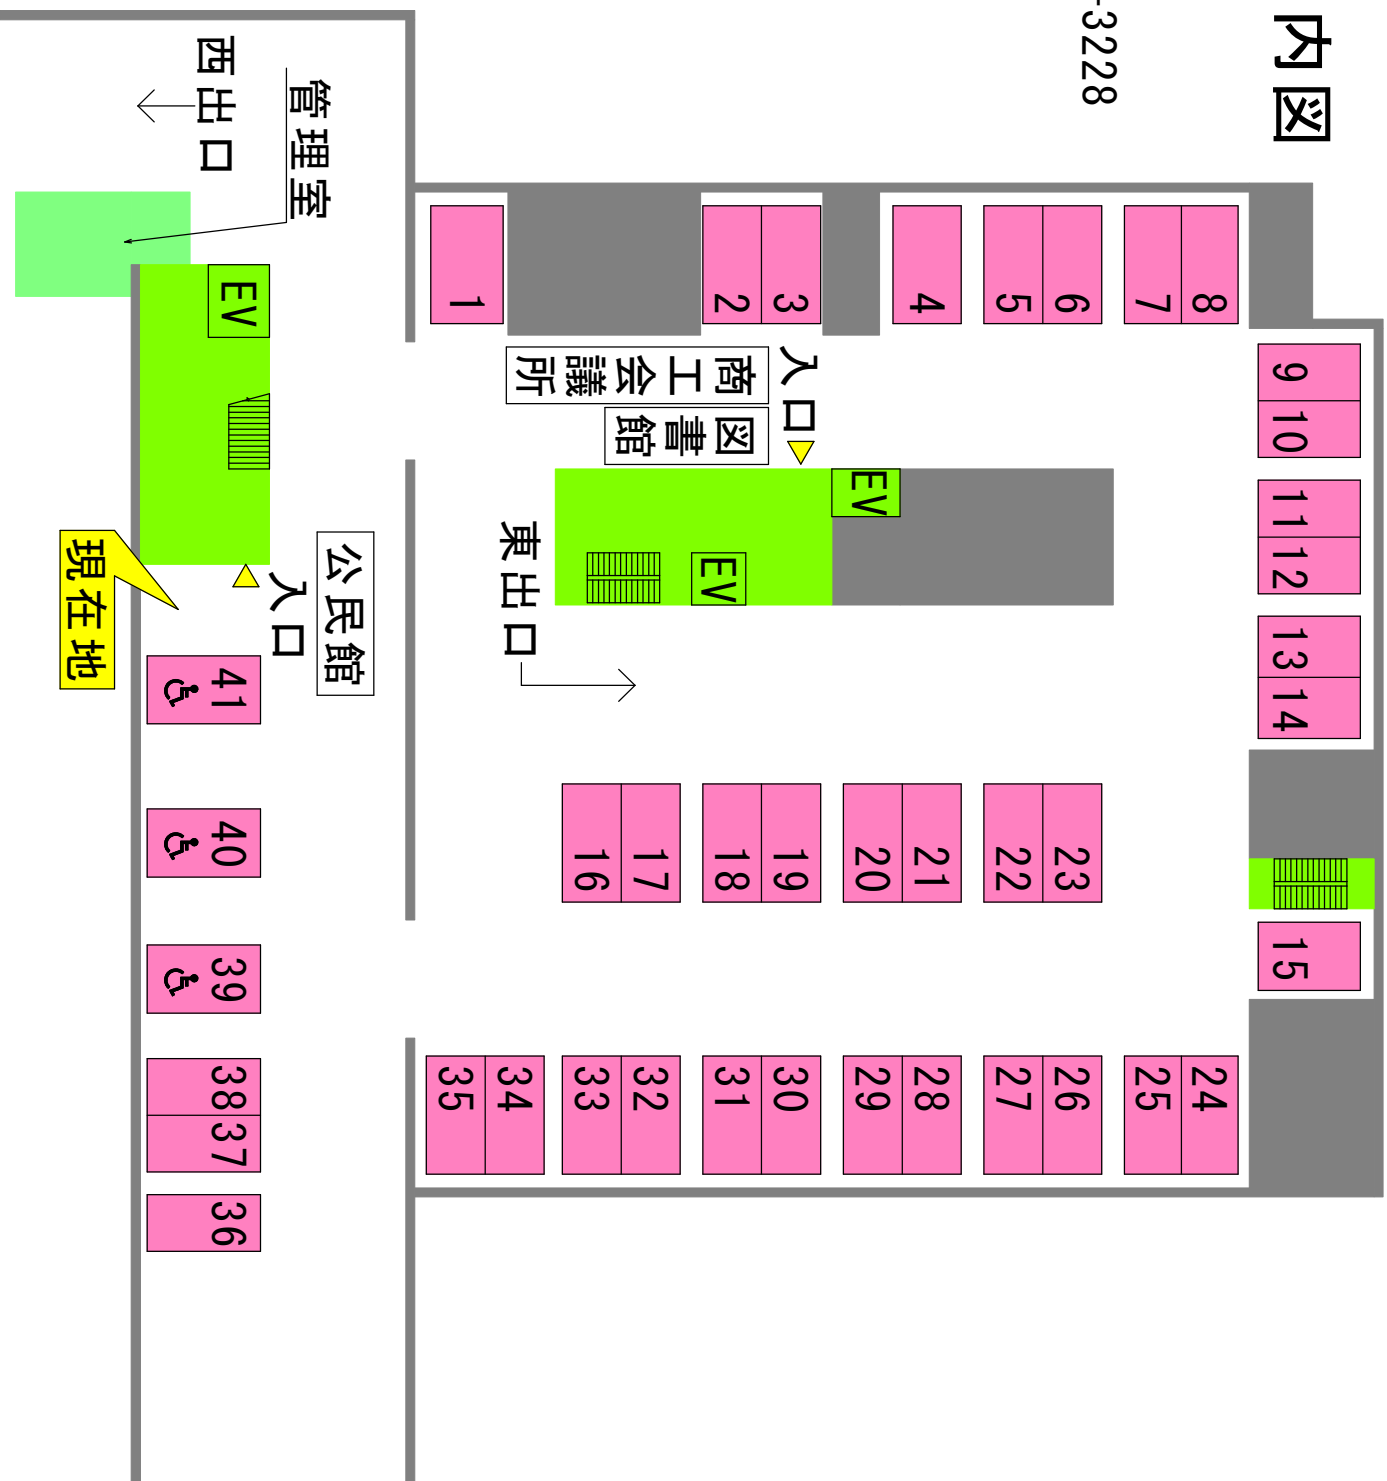

駐車場案内図

管理室

TEL 04-2926-3228

B1F

駐車場案内図

B2F

管理室 TEL 04-2926-3228

駐車場案内図