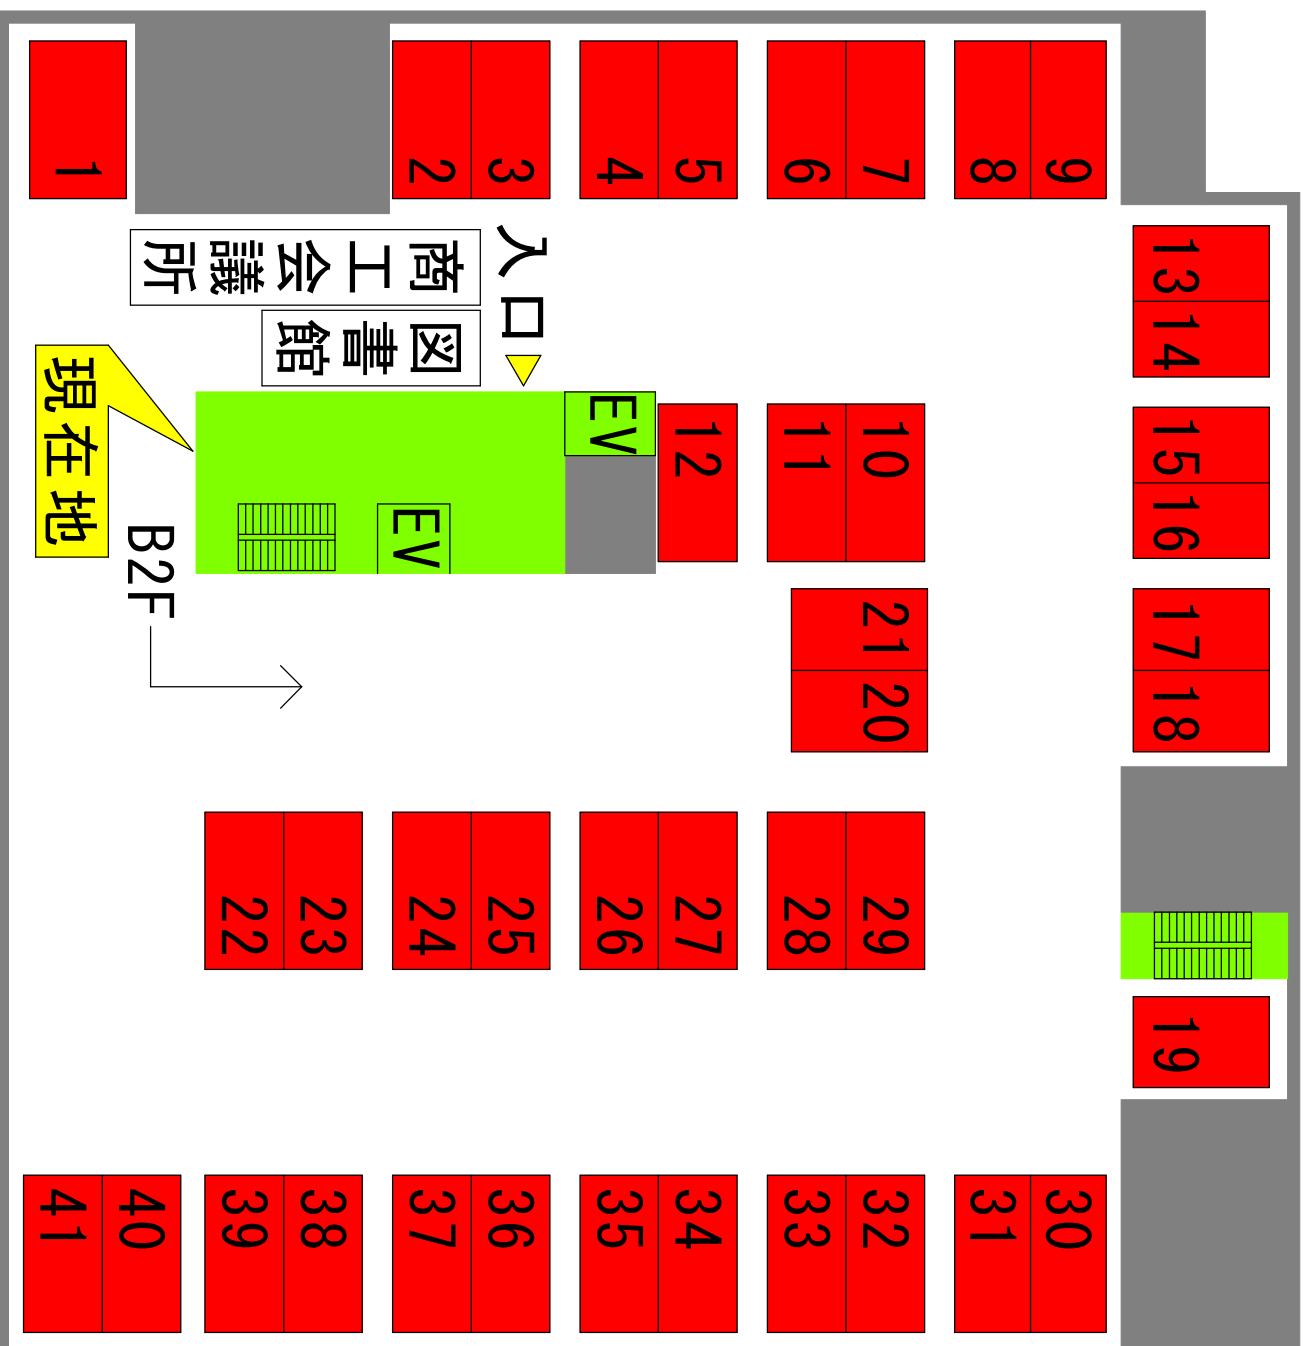

駐車場案内図

管理室

TEL 04-2926-3228

B1F

駐車場案内図

B2F

管理室 TEL 04-2926-3228

駐車場案内図