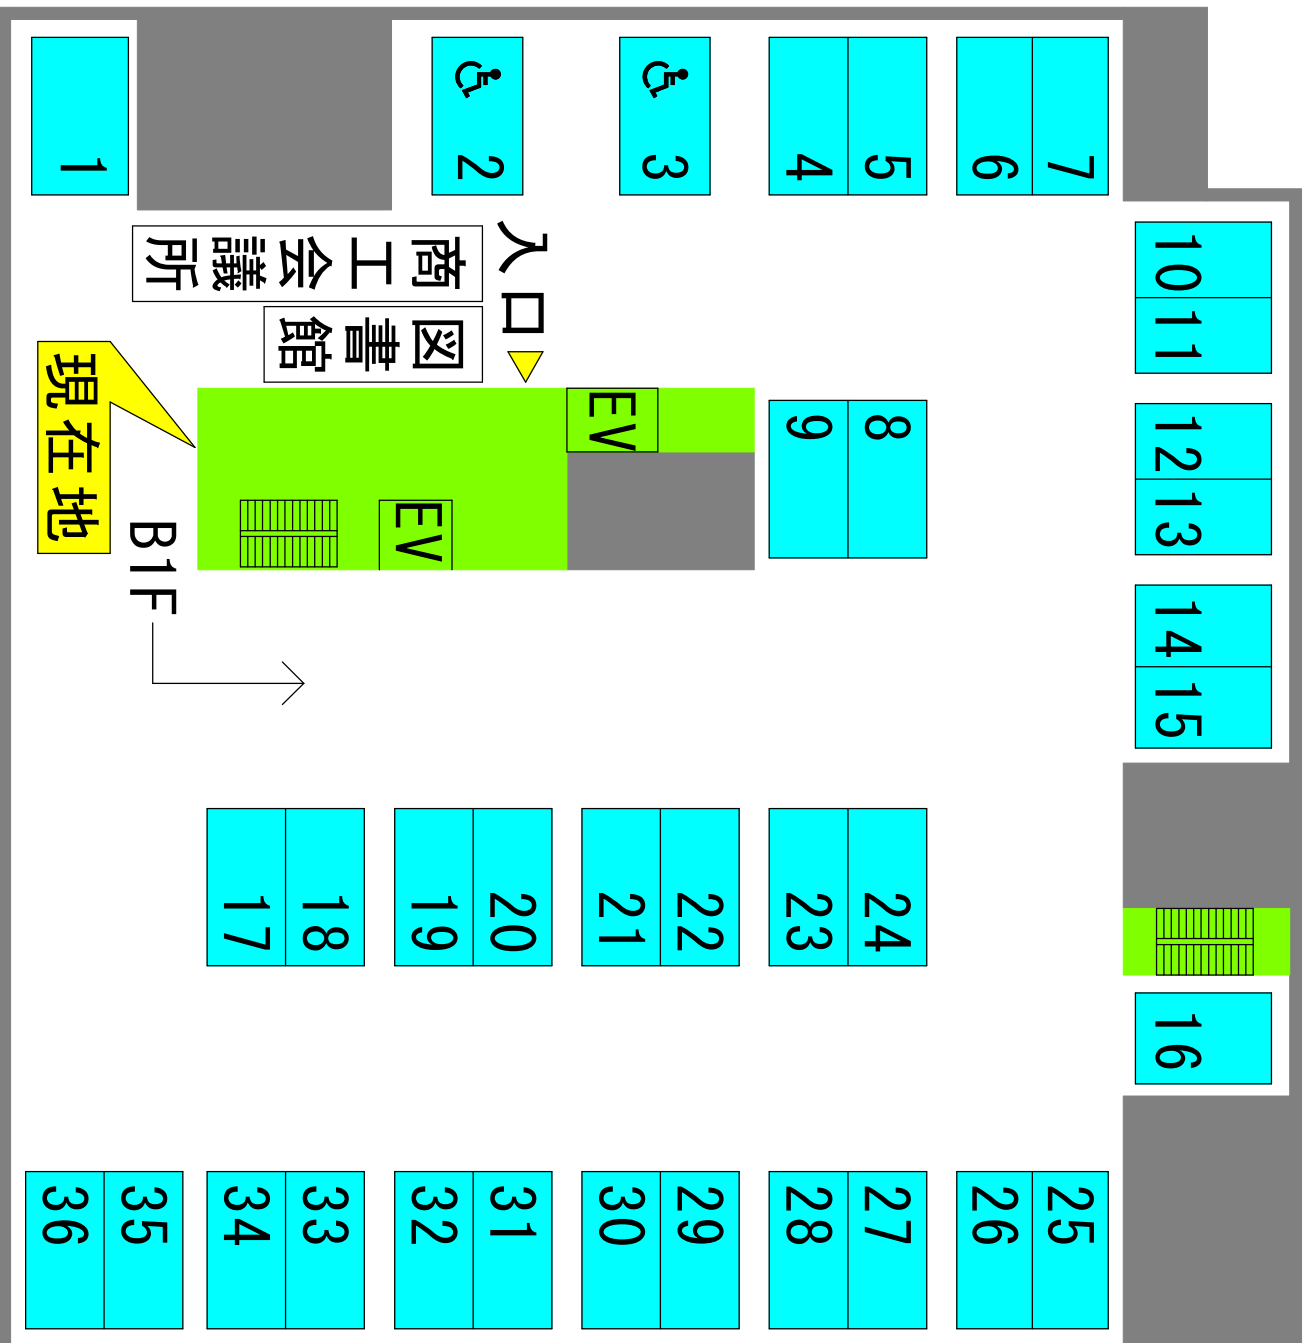

駐車場案内図

管理室

TEL 04-2926-3228

B1F

駐車場案内図

B2F

管理室 TEL 04-2926-3228

駐車場案内図