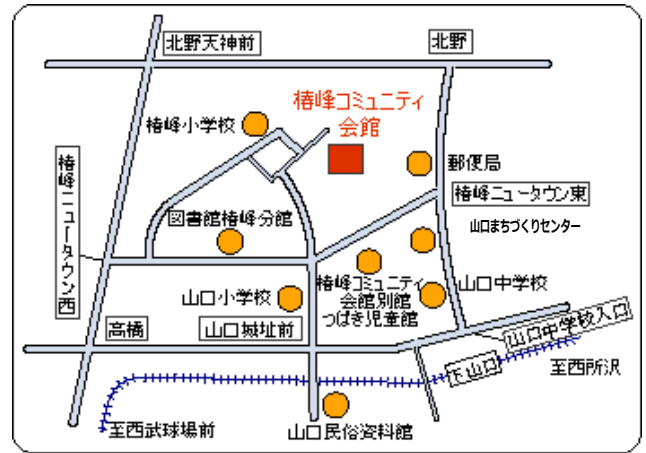

ACCESS

- 狭山ヶ丘駅西口徒歩 5 分
- ところバス西路線
(三ヶ島循環コース)
「和ヶ原入口」下車

住所：若狭 4-2478-4
☎：04-2949-1191

椿峰コミュニティ会館

<主要設備>

<併設施設>

- ・第1会議室(定員 20 名)
- ・第2会議室(定員 24 名)
- ・和室(定員 28 名)
- ・調理室(定員 15 名)
- ・大集会室(定員 200 名)

- ・併設施設はございません。

ACCESS

- 小手指駅南口からバス・椿峰ニュータウン行「中央公園」下車
- ところバス南路線(山口循環コース)「中央公園」下車

住所：小手指南 3-57-9

☎：04-2925-2224

Tsubakinime

椿峰コミュニティ会館別館

<主要設備>

<併設施設>

- ・会議室(定員 20 名)
- ・和室(定員 24 名)
- ・ホール(定員 255 名)
- ※ホールについては、客席使用を希望される場合は、客席を含んだ申請が必要。

- ・つばき児童館
- ☎ 04-2923-6155

ACCESS

- 小手指駅南口からバス・椿峰ニュータウン行「中央公園」下車
- ところバス南路線(山口循環コース)「中央公園」下車

住所：山口 5057

☎：04-2923-7922