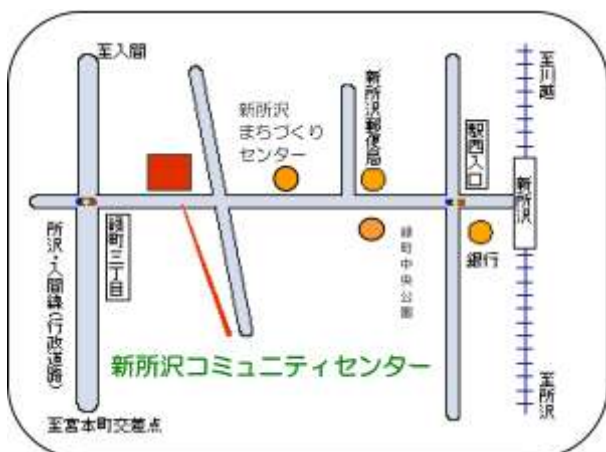

コミセン

コミセン(コミュニティセンター・コミュニティ会館)とは？

市民相互の交流を図り、住み良い地域社会づくりやコミュニティの推進を目的とした施設です。

市内には、新所沢コミュニティセンター、狭山ヶ丘コミュニティセンター、中富南コミュニティセンター、椿峰コミュニティ会館、椿峰コミュニティ会館別館の5つのコミセンがあります。

自主企画のイベントなども開催しておりますので、皆様もお近くのコミセンに是非とも足を運んでみてください

新所沢コミュニティセンター

<主要設備>

- ・大会議室(定員 40 名)
- ・第1会議室(定員 20 名)
- ・第2会議室(定員 20 名)

<併設施設>

- ・市民活動支援センター
☎ 04-2968-8391
- ・老人福祉センター緑寿荘
☎ 04-2928-8415
- ・みどり児童館第2生活クラブ
☎ 04-2968-8826

ACCESS

- 新所沢駅西口徒歩 10 分
- ところバス西路線
(新所沢・三ヶ島コース)
「新所沢コミュニティセンター」下車

住所：緑町 3-16-7
☎：04-2968-8391

狭山ヶ丘コミュニティセンター

<主要設備>

- ・第1集会室(定員 60 名)
- ・第2集会室(定員 40 名)
- ・第3集会室(定員 40 名)
- ・休養室(定員 12 名)
- ・学習室(定員 24 名)
- ・調理室(定員 24 名)

<併設施設>

- ・老人福祉センターさやまがおか荘
☎ 04-2949-1192
- ・市民課狭山ヶ丘サービスコーナー
☎ 04-2949-0673
- ・図書館狭山ヶ丘分館
☎ 04-2949-1193

ACCESS

- 狭山ヶ丘駅西口徒歩 5 分
- ところバス西路線
(三ヶ島循環コース)
「和ヶ原入口」下車

住所：若狭 4-2478-4
☎：04-2949-1191

椿峰コミュニティ会館

<主要設備>

<併設施設>

- ・第1会議室(定員 20 名)
- ・第2会議室(定員 24 名)
- ・和室(定員 28 名)
- ・調理室(定員 15 名)
- ・大集会室(定員 200 名)

- ・併設施設はございません。