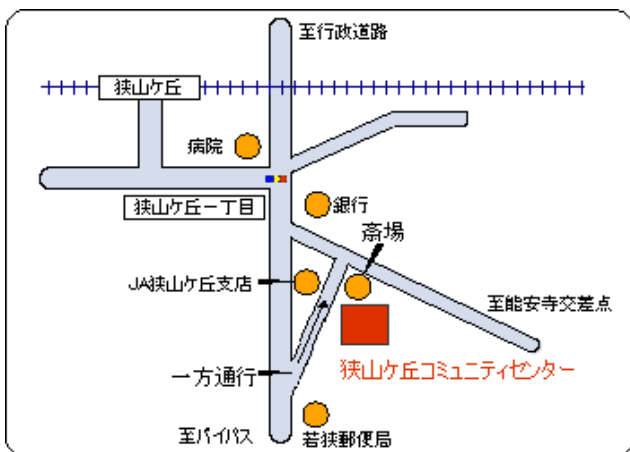

住所：緑町 3-16-7
☎：04-2968-8391

狭山ヶ丘コミュニティセンター

<主要設備>

- ・第1集会室(定員 60 名)
- ・第2集会室(定員 40 名)
- ・第3集会室(定員 40 名)
- ・休養室(定員 12 名)
- ・学習室(定員 24 名)
- ・調理室(定員 24 名)

<併設施設>

- ・老人福祉センターさやまがおか荘
☎ 04-2949-1192
- ・市民課狭山ヶ丘サービスコーナー
☎ 04-2949-0673
- ・図書館狭山ヶ丘分館
☎ 04-2949-1193

ACCESS

- 狭山ヶ丘駅西口徒歩 5 分
- ところバス西路線
(三ヶ島循環コース)
「和ヶ原入口」下車

住所：若狭 4-2478-4
☎：04-2949-1191

椿峰コミュニティ会館

<主要設備>

<併設施設>

- ・第1会議室(定員 20 名)
- ・第2会議室(定員 24 名)
- ・和室(定員 28 名)
- ・調理室(定員 15 名)
- ・大集会室(定員 200 名)

- ・併設施設はございません。