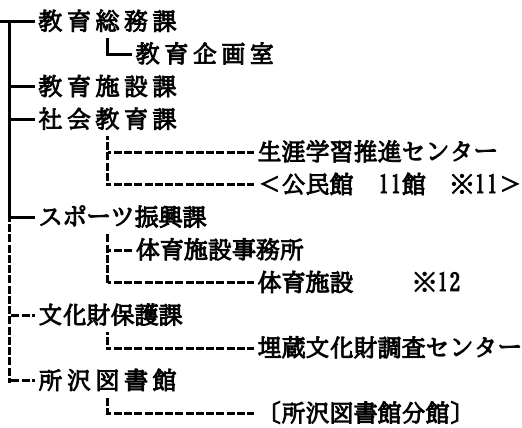

# 所沢市行政組織機構図

令和6年4月1日

市議会 ———— 事務局

市長 — 副市長

市民医療センター

上下水道事業管理者 — 上下水道局

教育委員会

教育総務部

学校教育部

選挙管理委員会 — 事務局

監査委員 — 事務局

公平委員会

農業委員会 — 事務局

固定資産評価審査委員会

- ※1 《コミュニティセンター》  
狭山ヶ丘 新所沢 [中富南]  
・狭山ヶ丘コミュニティセンター内には老人福祉センター「さやまがおか荘」及び「図書館狭山ヶ丘分館」を併設  
・新所沢コミュニティセンター内には老人福祉センター「緑寿荘」及び「みどり児童館」を併設  
・中富南コミュニティセンター内には「ひかり児童館」を併設
- ※2 《コミュニティ会館》  
[椿峰コミュニティ会館] [椿峰コミュニティ会館別館]
- ※3 《まちづくりセンター》  
松井 富岡 小手指 山口 吾妻 柳瀬 三ヶ島 新所沢 新所沢東 所沢 並木
- ※4 《障害者通所施設》  
[キャンパス] [プロペラ] [はばたき] [きぼうの園] [こあふる]
- ※5 《老人福祉センター》  
[うしぬま荘] [あづま荘] [さやまがおか荘] [緑寿荘]
- ※6 《老人デイサービスセンター》  
[ところ荘] [新所沢けやき通り]
- ※7 《老人憩の家》  
[さくら荘] [とめの里] [やなせ荘] [峰寿荘] [みかじま荘] [こてさし荘] [とみおか荘] [ところ荘]
- ※8 《児童館》  
[ひばり] [こぼと] [つばめ] [つばき] [すみれ] [さくら] [わかば] [まつば]  
[みどり] [やなぎ] [ひかり]
- ※9 《児童クラブ》  
[所沢] [第二所沢] [明峰] [北秋津] [荒幡] [伸栄] [美原] [第二美原] [並木] [中央]  
[松井] [若松] [安松] [和田] [牛沼] [東所沢柳瀬] [第二東所沢柳瀬] [富岡] [西富] [中富小]  
[小手指] [第二上新井] [北野] [山口] [泉] [椿峰] [三ヶ島] [若狭] [林] [宮前]
- ※10 《保育園》  
西所沢 西新井 小手指 吾妻 新所沢 富岡 山口 松井 柳瀬 所沢 三ヶ島 北所沢 さやまが丘  
松郷 山口西 北秋津 中新井 安松 並木
- ※11 《公民館》  
中央 小手指(小手指分館) 富岡 吾妻 柳瀬 松井 新所沢 三ヶ島 山口 新所沢東 並木
- ※12 《体育施設》  
市民体育館 [市民武道館] 総合運動場 北野総合運動場 北中運動場 狭山湖運動場  
滝の城址公園運動場 北野公園プール
- ※13 《所沢図書館分館》  
[所沢] [椿峰] [狭山ヶ丘] [富岡] [吾妻] [柳瀬] [新所沢]
- ※14 《小学校》  
所沢 明峰 南 北秋津 荒幡 北 清進 伸栄 美原 並木 中央 松井 若松 安松 和田 牛沼  
柳瀬 東所沢 富岡 西富 中富 小手指 上新井 北野 北中 山口 泉 椿峰 三ヶ島 若狭  
林 宮前
- ※15 《中学校》  
所沢 向陽 美原 中央 南陵 東 安松 柳瀬 富岡 小手指 北野 山口 上山口 三ヶ島 狭山ヶ丘