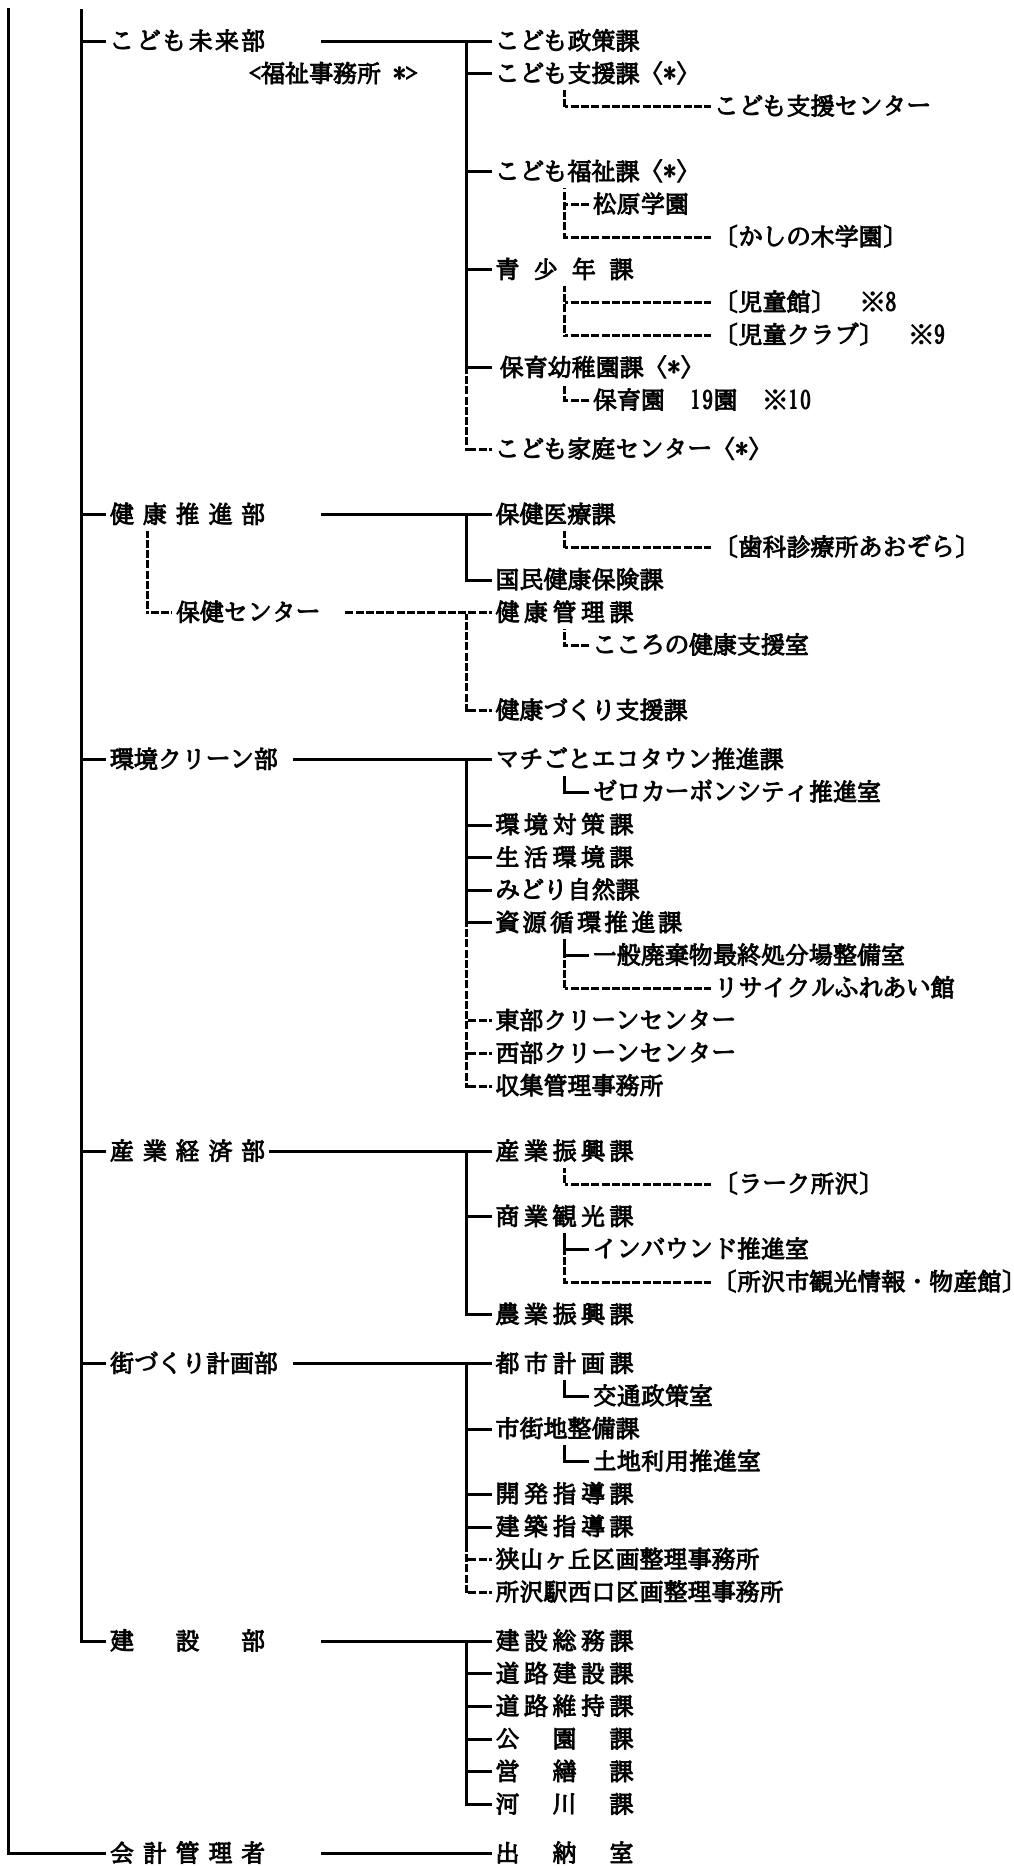

# 所沢市行政組織機構図

令和6年4月1日

市議会 ———— 事務局

市長 — 副市長

市民医療センター

上下水道事業管理者 — 上下水道局

教育委員会

教育総務部

学校教育部

選挙管理委員会 — 事務局

監査委員 — 事務局

公平委員会

農業委員会 — 事務局

固定資産評価審査委員会

- ※1 《コミュニティセンター》  
狭山ヶ丘 新所沢 [中富南]  
・狭山ヶ丘コミュニティセンター内には老人福祉センター「さやまがおか荘」及び「図書館狭山ヶ丘分館」を併設  
・新所沢コミュニティセンター内には老人福祉センター「緑寿荘」及び「みどり児童館」を併設  
・中富南コミュニティセンター内には「ひかり児童館」を併設
- ※2 《コミュニティ会館》  
[椿峰コミュニティ会館] [椿峰コミュニティ会館別館]
- ※3 《まちづくりセンター》  
松井 富岡 小手指 山口 吾妻 柳瀬 三ヶ島 新所沢 新所沢東 所沢 並木
- ※4 《障害者通所施設》  
[キャンパス] [プロペラ] [はばたき] [きぼうの園] [こあふる]
- ※5 《老人福祉センター》  
[うしぬま荘] [あづま荘] [さやまがおか荘] [緑寿荘]
- ※6 《老人デイサービスセンター》  
[ところ荘] [新所沢けやき通り]
- ※7 《老人憩の家》  
[さくら荘] [とめの里] [やなせ荘] [峰寿荘] [みかじま荘] [こてさし荘] [とみおか荘] [ところ荘]
- ※8 《児童館》  
[ひばり] [こぼと] [つばめ] [つばき] [すみれ] [さくら] [わかば] [まつば]  
[みどり] [やなぎ] [ひかり]
- ※9 《児童クラブ》  
[所沢] [第二所沢] [明峰] [北秋津] [荒幡] [伸栄] [美原] [第二美原] [並木] [中央]  
[松井] [若松] [安松] [和田] [牛沼] [東所沢柳瀬] [第二東所沢柳瀬] [富岡] [西富] [中富小]  
[小手指] [第二上新井] [北野] [山口] [泉] [椿峰] [三ヶ島] [若狭] [林] [宮前]
- ※10 《保育園》  
西所沢 西新井 小手指 吾妻 新所沢 富岡 山口 松井 柳瀬 所沢 三ヶ島 北所沢 さやまが丘  
松郷 山口西 北秋津 中新井 安松 並木
- ※11 《公民館》  
中央 小手指(小手指分館) 富岡 吾妻 柳瀬 松井 新所沢 三ヶ島 山口 新所沢東 並木
- ※12 《体育施設》  
市民体育館 [市民武道館] 総合運動場 北野総合運動場 北中運動場 狭山湖運動場  
滝の城址公園運動場 北野公園プール
- ※13 《所沢図書館分館》  
[所沢] [椿峰] [狭山ヶ丘] [富岡] [吾妻] [柳瀬] [新所沢]
- ※14 《小学校》  
所沢 明峰 南 北秋津 荒幡 北 清進 伸栄 美原 並木 中央 松井 若松 安松 和田 牛沼  
柳瀬 東所沢 富岡 西富 中富 小手指 上新井 北野 北中 山口 泉 椿峰 三ヶ島 若狭  
林 宮前
- ※15 《中学校》  
所沢 向陽 美原 中央 南陵 東 安松 柳瀬 富岡 小手指 北野 山口 上山口 三ヶ島 狭山ヶ丘

### 【凡例】

- ・ [ ] の施設は、指定管理者導入施設
- ・ 点線 (---) で結ばれている機関は、所沢市事務分掌規則に定める出先機関等