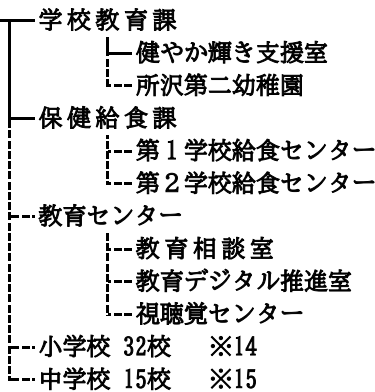

# 所沢市行政組織機構図

令和6年4月1日

市議会 ———— 事務局

市長 — 副市長

市民医療センター

上下水道事業管理者 — 上下水道局

教育委員会

教育総務部

学校教育部

選挙管理委員会 — 事務局

監査委員 — 事務局

公平委員会

農業委員会 — 事務局

固定資産評価審査委員会

- ※1 《コミュニティセンター》  
狭山ヶ丘 新所沢 [中富南]  
・狭山ヶ丘コミュニティセンター内には老人福祉センター「さやまがおか荘」及び「図書館狭山ヶ丘分館」を併設  
・新所沢コミュニティセンター内には老人福祉センター「緑寿荘」及び「みどり児童館」を併設  
・中富南コミュニティセンター内には「ひかり児童館」を併設
- ※2 《コミュニティ会館》  
[椿峰コミュニティ会館] [椿峰コミュニティ会館別館]
- ※3 《まちづくりセンター》  
松井 富岡 小手指 山口 吾妻 柳瀬 三ヶ島 新所沢 新所沢東 所沢 並木
- ※4 《障害者通所施設》  
[キャンパス] [プロペラ] [はばたき] [きぼうの園] [こあふる]
- ※5 《老人福祉センター》  
[うしぬま荘] [あづま荘] [さやまがおか荘] [緑寿荘]
- ※6 《老人デイサービスセンター》  
[ところ荘] [新所沢けやき通り]
- ※7 《老人憩の家》  
[さくら荘] [とめの里] [やなせ荘] [峰寿荘] [みかじま荘] [こてさし荘] [とみおか荘] [ところ荘]
- ※8 《児童館》  
[ひばり] [こぼと] [つばめ] [つばき] [すみれ] [さくら] [わかば] [まつば]  
[みどり] [やなぎ] [ひかり]
- ※9 《児童クラブ》  
[所沢] [第二所沢] [明峰] [北秋津] [荒幡] [伸栄] [美原] [第二美原] [並木] [中央]  
[松井] [若松] [安松] [和田] [牛沼] [東所沢柳瀬] [第二東所沢柳瀬] [富岡] [西富] [中富小]  
[小手指] [第二上新井] [北野] [山口] [泉] [椿峰] [三ヶ島] [若狭] [林] [宮前]
- ※10 《保育園》  
西所沢 西新井 小手指 吾妻 新所沢 富岡 山口 松井 柳瀬 所沢 三ヶ島 北所沢 さやまが丘  
松郷 山口西 北秋津 中新井 安松 並木
- ※11 《公民館》  
中央 小手指(小手指分館) 富岡 吾妻 柳瀬 松井 新所沢 三ヶ島 山口 新所沢東 並木
- ※12 《体育施設》  
市民体育館 [市民武道館] 総合運動場 北野総合運動場 北中運動場 狭山湖運動場  
滝の城址公園運動場 北野公園プール
- ※13 《所沢図書館分館》  
[所沢] [椿峰] [狭山ヶ丘] [富岡] [吾妻] [柳瀬] [新所沢]
- ※14 《小学校》  
所沢 明峰 南 北秋津 荒幡 北 清進 伸栄 美原 並木 中央 松井 若松 安松 和田 牛沼  
柳瀬 東所沢 富岡 西富 中富 小手指 上新井 北野 北中 山口 泉 椿峰 三ヶ島 若狭  
林 宮前
- ※15 《中学校》  
所沢 向陽 美原 中央 南陵 東 安松 柳瀬 富岡 小手指 北野 山口 上山口 三ヶ島 狭山ヶ丘