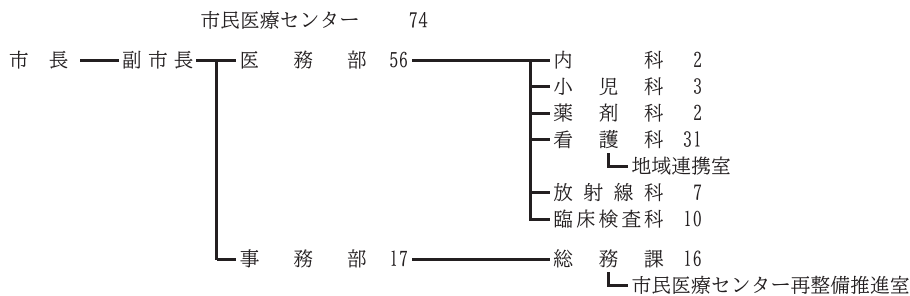

選挙管理委員会 — 事務局 6

監査委員 — 事務局 8

公平委員会

農業委員会 — 事務局 6

固定資産評価審査委員会

職員定数

(令和5年4月1日現在)

部 局	条例定数	現 員			男性職員	女性職員
		一般職員	現業職員	計		
議 会 事 務 局	14	15	0	15*	10	5
市 長 部 局	1,762	1,649	96	1,745	920	825
公営企業(上下水道局)	184	126	11	137	113	24
教育委員会事務局	277	171	41	212	130	82
選挙管理委員会事務局	7	6	0	6	5	1
監 査 事 務 局	9	8	0	8	7	1
農業委員会事務局	8	6	0	6	5	1
合 計	2,261	1,981	148	2,129	1,190	939

*所沢市職員定数条例第2条第2項第5号(育児休業)による定数

【職員数】

議会事務局	15	市長	1
市長部局(医療センター74)	1,745	副市長	1
上下水道局	137	上下水道事業管理者	1
教育委員会事務局	212	教育長	1
選挙管理委員会事務局	6	常勤監査委員	1
監査事務局	8	計	5
農業委員会事務局	6		
計	2,129	合計	2,134