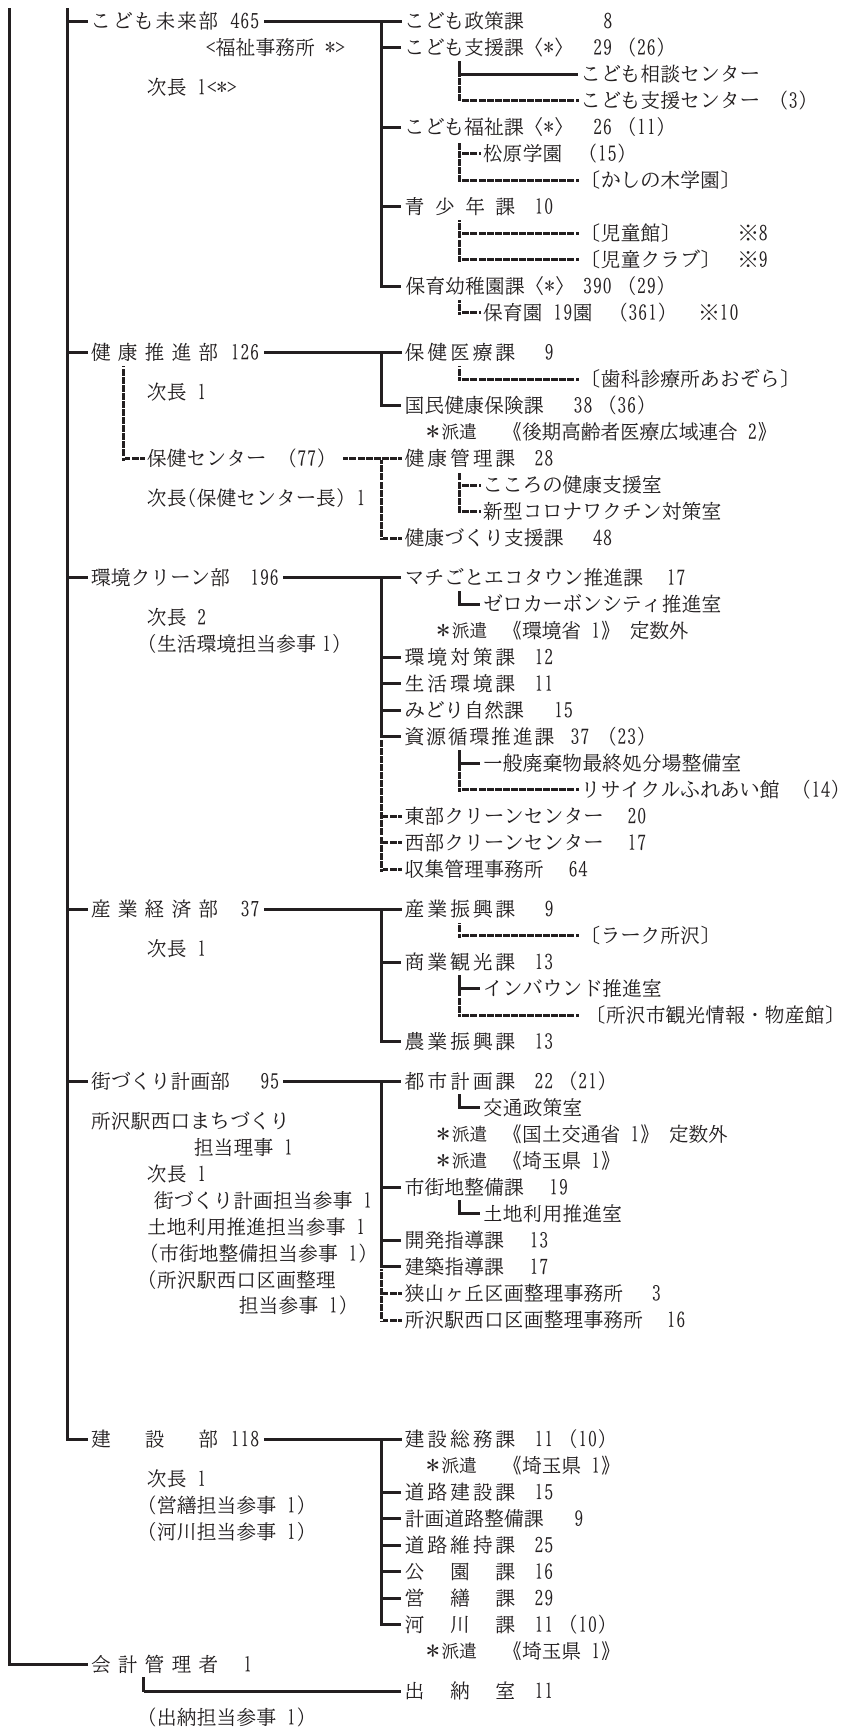

3 執行機関

所沢市行政組織機構図

R5.4.1

選挙管理委員会 — 事務局 6

監査委員 — 事務局 8

公平委員会

農業委員会 — 事務局 6

固定資産評価審査委員会

職員定数

(令和5年4月1日現在)

部 局	条例定数	現 員			男性職員	女性職員
		一般職員	現業職員	計		
議 会 事 務 局	14	15	0	15*	10	5
市 長 部 局	1,762	1,649	96	1,745	920	825
公営企業(上下水道局)	184	126	11	137	113	24
教育委員会事務局	277	171	41	212	130	82
選挙管理委員会事務局	7	6	0	6	5	1
監 査 事 務 局	9	8	0	8	7	1
農業委員会事務局	8	6	0	6	5	1
合 計	2,261	1,981	148	2,129	1,190	939

*所沢市職員定数条例第2条第2項第5号(育児休業)による定数

【職員数】

議会事務局	15	市長	1
市長部局(医療センター74)	1,745	副市長	1
上下水道局	137	上下水道事業管理者	1
教育委員会事務局	212	教育長	1
選挙管理委員会事務局	6	常勤監査委員	1
監査事務局	8	計	5
農業委員会事務局	6		
計	2,129	合計	2,134

- ※1 《コミュニティセンター》
 狭山ヶ丘 4 新所沢 [中富南]
 ・狭山ヶ丘コミュニティセンター内には老人福祉センター「さやまがおか荘」及び「図書館狭山ヶ丘分館」を併設
 ・新所沢コミュニティセンター内には老人福祉センター「緑寿荘」及び「みどり児童館」を併設
 ・中富南コミュニティセンター内には「ひかり児童館」を併設
- ※2 《コミュニティ会館》
 [椿峰コミュニティ会館] [椿峰コミュニティ会館別館]
- ※3 《まちづくりセンター》
 松井 8 富岡 7 小手指 12 山口 8 吾妻 8 柳瀬 7 三ヶ島 7 新所沢 10 新所沢東 7 所沢 8
 並木 6
- ※4 《障害者通所施設》
 [キャンパス] [プロペラ] [はばたき] [きぼうの園] [こあふる]
- ※5 《老人福祉センター》
 うしぬま荘 3 あづま荘 1 [さやまがおか荘] [緑寿荘]
- ※6 《老人デイサービスセンター》
 [亀鶴園] [ところ荘] [新所沢けやき通り]
- ※7 《老人憩の家》
 [さくら荘] [とめの里] [やなせ荘] [峰寿荘] [みかじま荘] [こてさし荘] [とみおか荘] [ところ荘]
- ※8 《児童館》
 [ひばり] [こぼと] [つばめ] [つばき] [すみれ] [さくら] [わかば] [まつば]
 [みどり] [やなぎ] [ひかり]
- ※9 《児童クラブ》
 [所沢] [第二所沢] [明峰] [北秋津] [荒幡] [伸栄] [美原] [第二美原] [並木] [中央]
 [松井] [若松] [安松] [和田] [牛沼] [東所沢柳瀬] [第二東所沢柳瀬] [富岡] [西富] [中富小]
 [小手指] [上新井] [第二上新井] [北野] [山口] [泉] [椿峰] [三ヶ島] [若狭] [林] [宮前]
- ※10 《保育園》
 西所沢 20 西新井 18 小手指 18 吾妻 19 新所沢 38 富岡 15 山口 18 松井 22 柳瀬 27
 所沢 22 三ヶ島 13 北所沢 19 さやまが丘 12 松郷 19 山口西 15 北秋津 15 中新井 11
 安松 17 並木 23
- ※11 《公民館》
 中央 小手指 (小手指分館) 富岡 吾妻 柳瀬 松井 新所沢 三ヶ島 山口 新所沢東 並木
- ※12 《体育施設》
 市民体育館 [市民武道館] 総合運動場 北野総合運動場 北中運動場 狭山湖運動場
 滝の城址公園運動場 北野公園市民プール
- ※13 《所沢図書館分館》
 [所沢] [椿峰] [狭山ヶ丘] [富岡] [吾妻] [柳瀬] [新所沢]
- ※14 《小学校》
 所沢 明峰 3 南 北秋津 荒幡 北 3 清進 3 伸栄 美原 並木 中央 1 松井 1
 若松 安松 和田 牛沼 1 柳瀬 東所沢 富岡 1 西富 中富 1 小手指 上新井
 北野 北中 山口 泉 椿峰 三ヶ島 1 若狭 林 宮前
- ※15 《中学校》
 所沢 向陽 美原 中央 南陵 東 安松 柳瀬 富岡 小手指 北野 山口 1
 上山口 三ヶ島 狭山ヶ丘

【凡例】

- ・ [] の施設は、指定管理者導入施設
- ・ 点線 (----) で結ばれている機関は、所沢市事務分掌規則に定める出先機関等