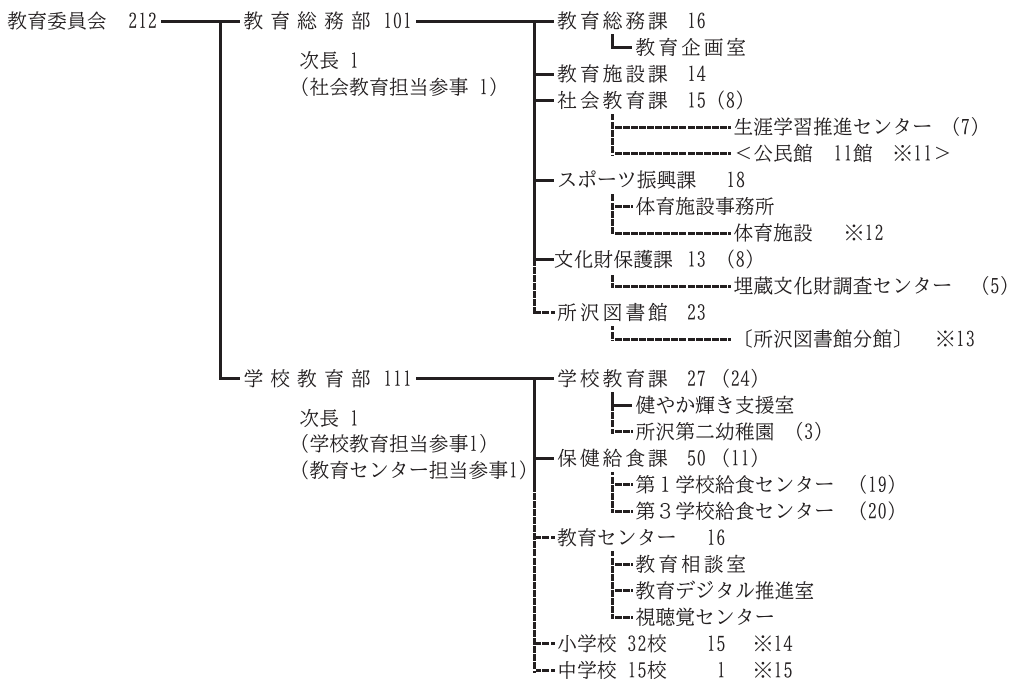

選挙管理委員会 — 事務局 6

監査委員 — 事務局 8

公平委員会

農業委員会 — 事務局 6

固定資産評価審査委員会

職員定数

(令和5年4月1日現在)

部 局	条例定数	現 員			男性職員	女性職員
		一般職員	現業職員	計		
議 会 事 務 局	14	15	0	15*	10	5
市 長 部 局	1,762	1,649	96	1,745	920	825
公営企業(上下水道局)	184	126	11	137	113	24
教育委員会事務局	277	171	41	212	130	82
選挙管理委員会事務局	7	6	0	6	5	1
監 査 事 務 局	9	8	0	8	7	1
農業委員会事務局	8	6	0	6	5	1
合 計	2,261	1,981	148	2,129	1,190	939

*所沢市職員定数条例第2条第2項第5号(育児休業)による定数

【職員数】

議会事務局	15	市長	1
市長部局(医療センター74)	1,745	副市長	1
上下水道局	137	上下水道事業管理者	1
教育委員会事務局	212	教育長	1
選挙管理委員会事務局	6	常勤監査委員	1
監査事務局	8	計	5
農業委員会事務局	6		
計	2,129	合計	2,134