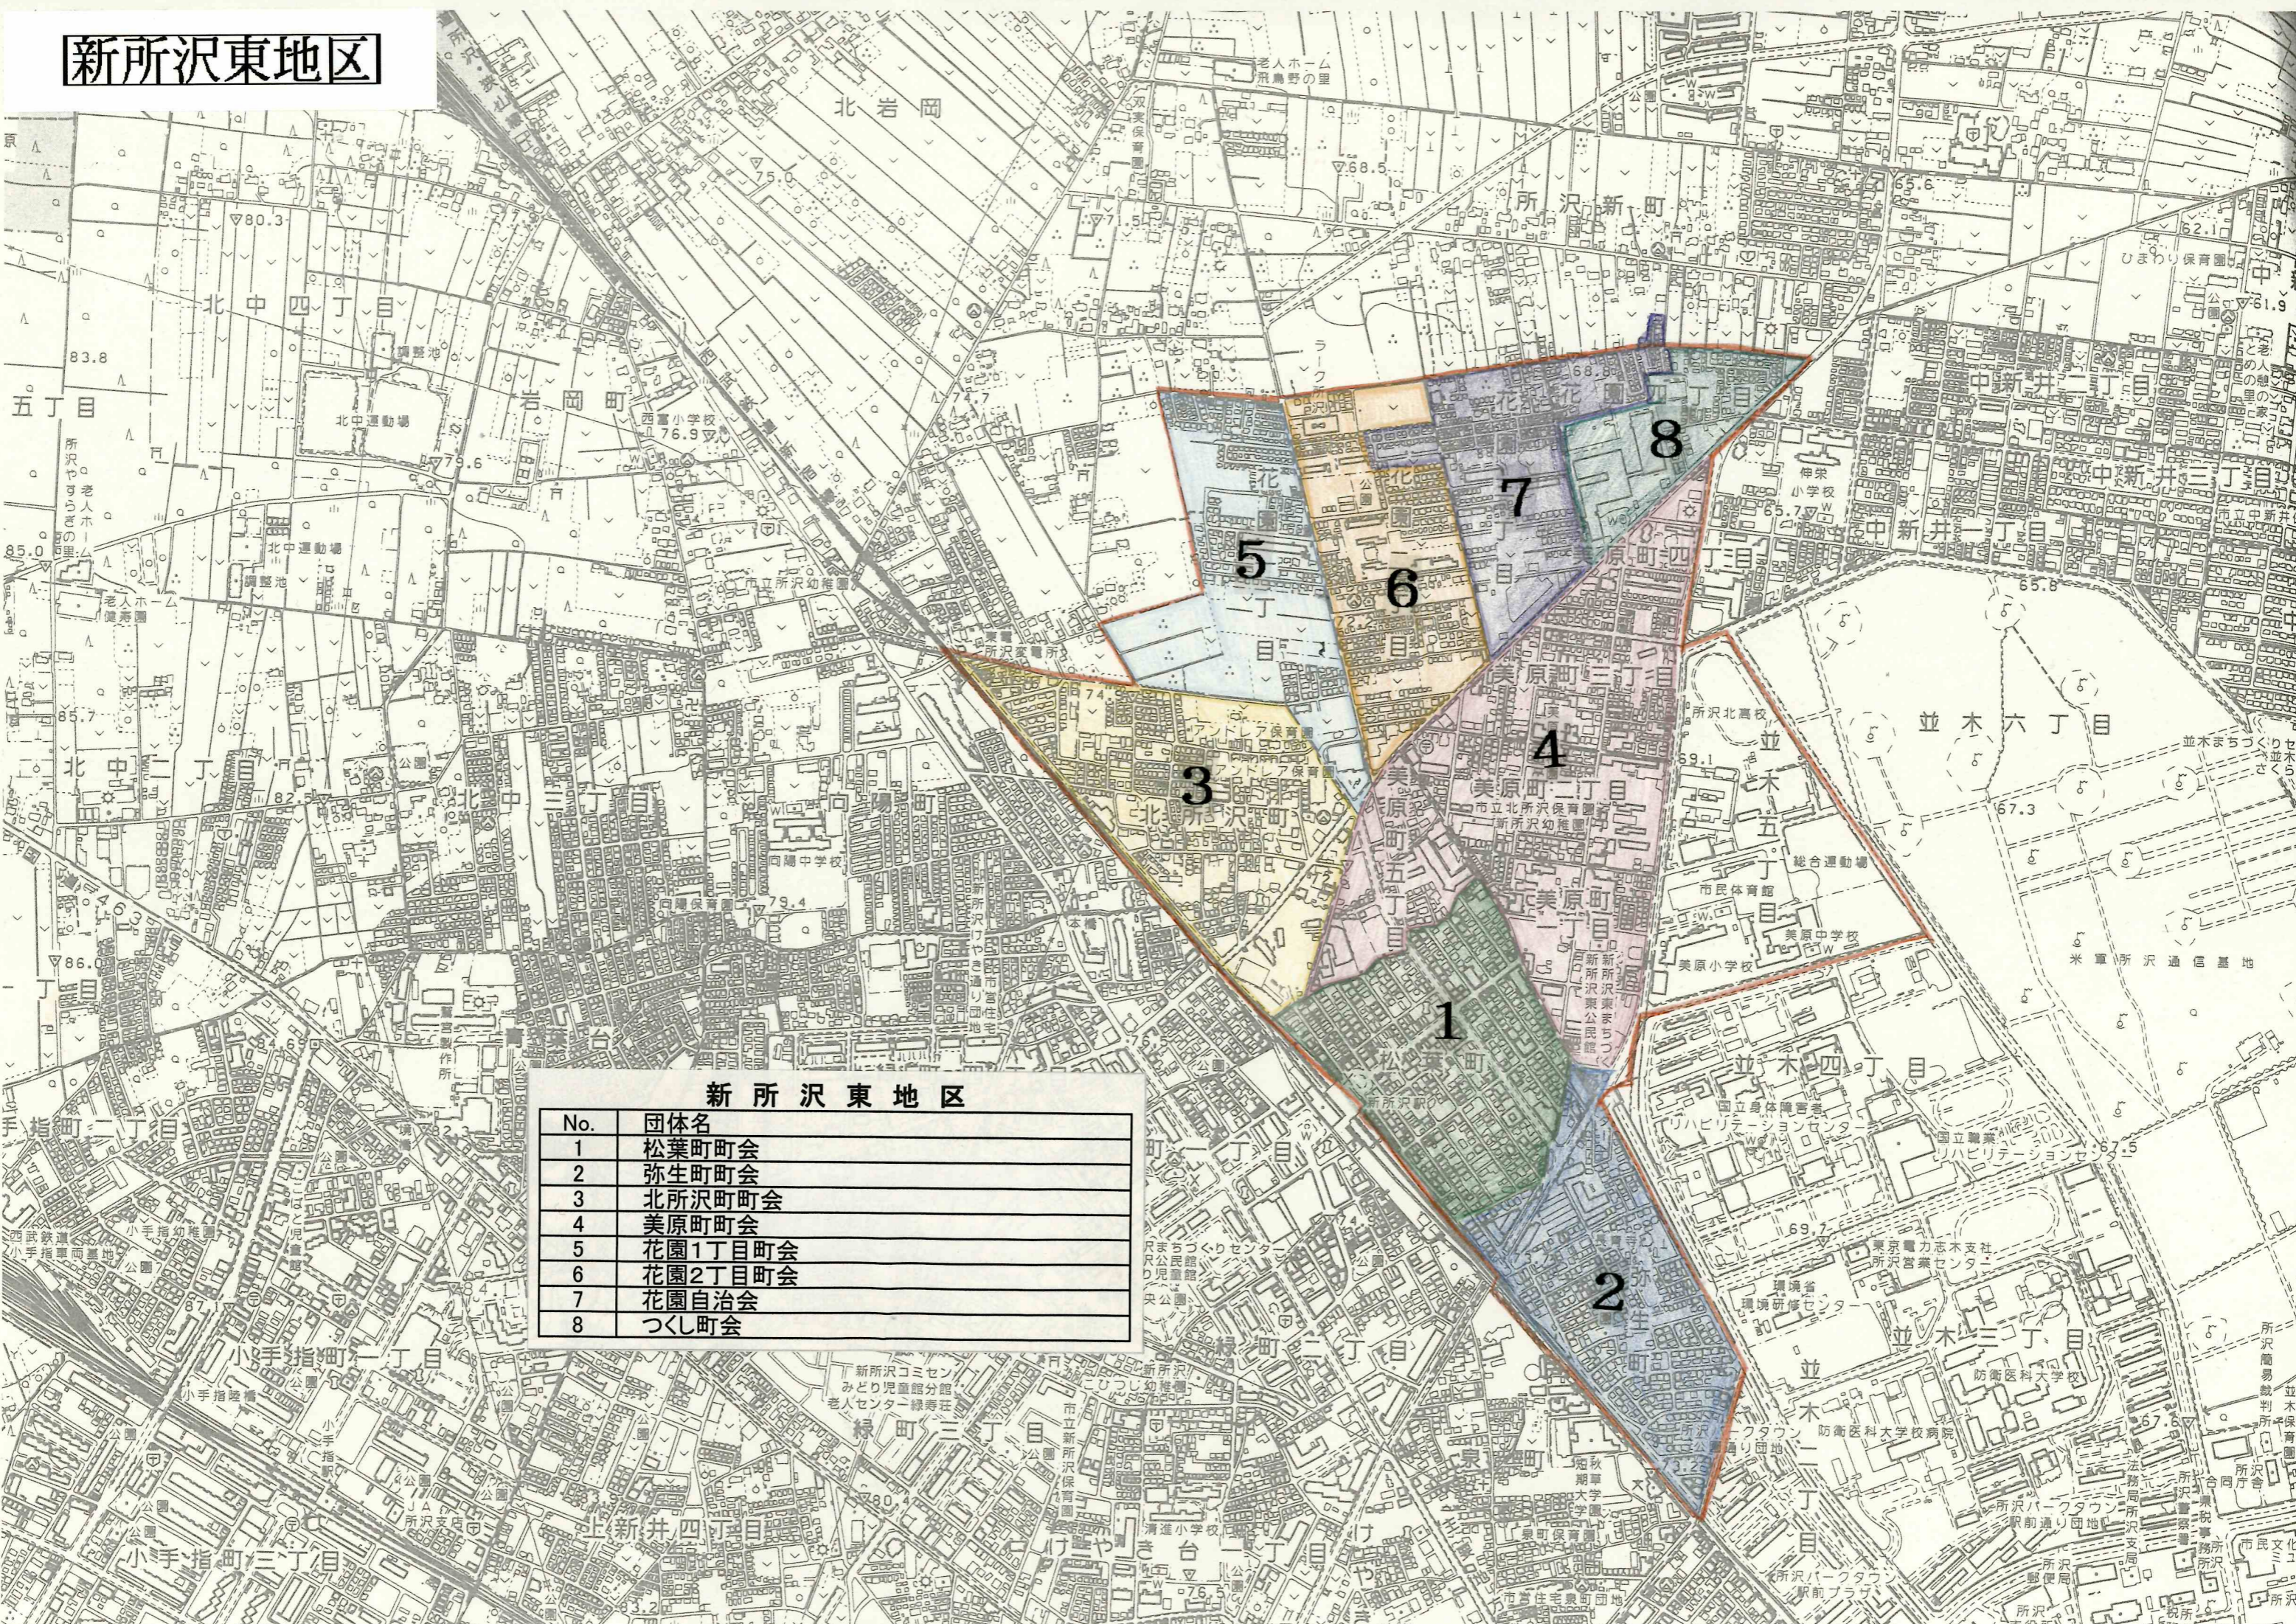

新所沢東地区

新所沢東地区

No.	団体名
1	松葉町町会
2	弥生町町会
3	北所沢町町会
4	美原町町会
5	花園1丁目町会
6	花園2丁目町会
7	花園自治会
8	つくし町会