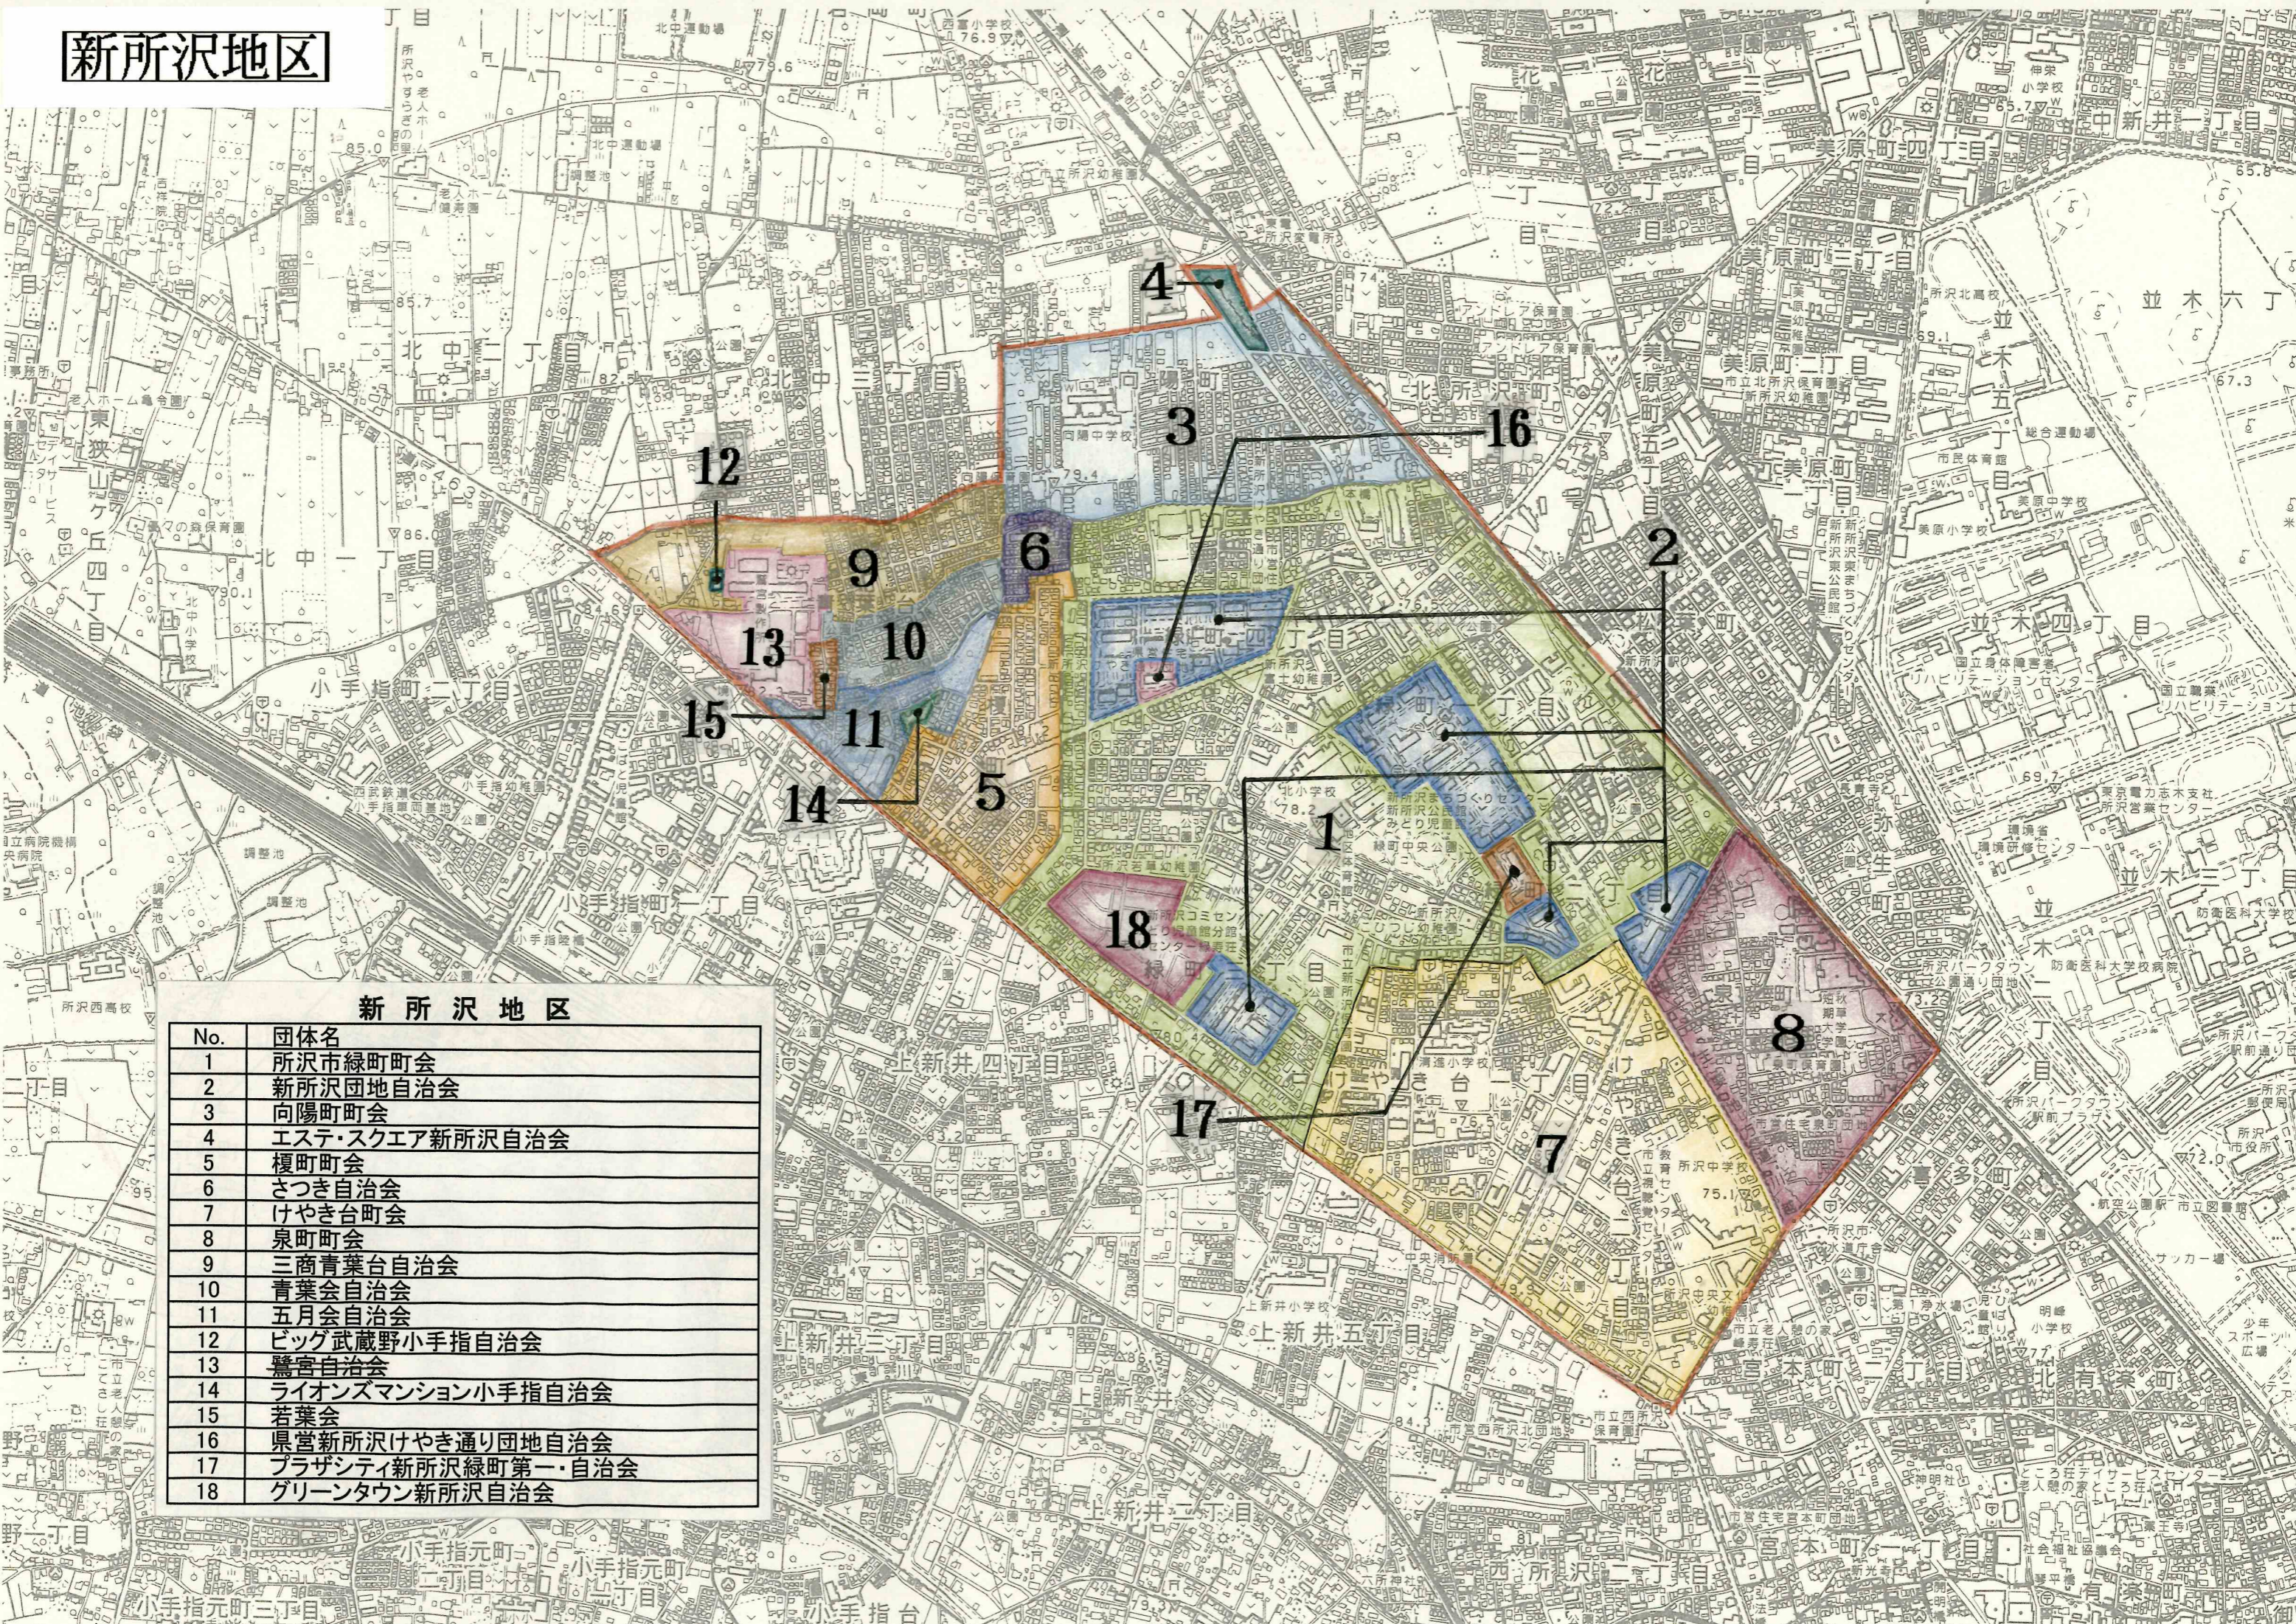

新所沢地区

新所沢地区

No.	団体名
1	所沢市緑町町会
2	新所沢団地自治会
3	向陽町町会
4	エステ・スクエア新所沢自治会
5	榎町町会
6	さつき自治会
7	けやき台町会
8	泉町町会
9	三商青葉台自治会
10	青葉会自治会
11	五月会自治会
12	ビッグ武蔵野小手指自治会
13	鷺宮自治会
14	ライオンズマンション小手指自治会
15	若葉会
16	県営新所沢けやき通り団地自治会
17	プラザシティ新所沢緑町第一・自治会
18	グリーントウン新所沢自治会