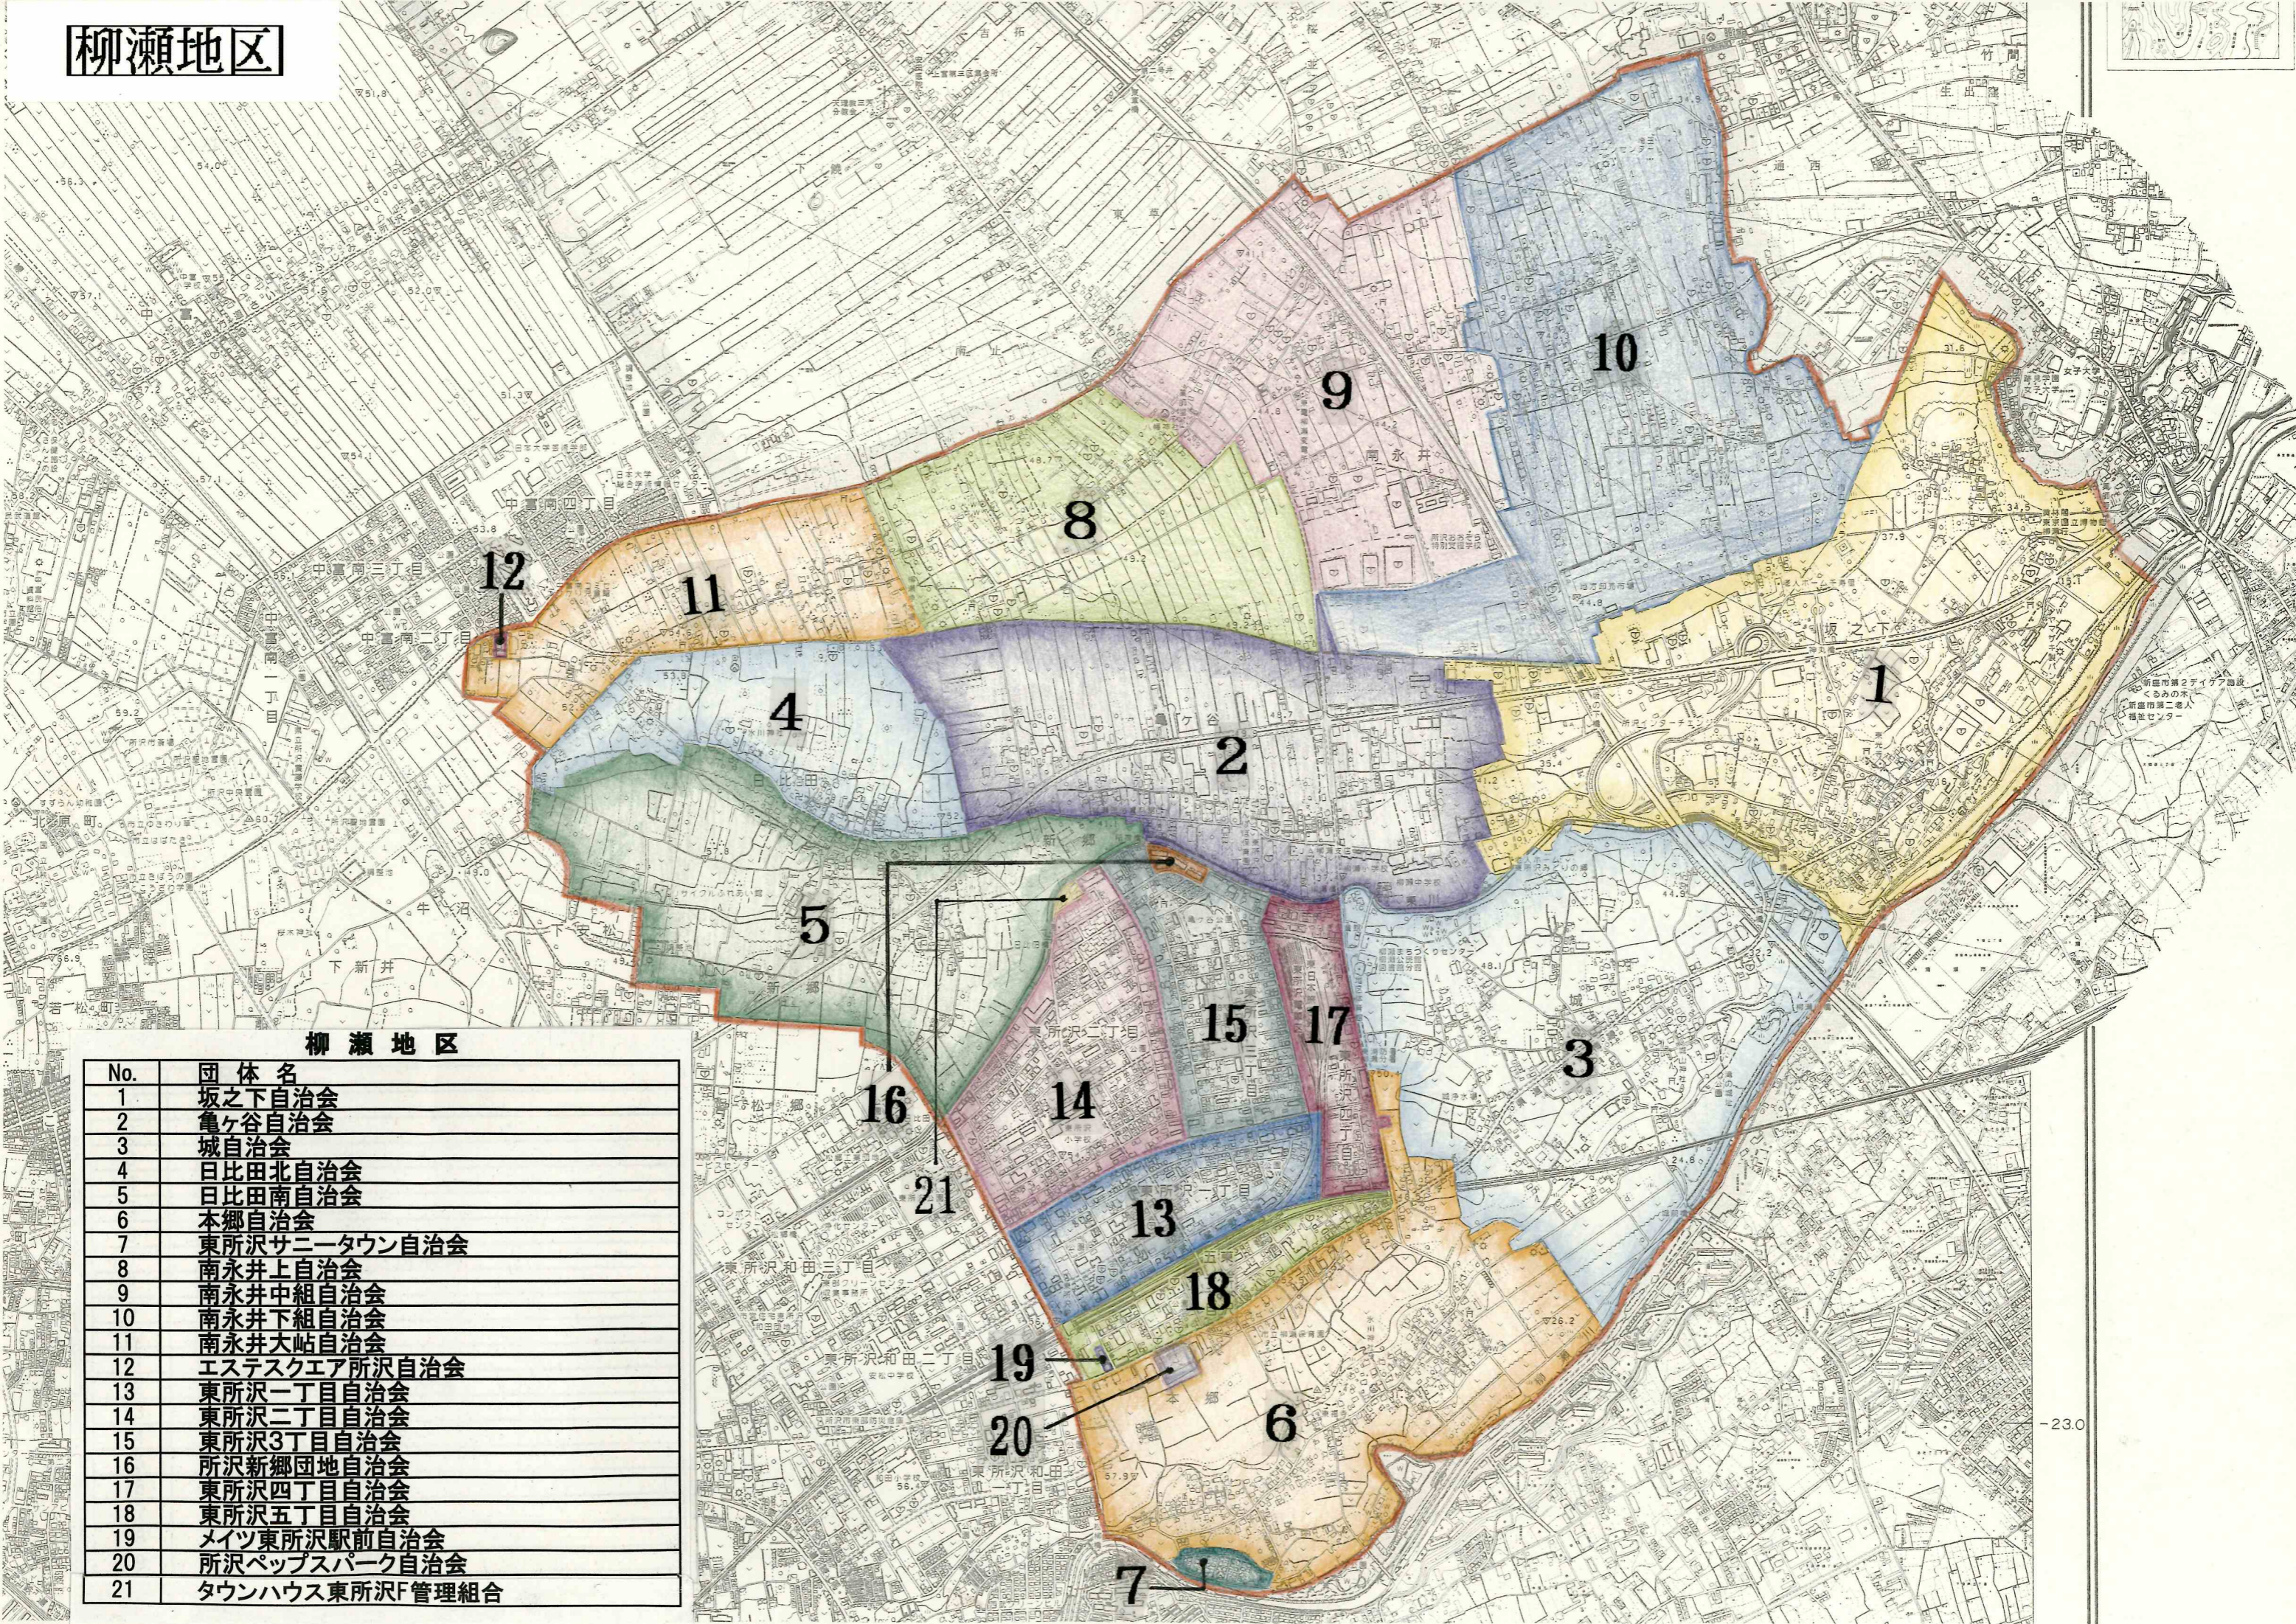

柳瀬地区

柳瀬地区

No.	団体名
1	坂之下自治会
2	亀ヶ谷自治会
3	城自治会
4	日比田北自治会
5	日比田南自治会
6	本郷自治会
7	東所沢サニータウン自治会
8	南永井上自治会
9	南永井中組自治会
10	南永井下組自治会
11	南永井大站自治会
12	エステスクエア所沢自治会
13	東所沢一丁目自治会
14	東所沢二丁目自治会
15	東所沢3丁目自治会
16	所沢新郷団地自治会
17	東所沢四丁目自治会
18	東所沢五丁目自治会
19	メイツ東所沢駅前自治会
20	所沢ペップスパーク自治会
21	タウンハウス東所沢F管理組合