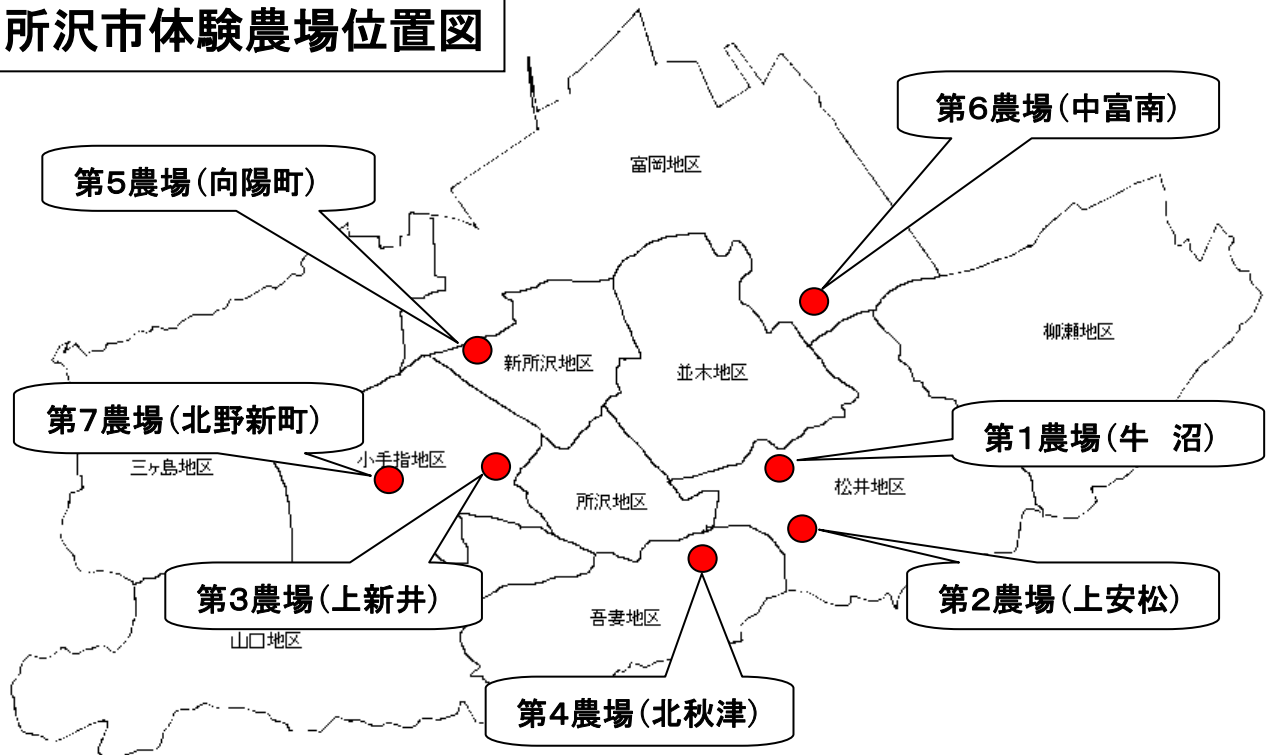

とことこだより

発行 所沢市役所 産業経済部 農業振興課

〒359-8501 埼玉県所沢市並木一丁目1番地の1 TEL 04-2998-9158 FAX 04-2998-9162

所沢産農産物シールのデザイン

所沢市体験農場位置図

「体験農場」をご紹介します！

体験農場とは…農業者以外の方が野菜や花などの栽培を通して農業への理解を深めてもらえるよう市が開設している市民農園です！
(平成26年2月現在、7農場開設)

体験農場の詳細は、次のページをご覧ください。