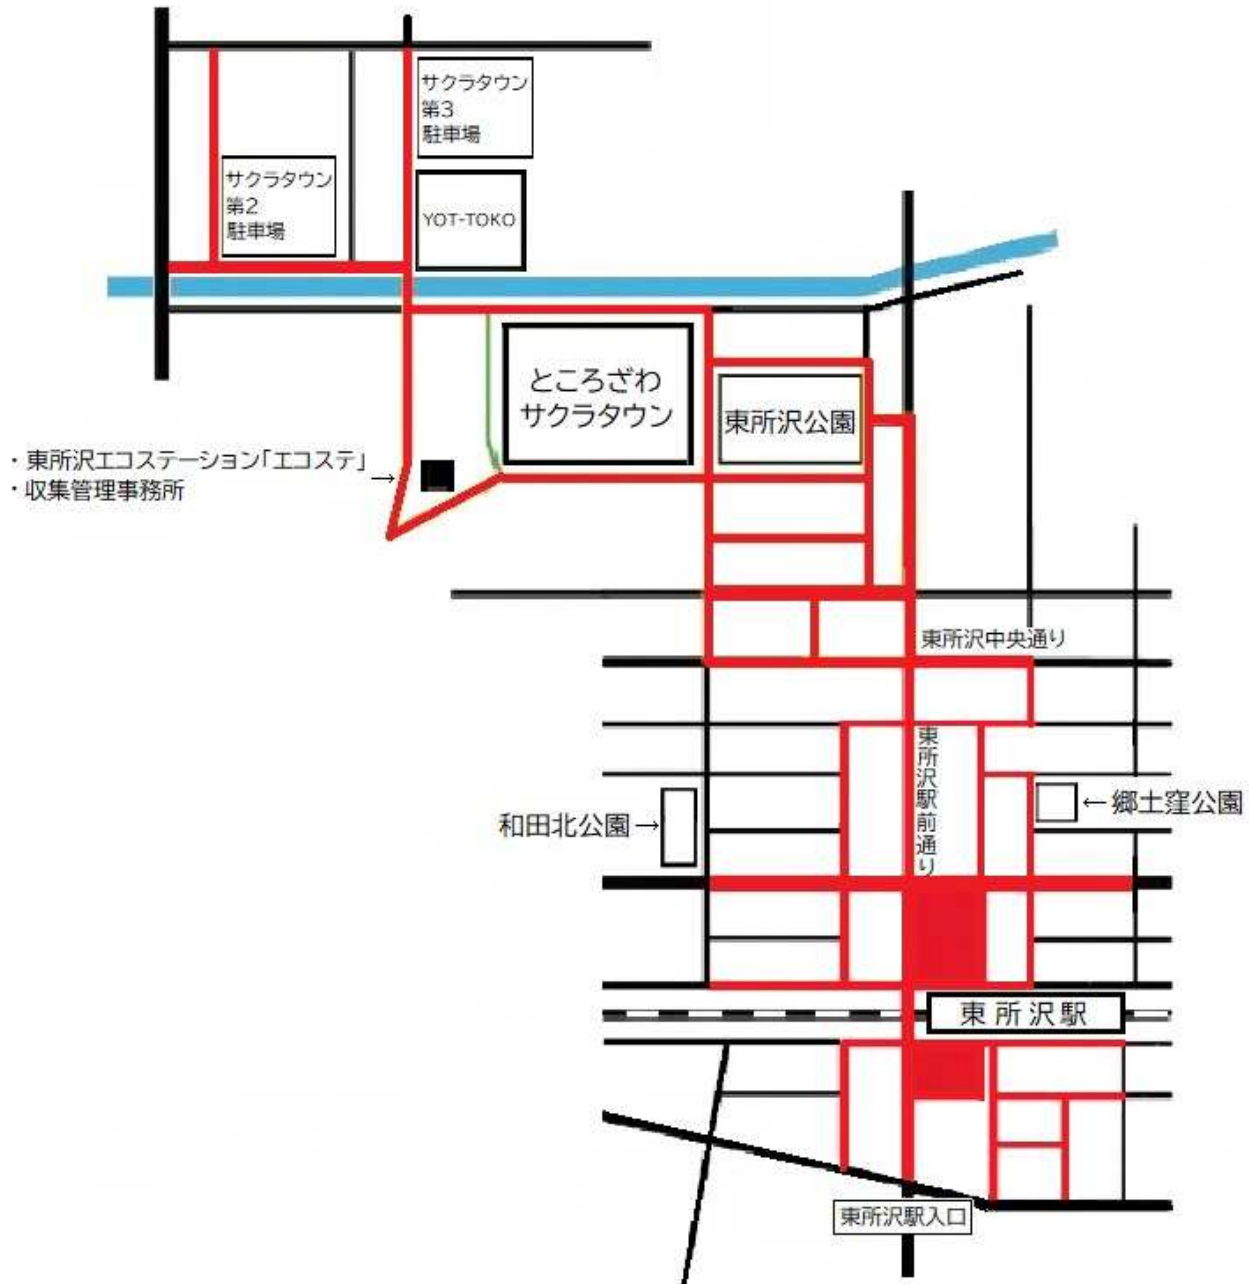

東所沢駅周辺地区

■ 路上喫煙禁止地区