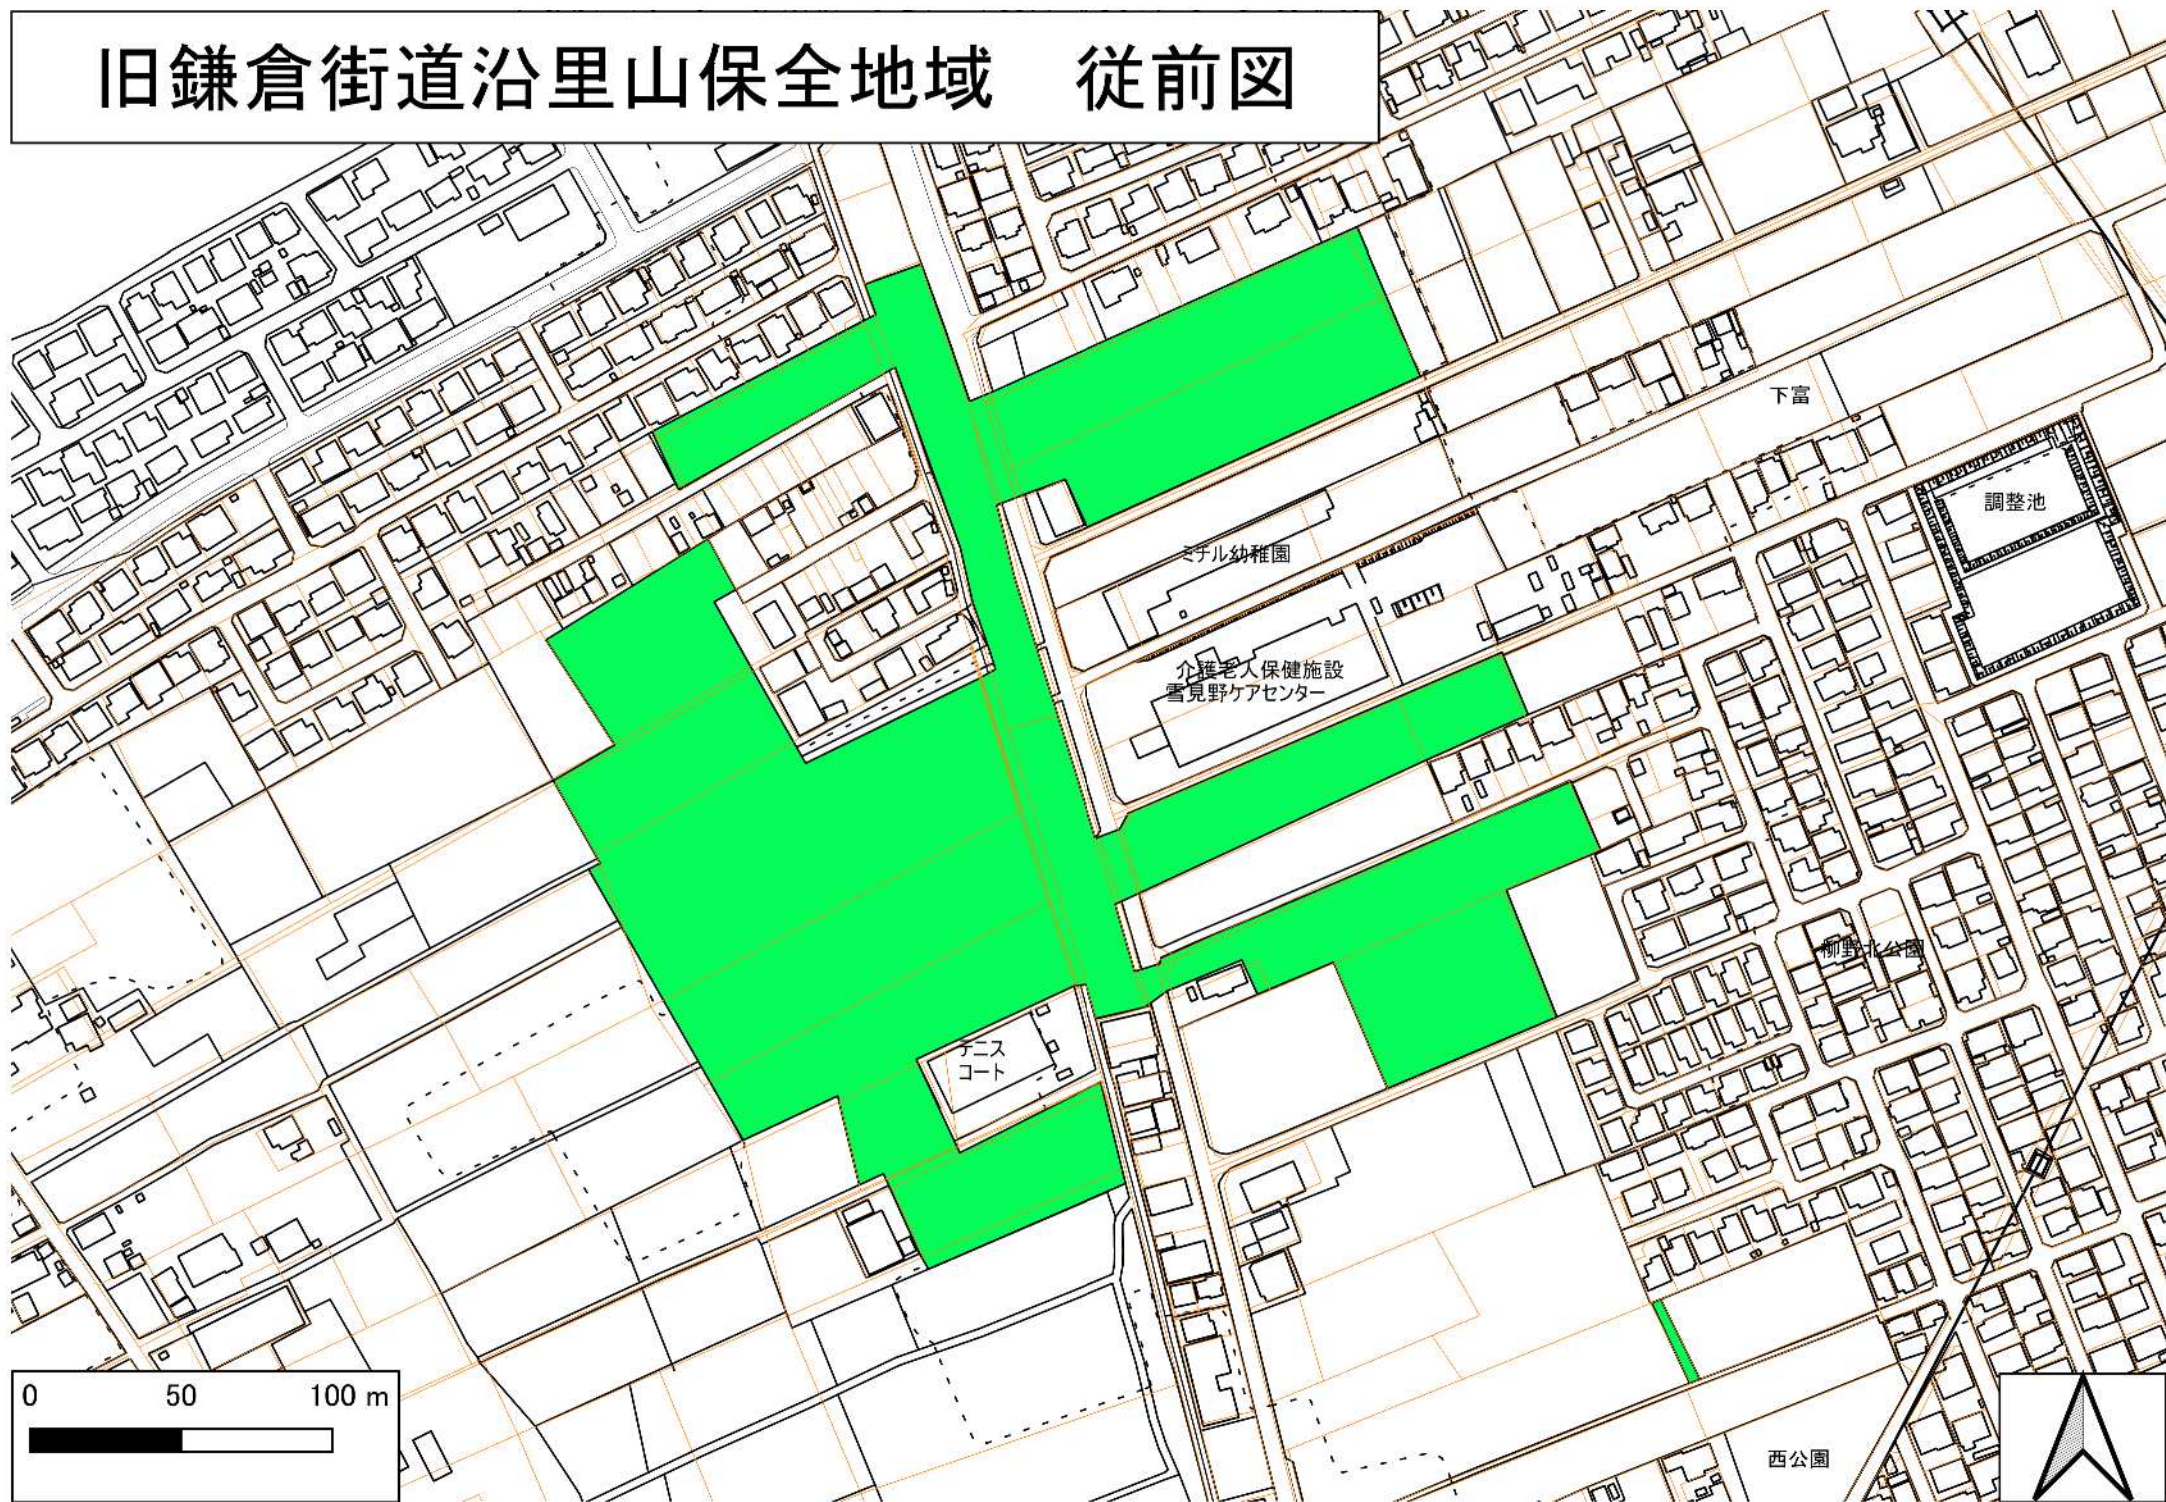

旧鎌倉街道沿里山保全地域 従前図

0 50 100 m

下富

ミチル幼稚園

介護老人保健施設
雪見野ケアセンター

調整池

テニス
コート

柳野公園

西公園