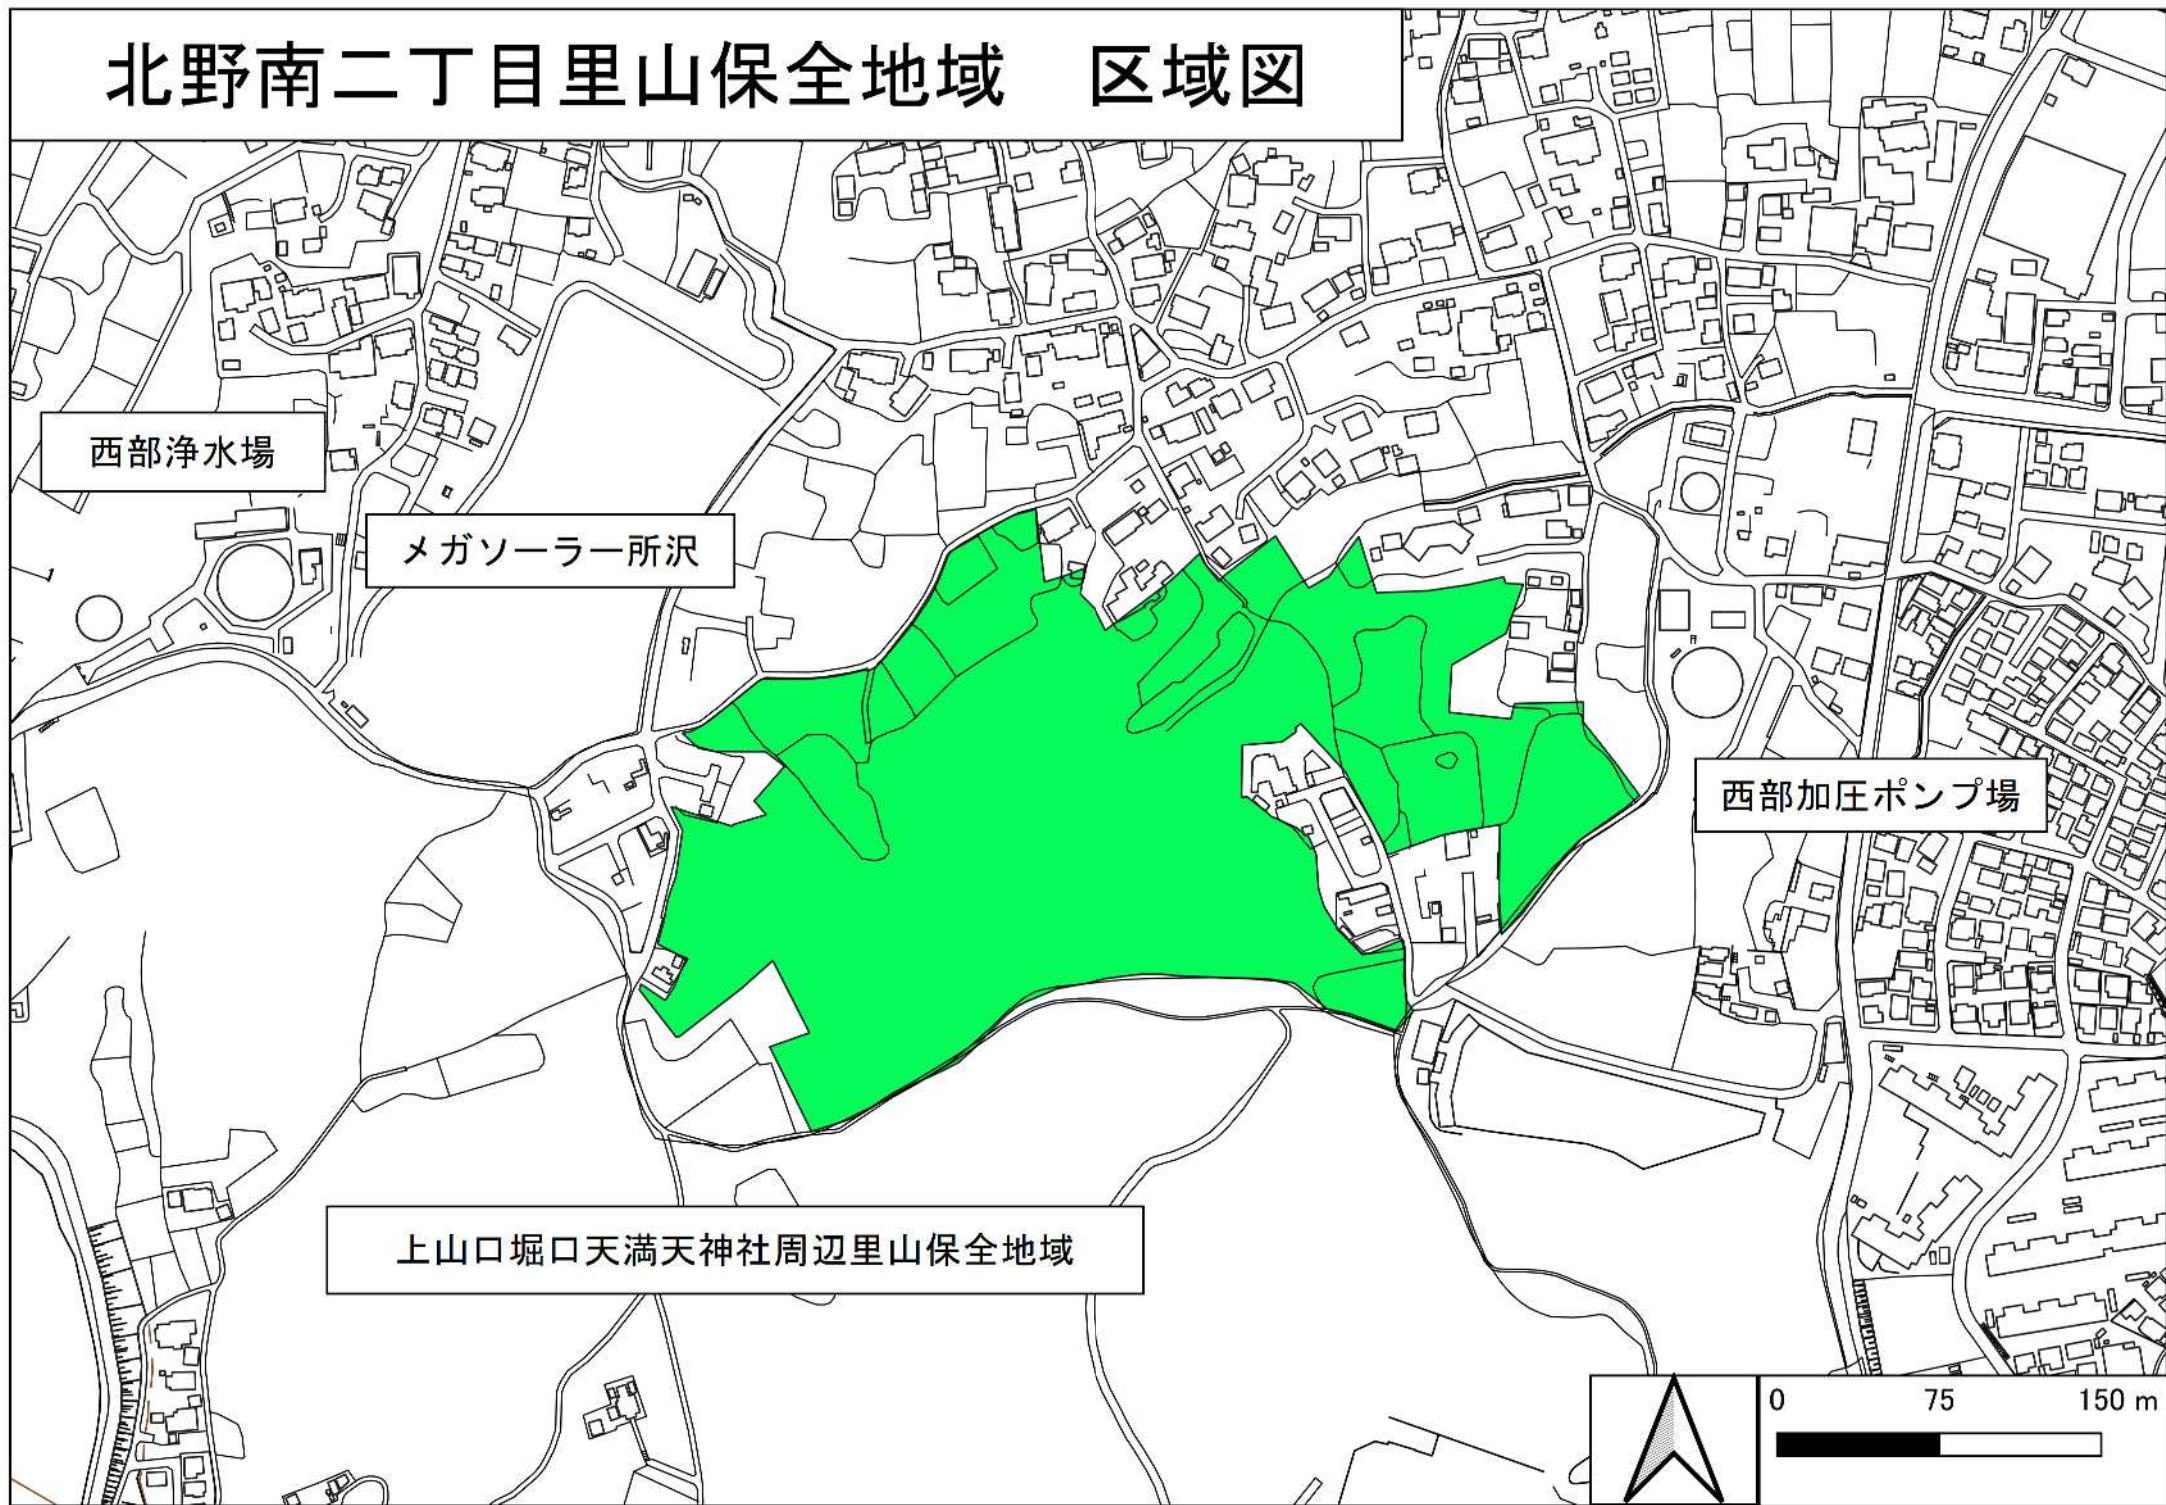

# 北野南二丁目里山保全地域 区域図

西部浄水場

メガソーラー所沢

西部加圧ポンプ場

上山口堀口天満天神社周辺里山保全地域

0 75 150 m