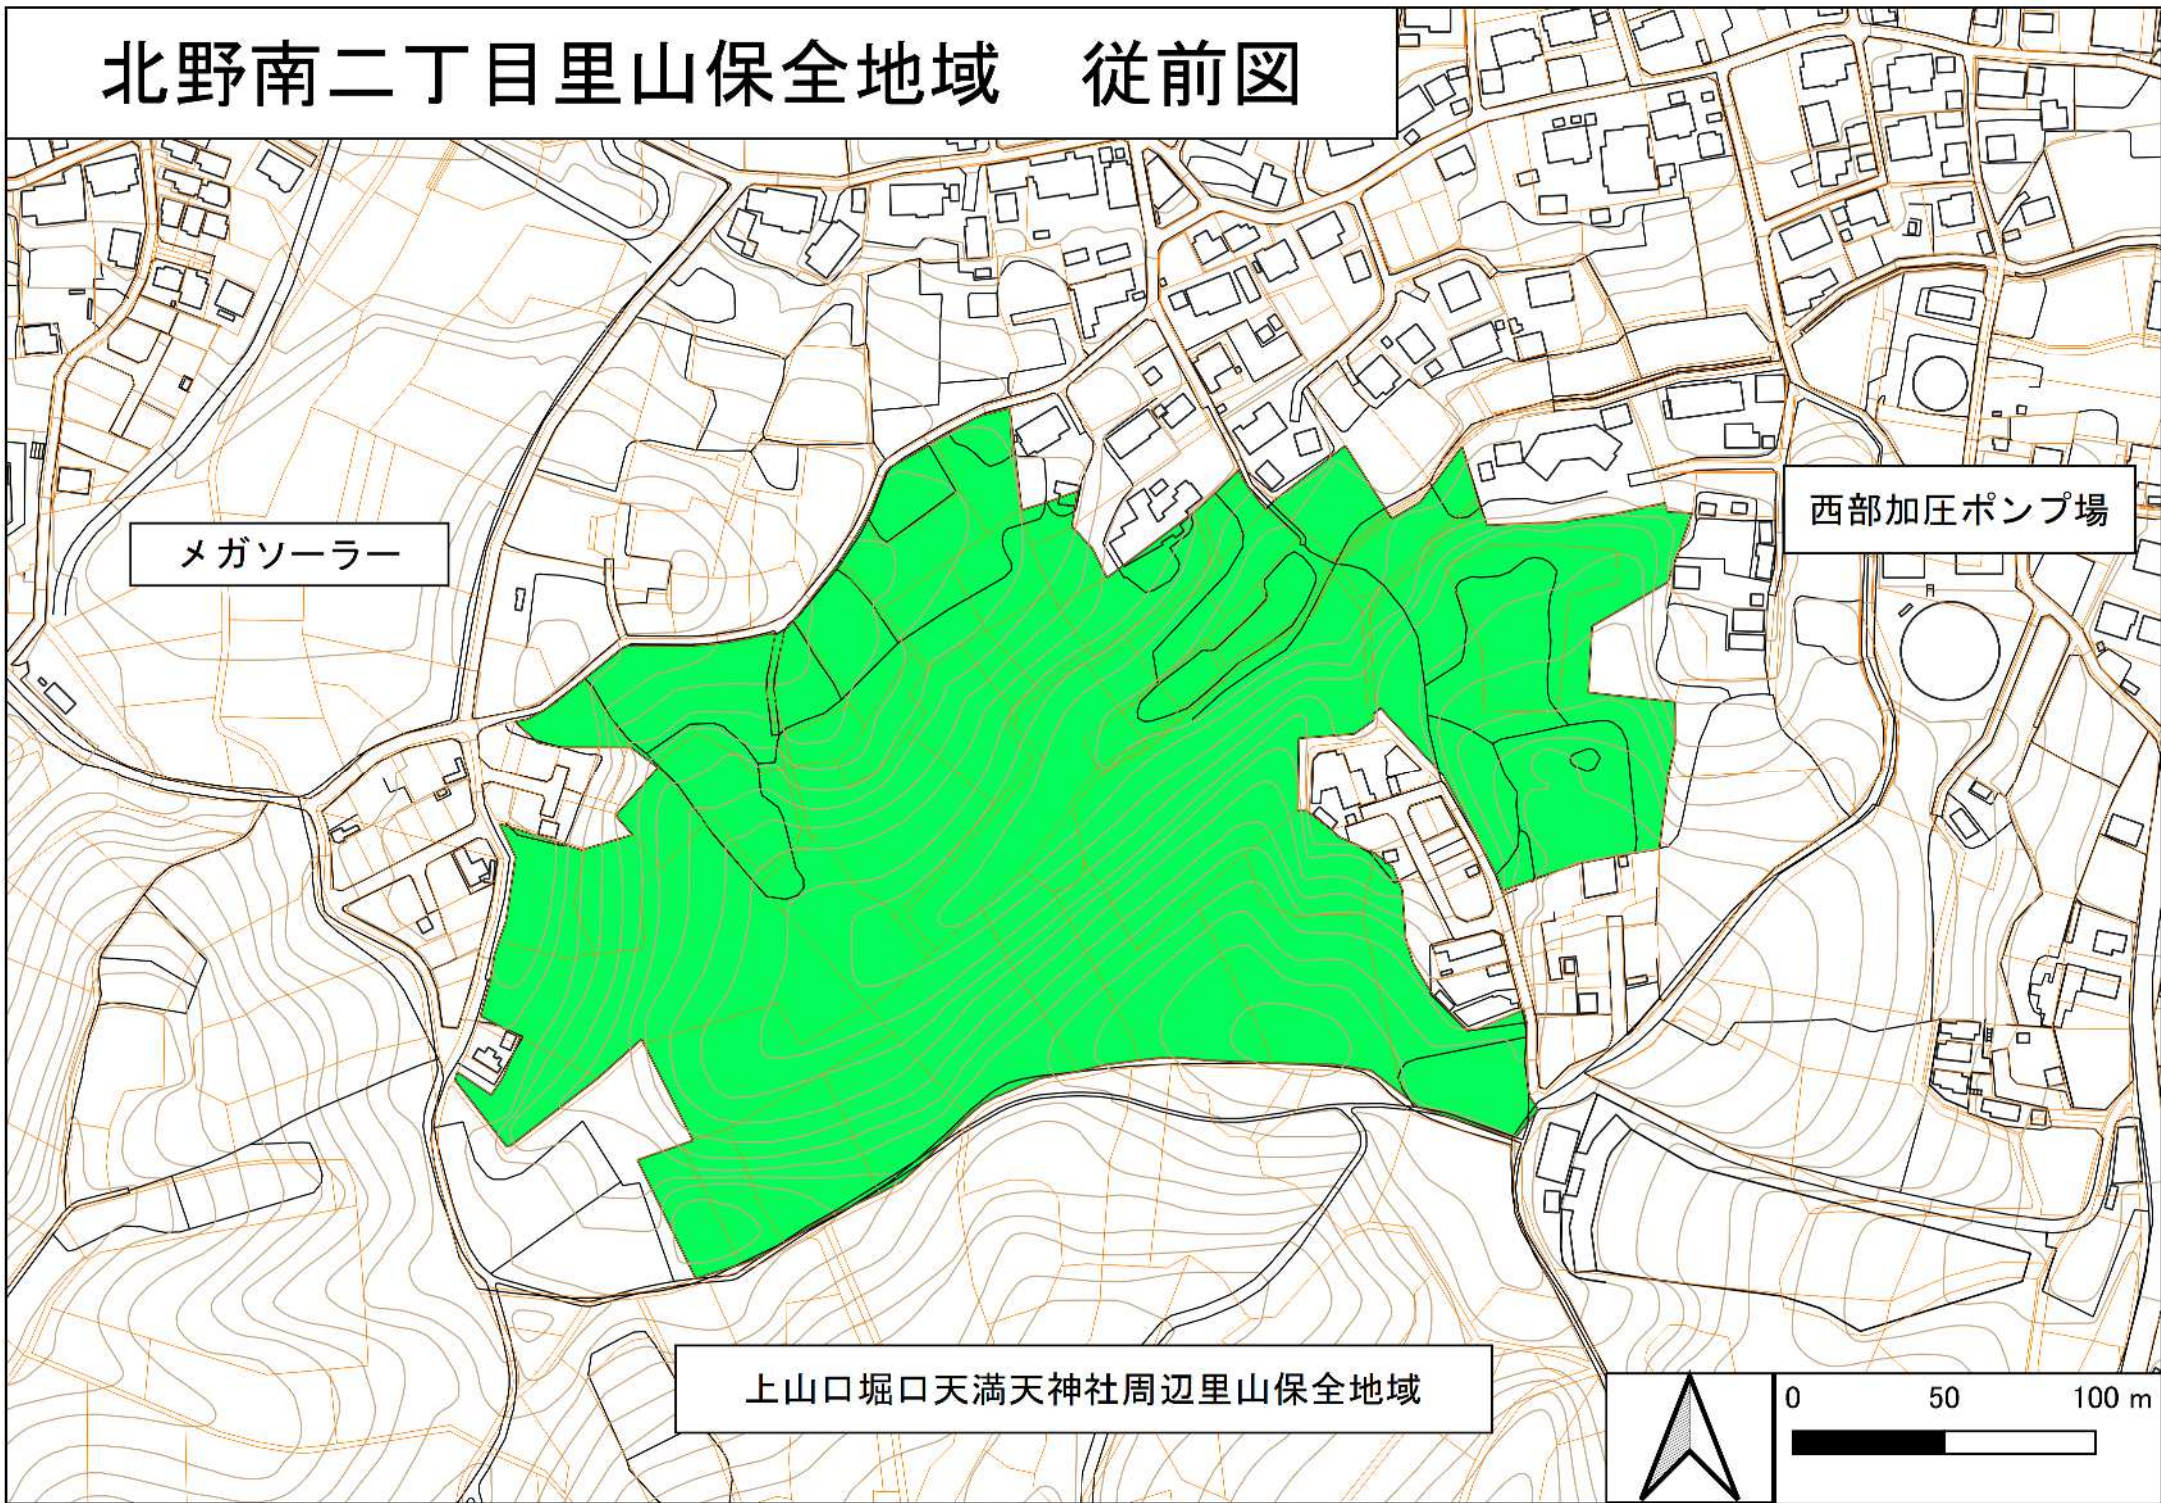

北野南二丁目里山保全地域 従前図

メガソーラー

西部加圧ポンプ場

上山口堀口天満天神社周辺里山保全地域