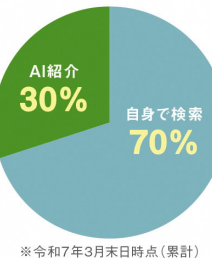

水・土▶10:00~17:00

【最寄り駅】東武東上線坂戸駅徒歩1分

そのほか県内各所でも出張登録を実施していますので、
WEBで最新情報をご確認ください。

◆祝日及び年末年始は休業させていただきます。

※各センターの開所時間に変更されることがありますので、WEBで最新情報をご確認ください。

イメージキャラクター
たまきち

恋たまの情報を発信しています!!

令和7年8月発行

「SAITAMA出会いサポートセンター運営協議会」

埼玉県の公的な
結婚支援センターです

埼玉で、 恋しよう。

AIで
見つける
運命の人

会員
募集中

登録からマッチング・成婚までの流れ

AIマッチングとは?

入会后、希望条件の入力及び価値観診断を受検いただき、診断データと過去の交際・成婚事例から相性の良い方をAIが紹介します。

お見合い組数 / 38,751組
 交際組数 / 14,864組
 成婚組数 / 577組
 4年連続年間100組成婚達成
 ※令和7年3月末日時点(累計)

成婚退会までの平均交際期間

成婚退会構成比

本登録に必要なもの

利用登録料

※振込でお願いします。(金額は表面をご参照ください)

面談後、マイページより**アップロード**をお願いします。

(書類は直接お預かりしていません)