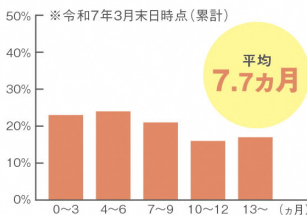

水・土▶10:00~17:00

【最寄り駅】東武東上線坂戸駅徒歩1分

そのほか県内各所でも出張登録を実施していますので、
WEBで最新情報をご確認ください。

◆祝日及び年末年始は休業させていただきます。

※各センターの開所時間に変更されることがありますので、WEBで最新情報をご確認ください。

イメージキャラクター
たまきち

恋たまの情報を発信しています!!

令和7年8月発行

「SAITAMA出会いサポートセンター運営協議会」

埼玉県の公的な
結婚支援センターです

埼玉で、 恋しよう。

AIで
見つける
運命の人

会員
募集中

登録からマッチング・成婚までの流れ

AIマッチングとは?

入会后、希望条件の入力及び価値観診断を受検いただき、診断データと過去の交際・成婚事例から相性の良い方をAIが紹介します。

お見合い組数 / 38,751組
 交際組数 / 14,864組
 成婚組数 / 577組
 4年連続年間100組成婚達成
 ※令和7年3月末日時点(累計)

成婚退会までの平均交際期間

成婚退会構成比

本登録に必要なもの

利用登録料

※振込でお願いします。(金額は表面をご参照ください)

面談後、マイページより**アップロード**をお願いします。

(書類は直接お預かりしていません)