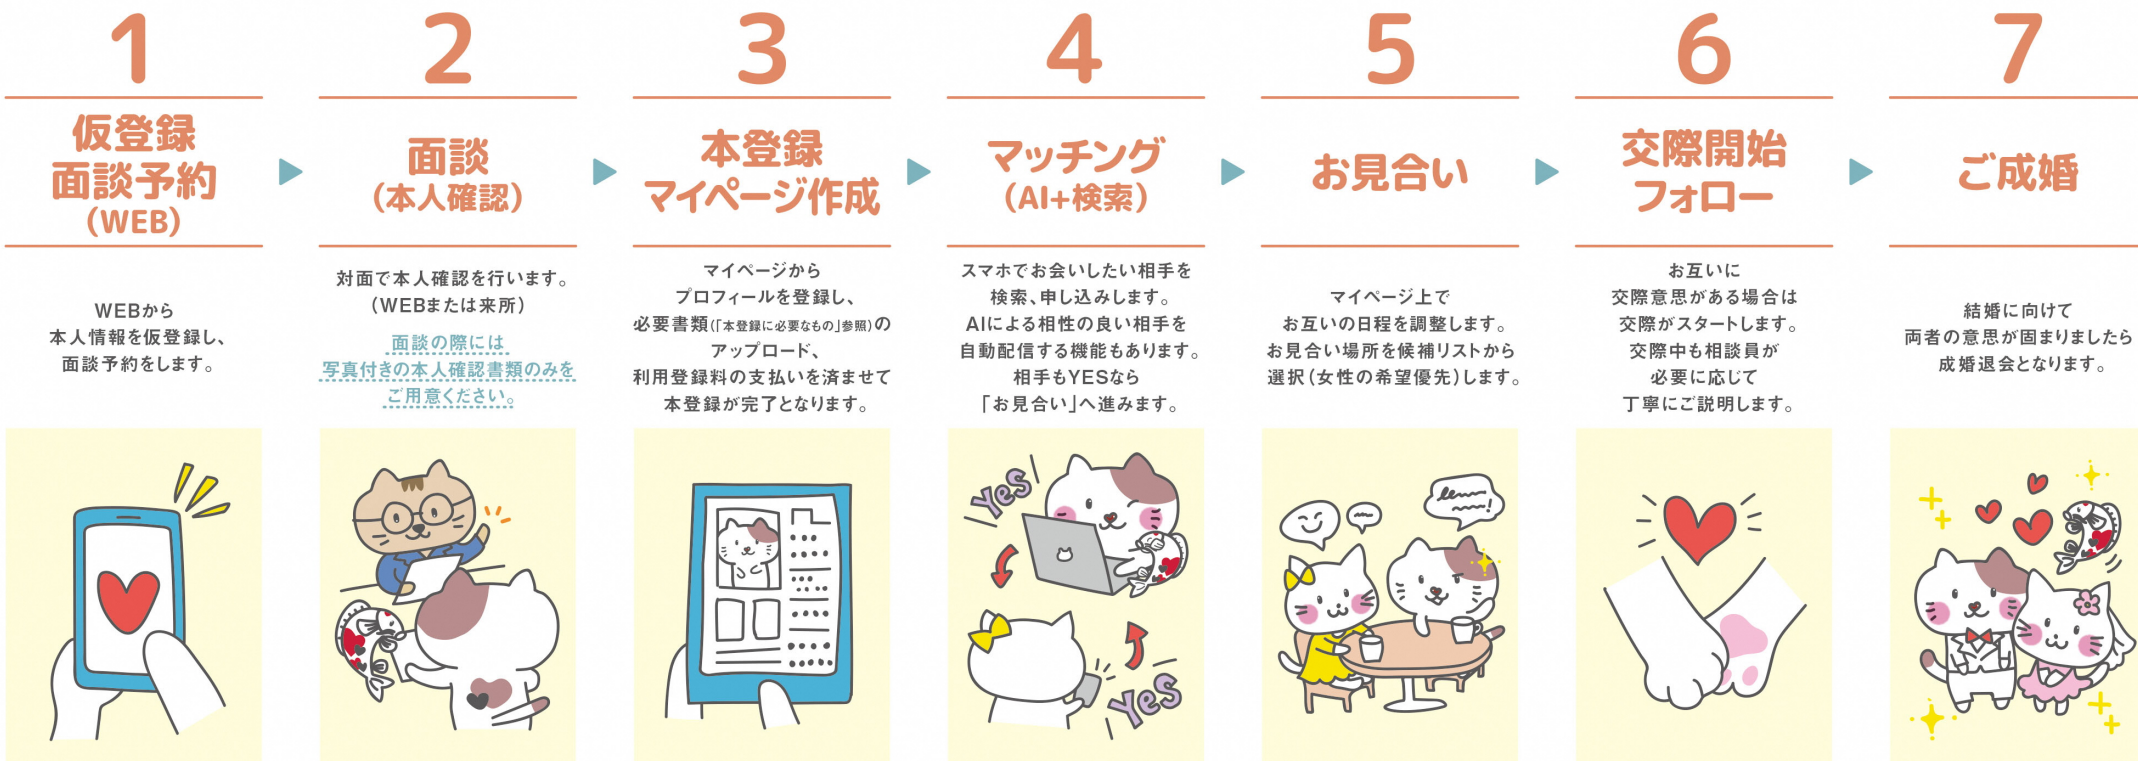

水・土▶10:00~17:00

【最寄り駅】東武東上線坂戸駅徒歩1分

そのほか県内各所でも出張登録を実施していますので、
WEBで最新情報をご確認ください。

◆祝日及び年末年始は休業させていただきます。

※各センターの開所時間に変更されることがありますので、WEBで最新情報をご確認ください。

イメージキャラクター
たまきち

恋たまの情報を発信しています!!

令和7年8月発行

「SAITAMA出会いサポートセンター運営協議会」

埼玉県の公的な
結婚支援センターです

埼玉で、 恋しよう。

AIで
見つける
運命の人

会員
募集中

登録からマッチング・成婚までの流れ

AIマッチングとは?

入会后、希望条件の入力及び価値観診断を受検いただき、診断データと過去の交際・成婚事例から相性の良い方をAIが紹介します。