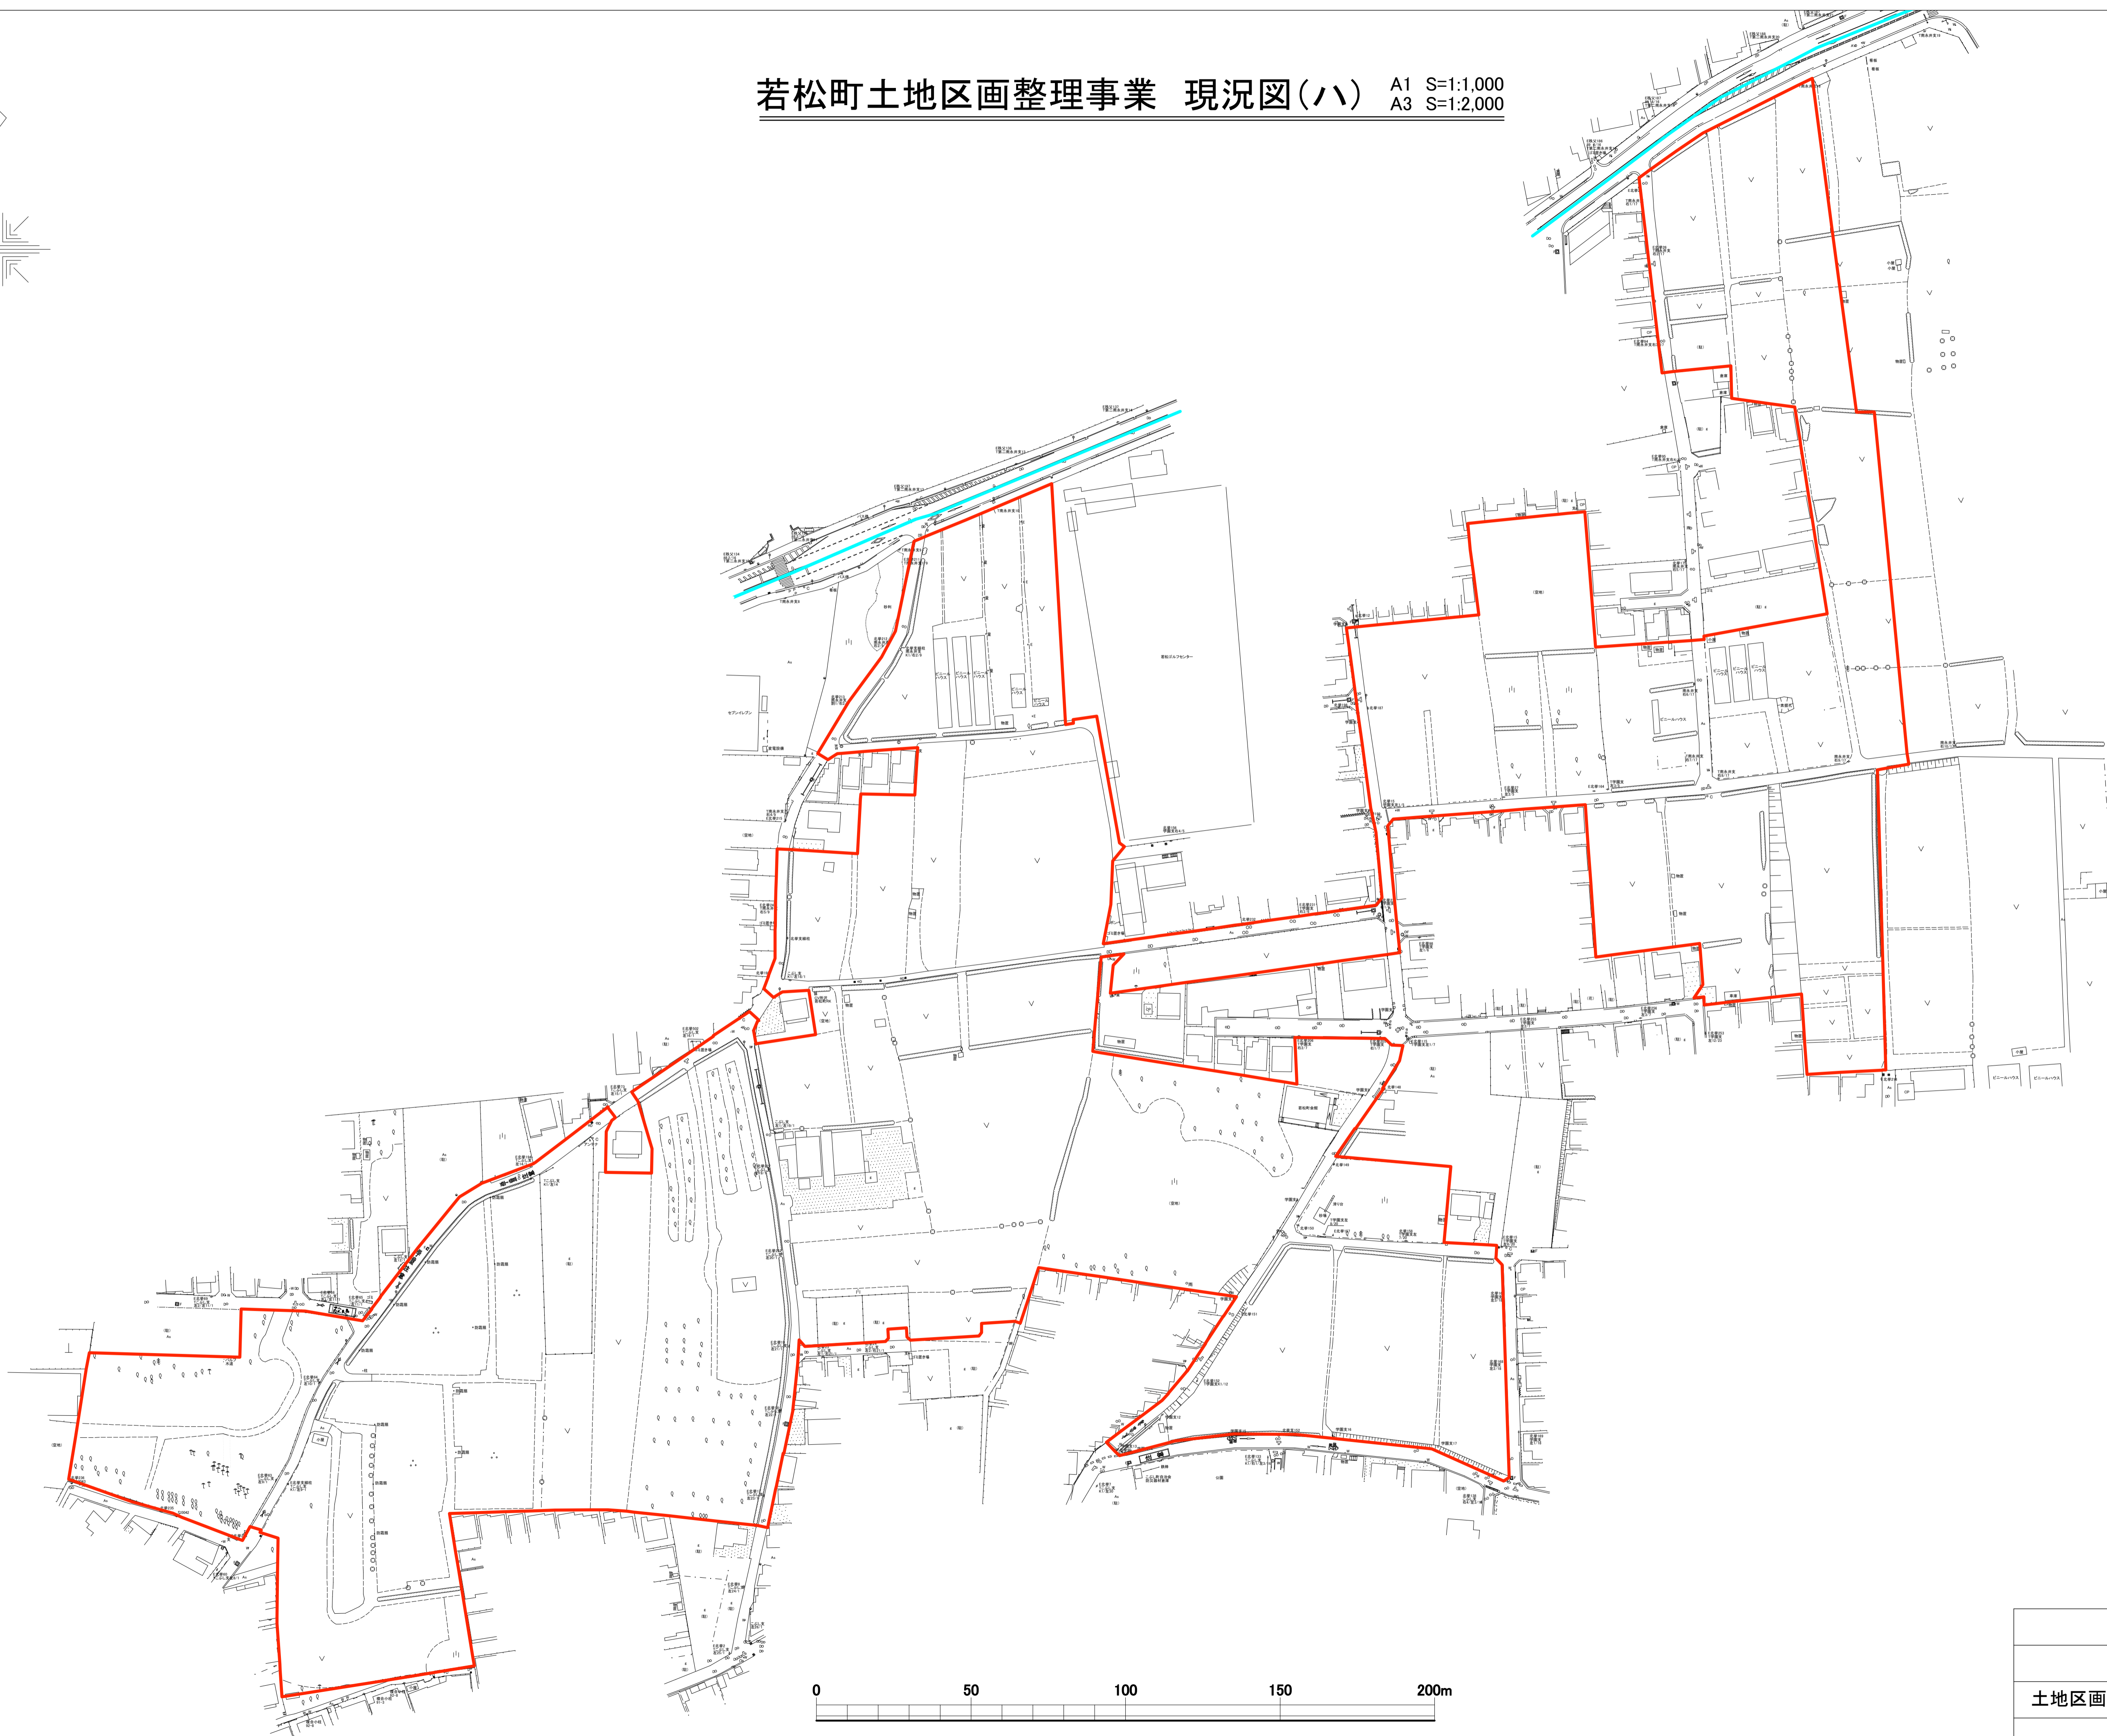

若松町土地区画整理事業 現況図(八) A1 S=1:1,000
A3 S=1:2,000

凡 例	
名 称	記 号
土地区画整理事業の施行地区	
バス路線	