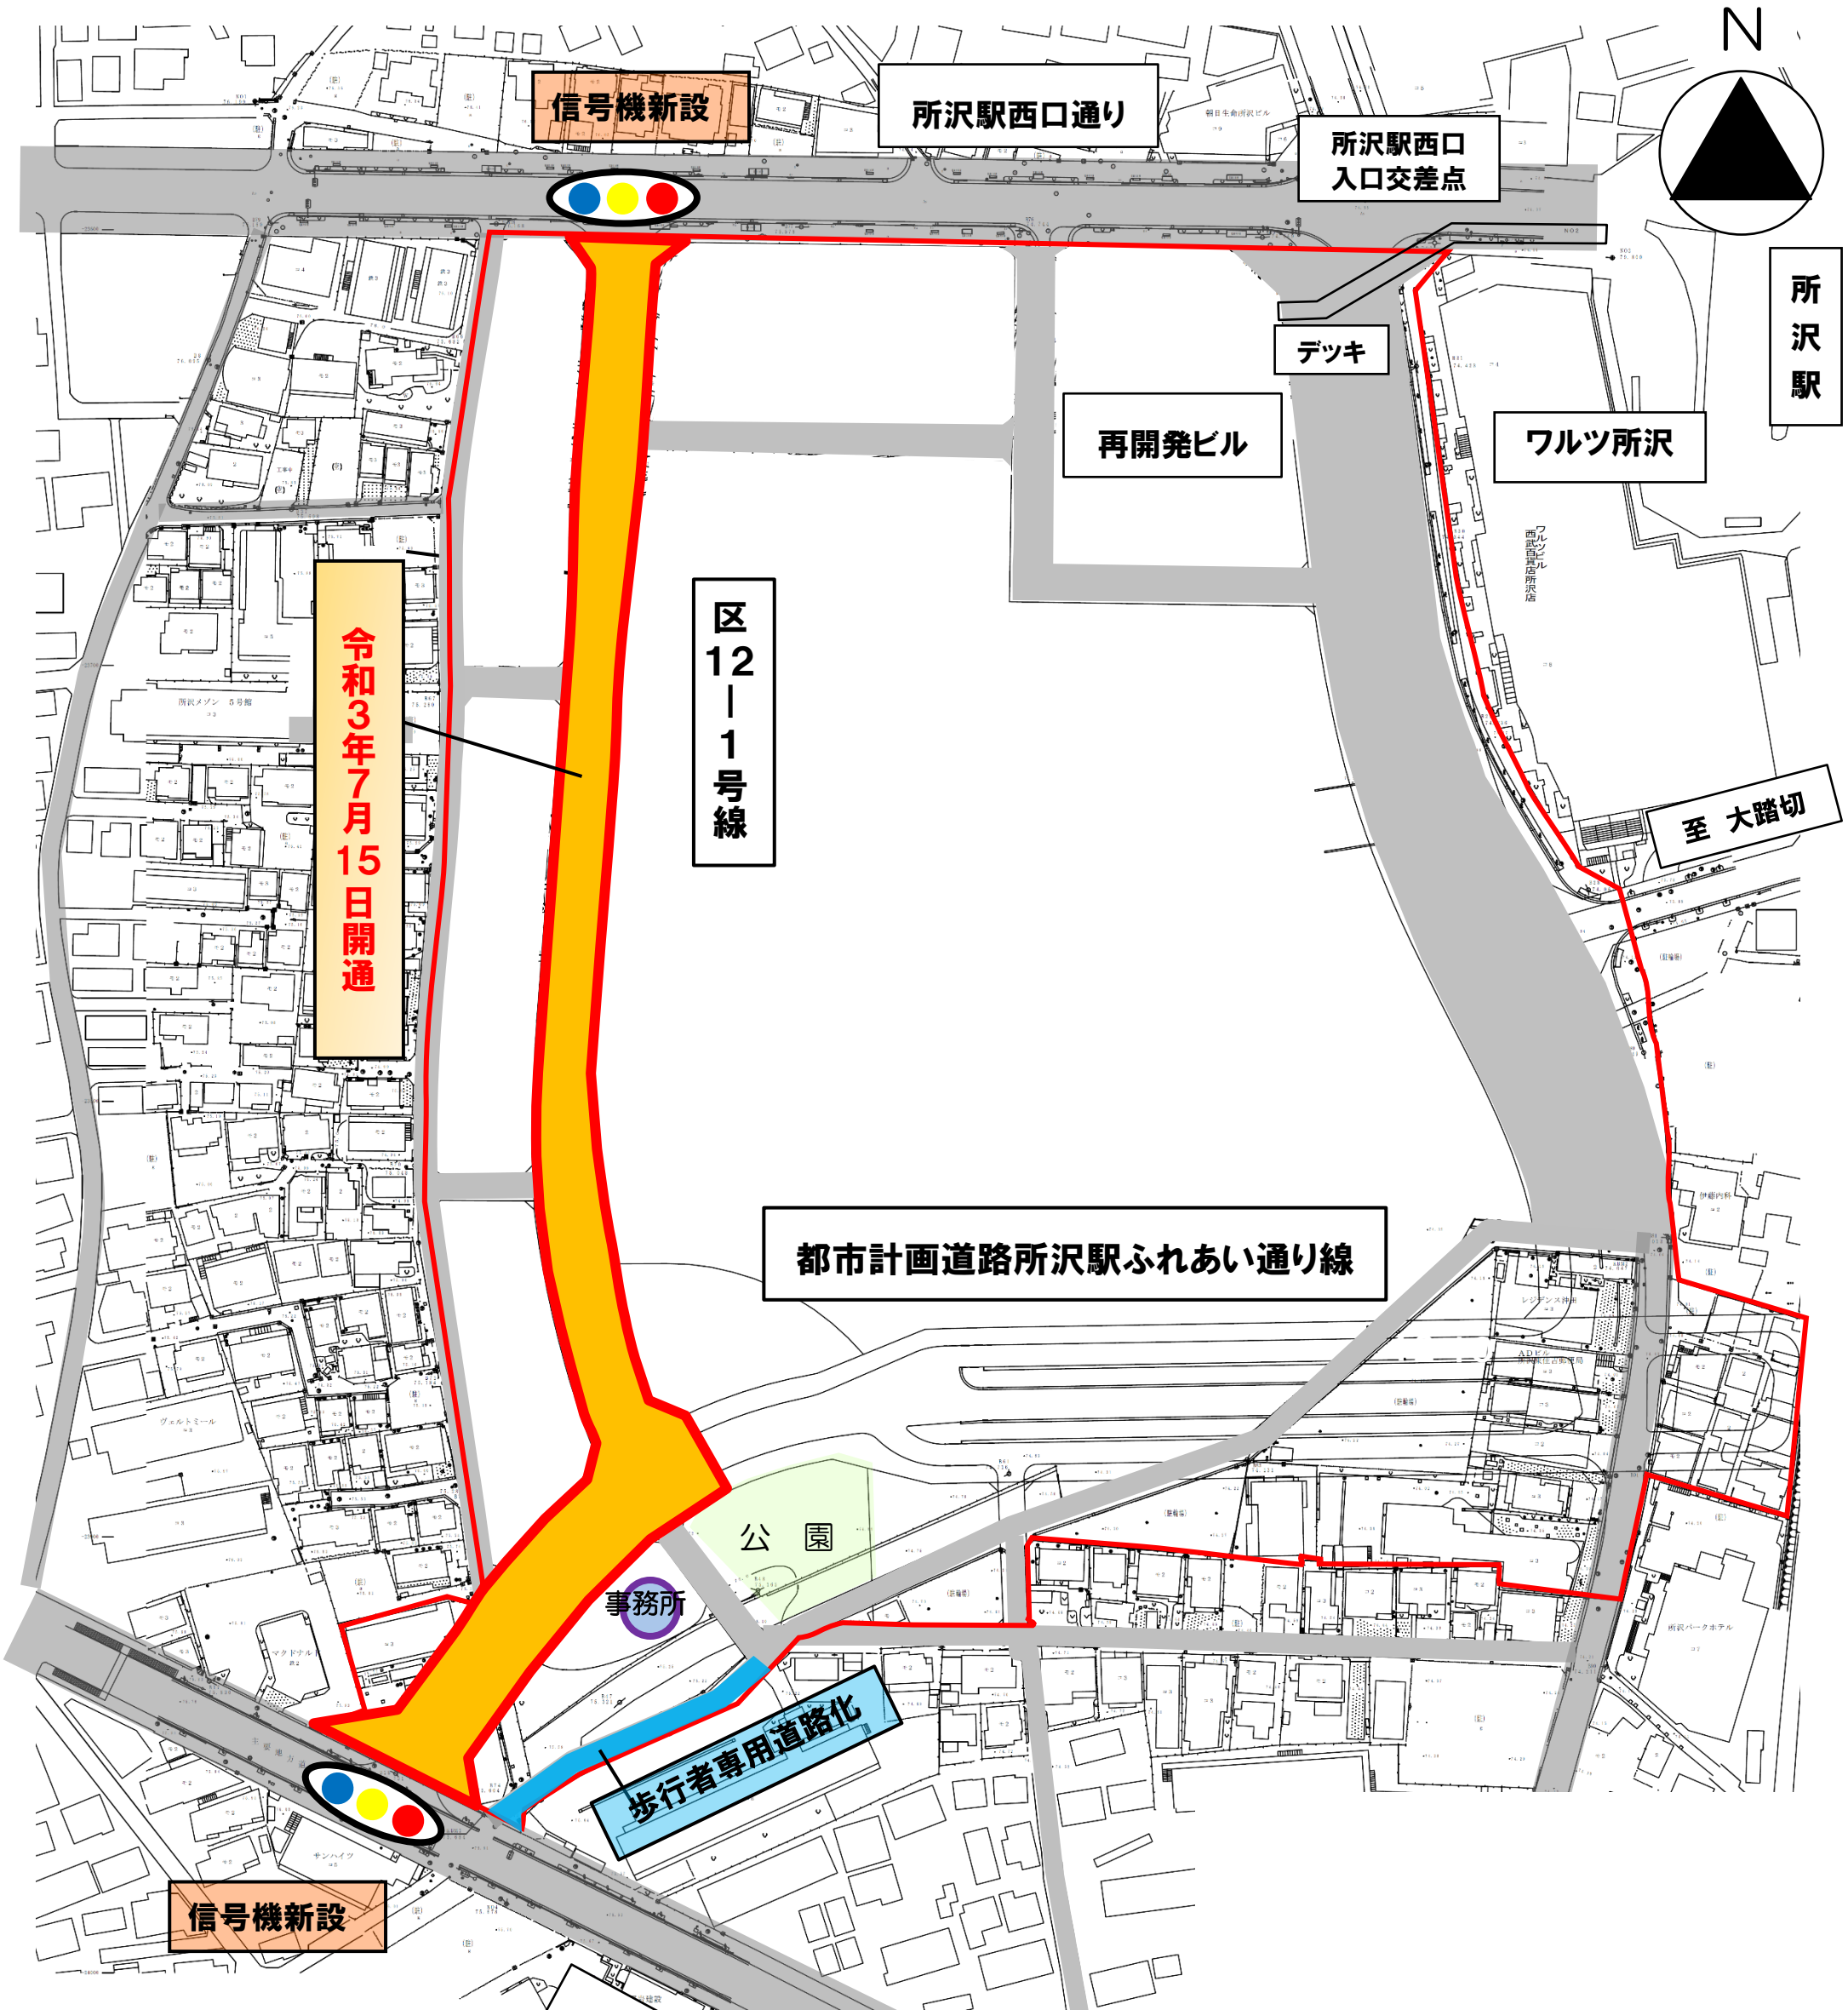

所沢駅西口土地区画整理事業における新設道路の開通について

所沢駅西口土地区画整理事業地内の道路について下記の日時で開通することとなりましたのでお知らせします。

また、開通に伴い区画整理事務所南側の道路は歩行者専用道路（自転車通行可）になります。

開通日時 令和3年7月15日（木）午後2時

【お問い合わせ】 所沢市街づくり計画部所沢駅西口区画整理事務所
電話：04-2903-8011