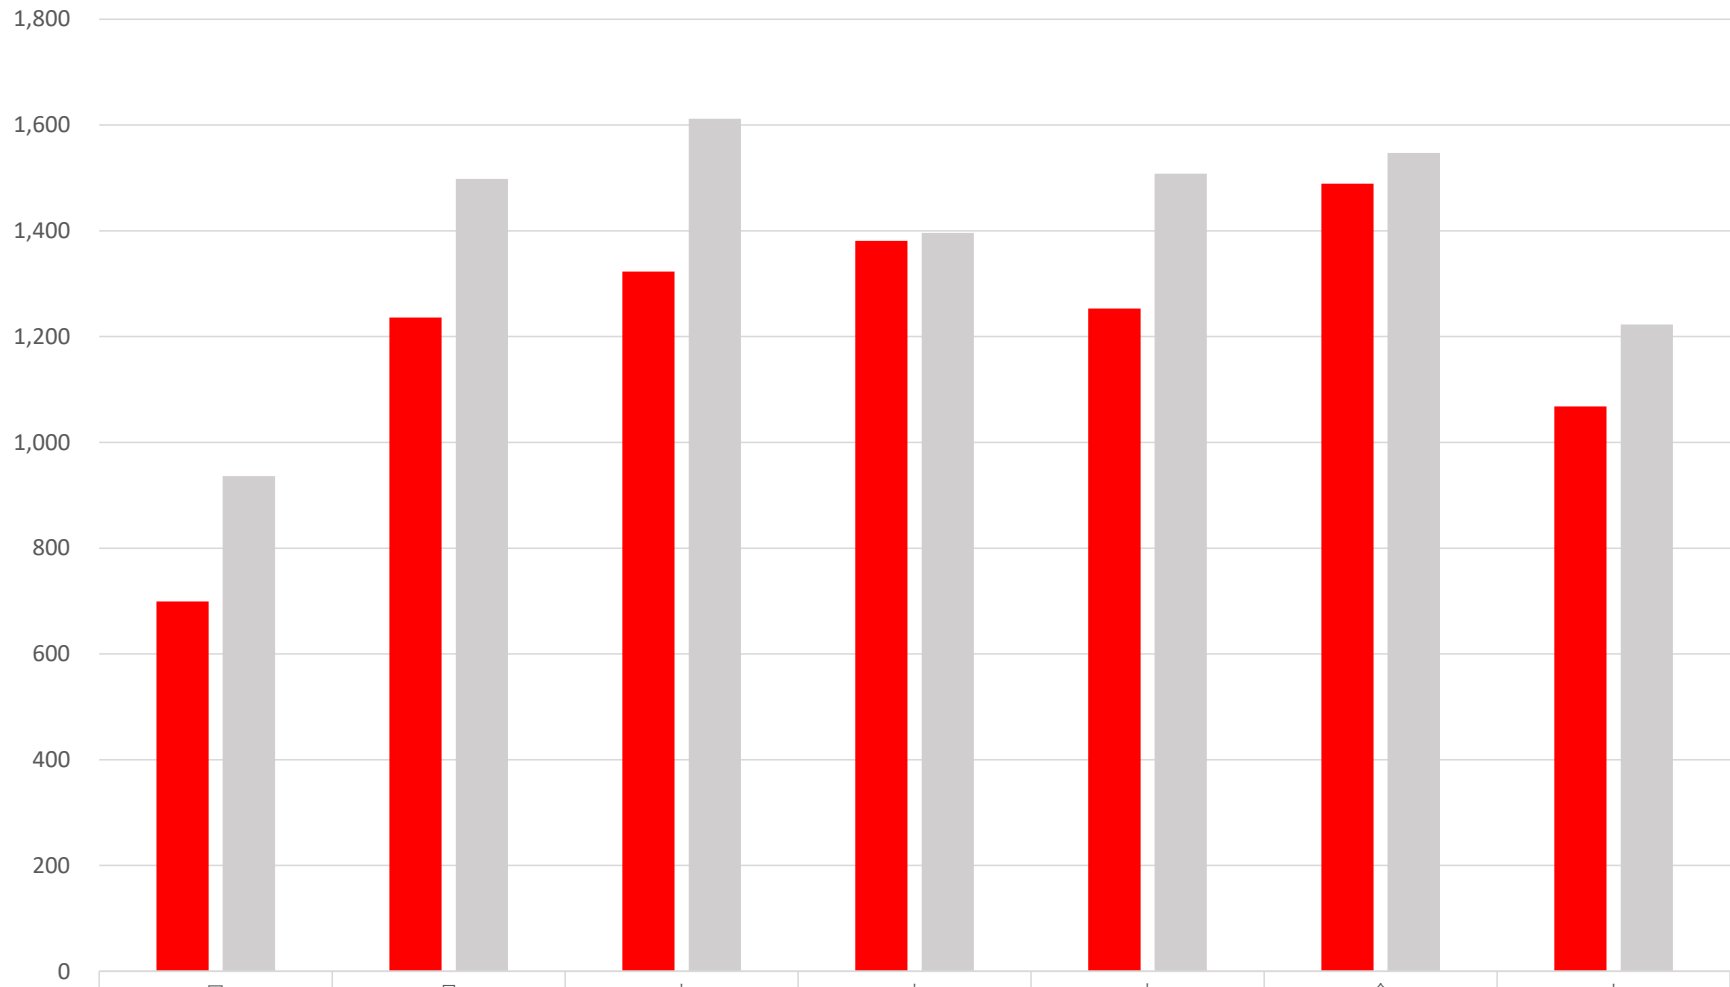

曜日別利用者数

■ 【若狭・三ヶ島】	699	1,236	1,323	1,381	1,253	1,489	1,068
■ 【林・糀谷】	936	1,498	1,612	1,396	1,508	1,547	1,223