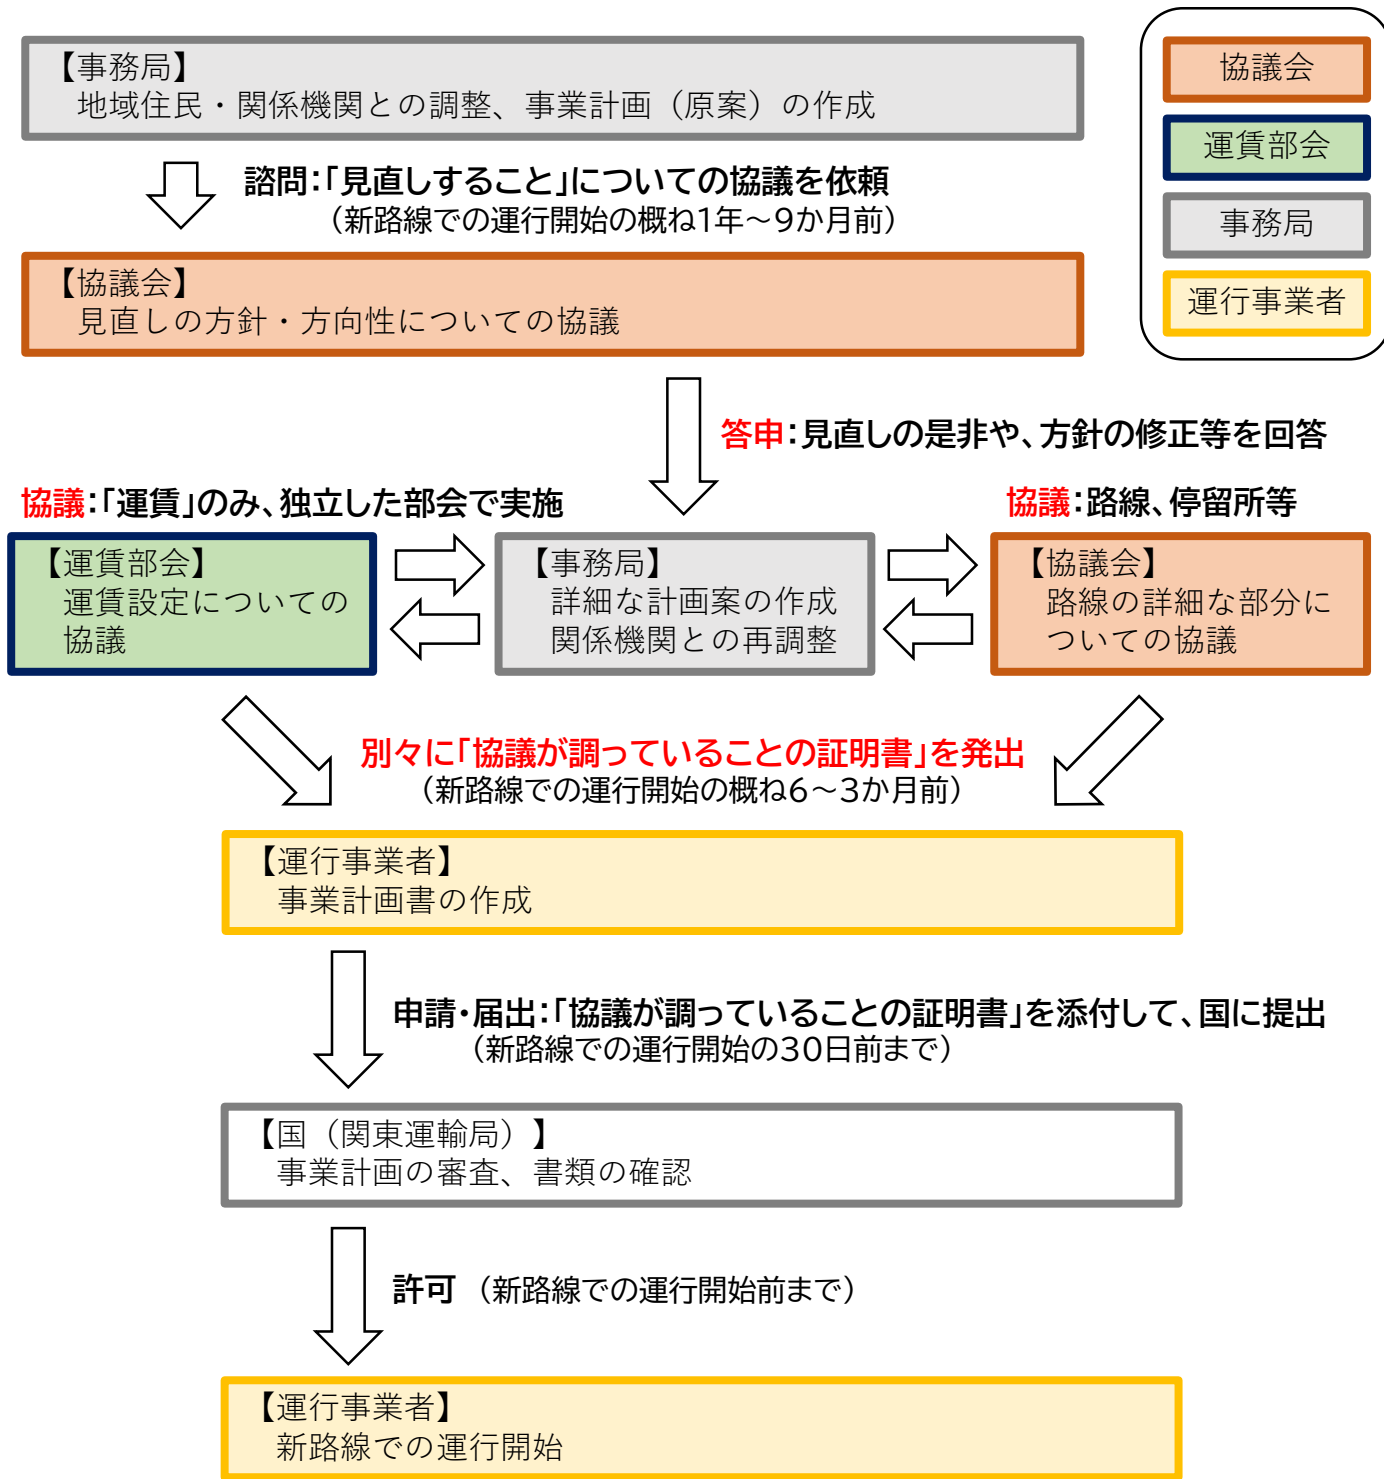

## ● ところバス・ところワゴン等の路線を見直す際の流れ

※諮問・答申や「協議が調っていることの証明書」の発行時期は目安であり、協議会の開催時期により前後します。

※協議会で協議を尽くし、「協議が調っていることの証明書」が発出されると、国の審査期間が短縮される特例措置を受けられます。