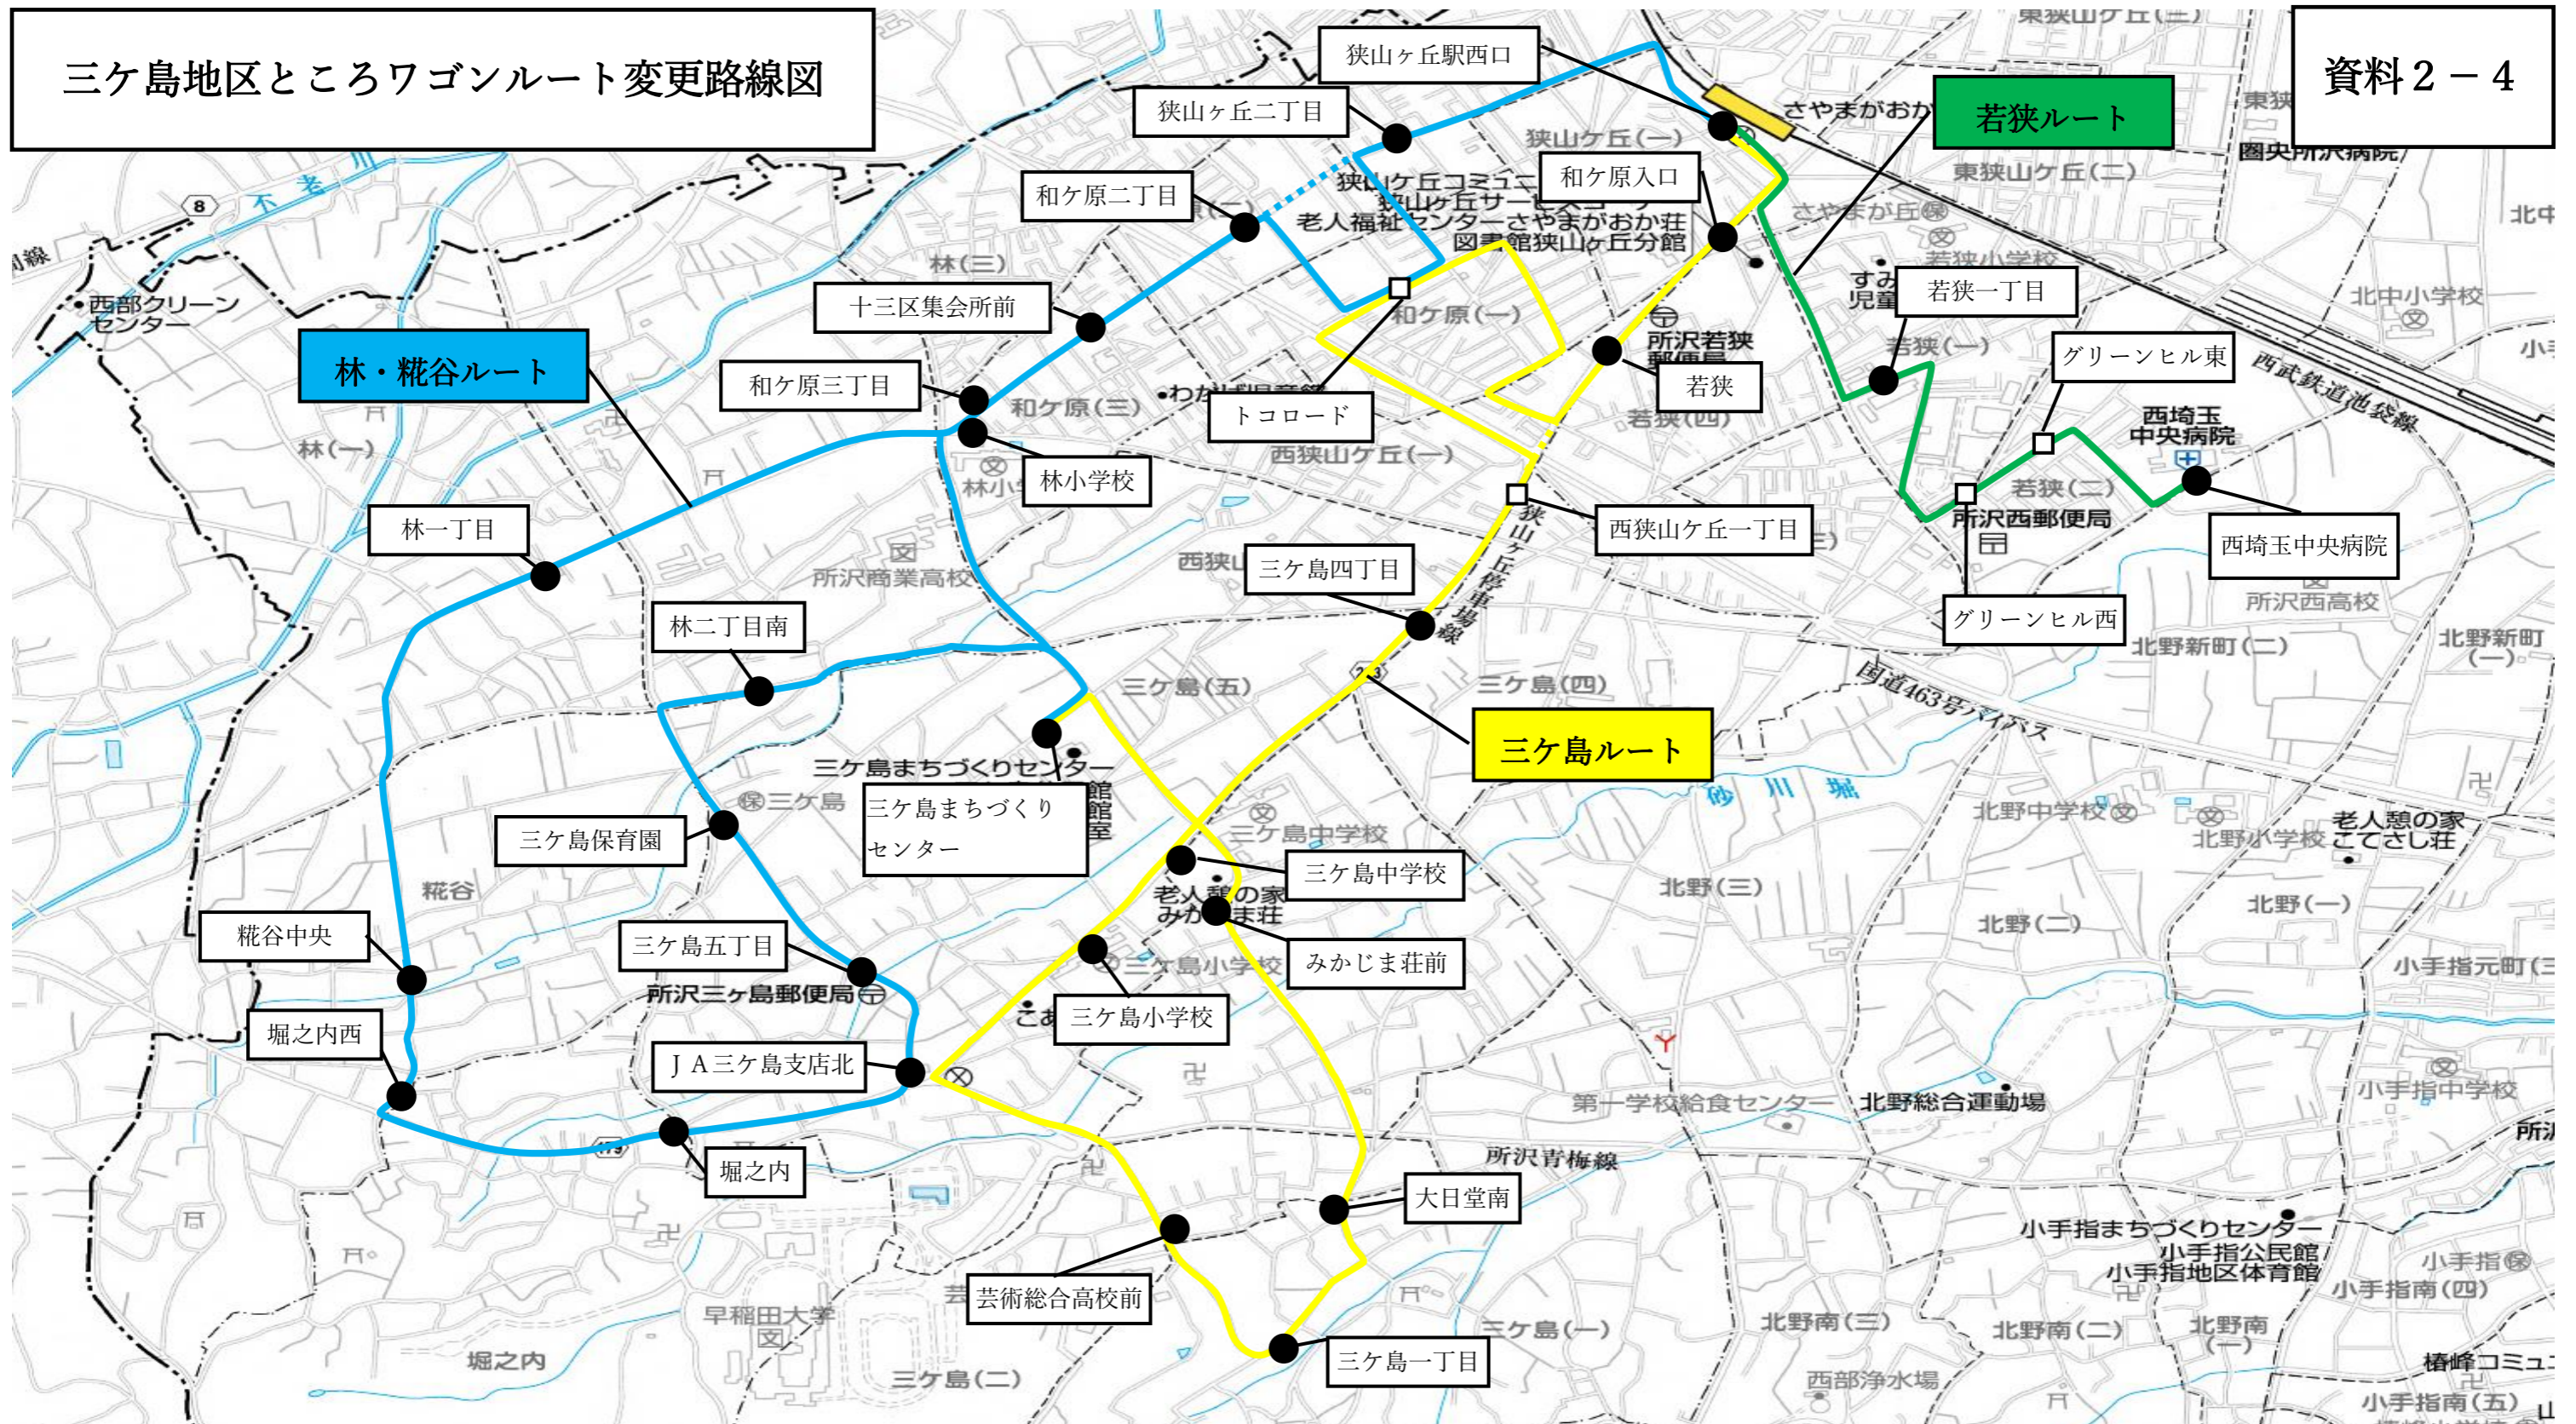

三ヶ島地区ところワゴンルート変更路線図

資料 2 - 4

【ルート】

林・糞谷ルート ■ 三ヶ島ルート ■ 若狭ルート ■

【停留所】

● 既存停留所 □ 新規停留所

【各ルートの距離・時間】 () 内現行ルート比較

林・糞谷ルート (青) : トコロード経由 10.6km (+1.5km) 43分 (+6分)
 経由なし 9.1km (±0) 37分 (±0)
 三ヶ島ルート (黄) : トコロード経由 11.0km (-1.6km) 44分 (-7分)
 経由なし 8.4km (-4.2km) 34分 (-17分)
 若狭ルート (緑) : 3.8km 16分