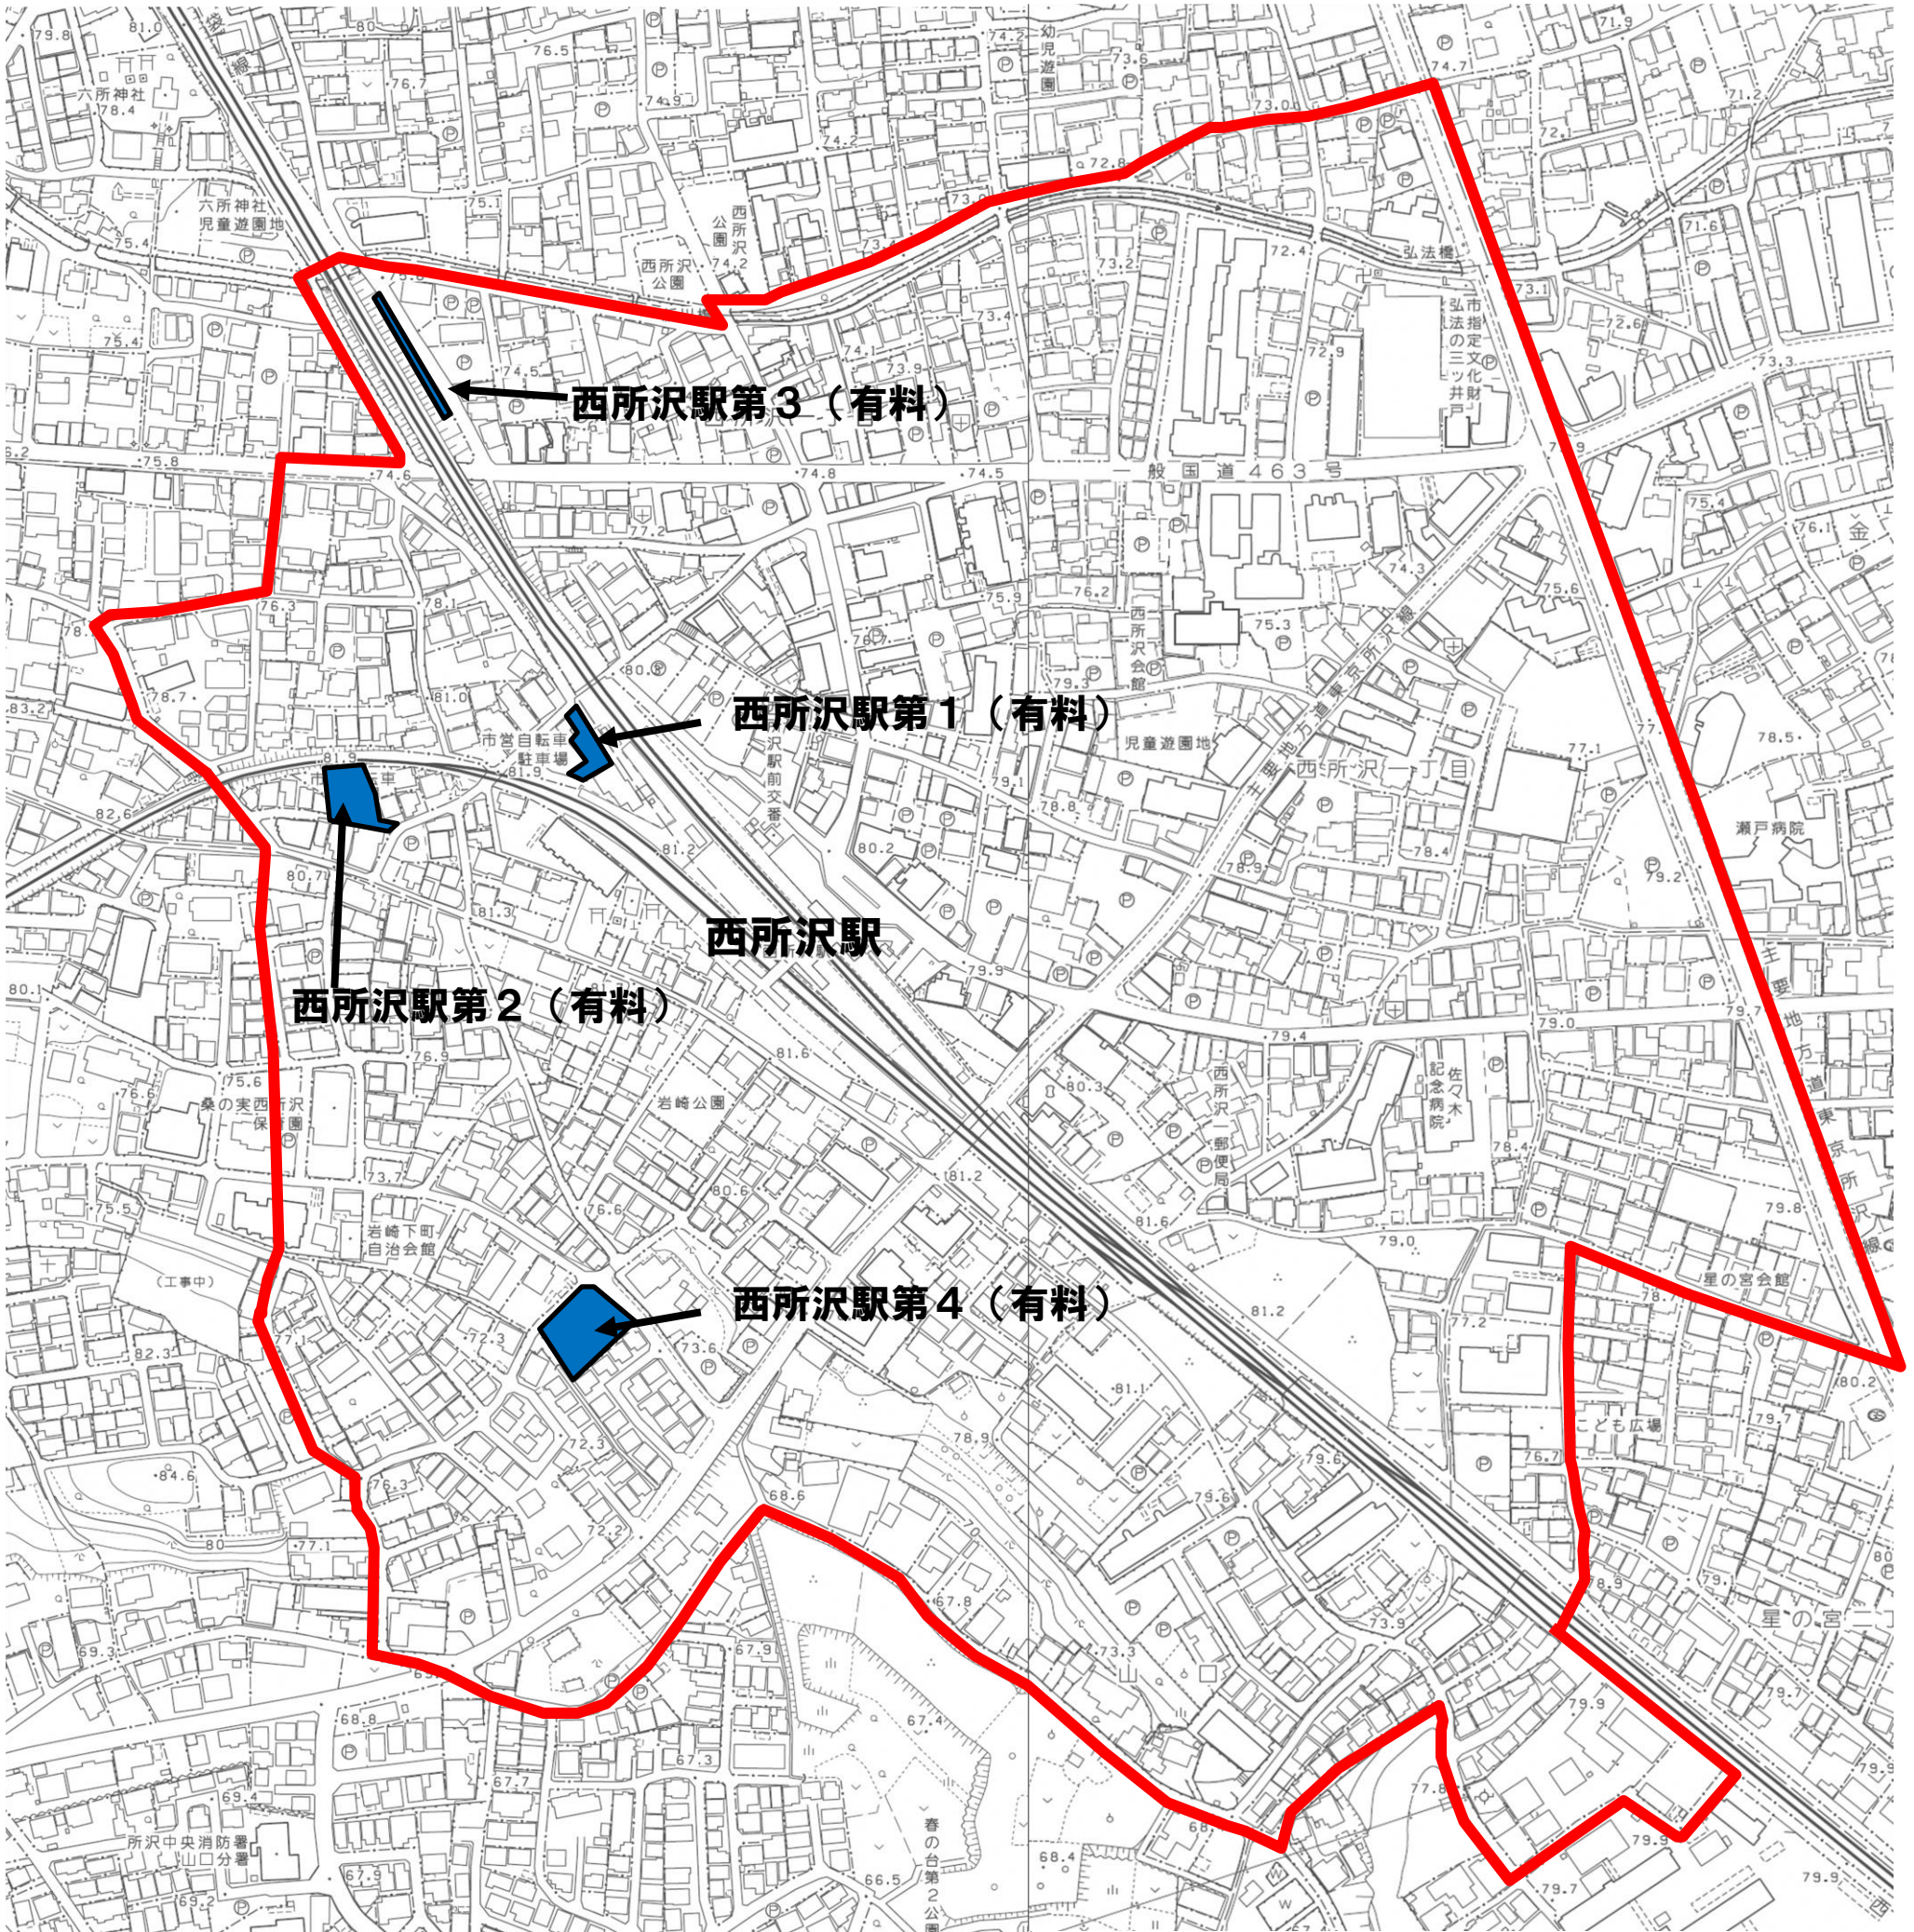

西所沢駅周辺自転車放置禁止区域

-  自転車放置禁止区域
-  市営自転車駐車場