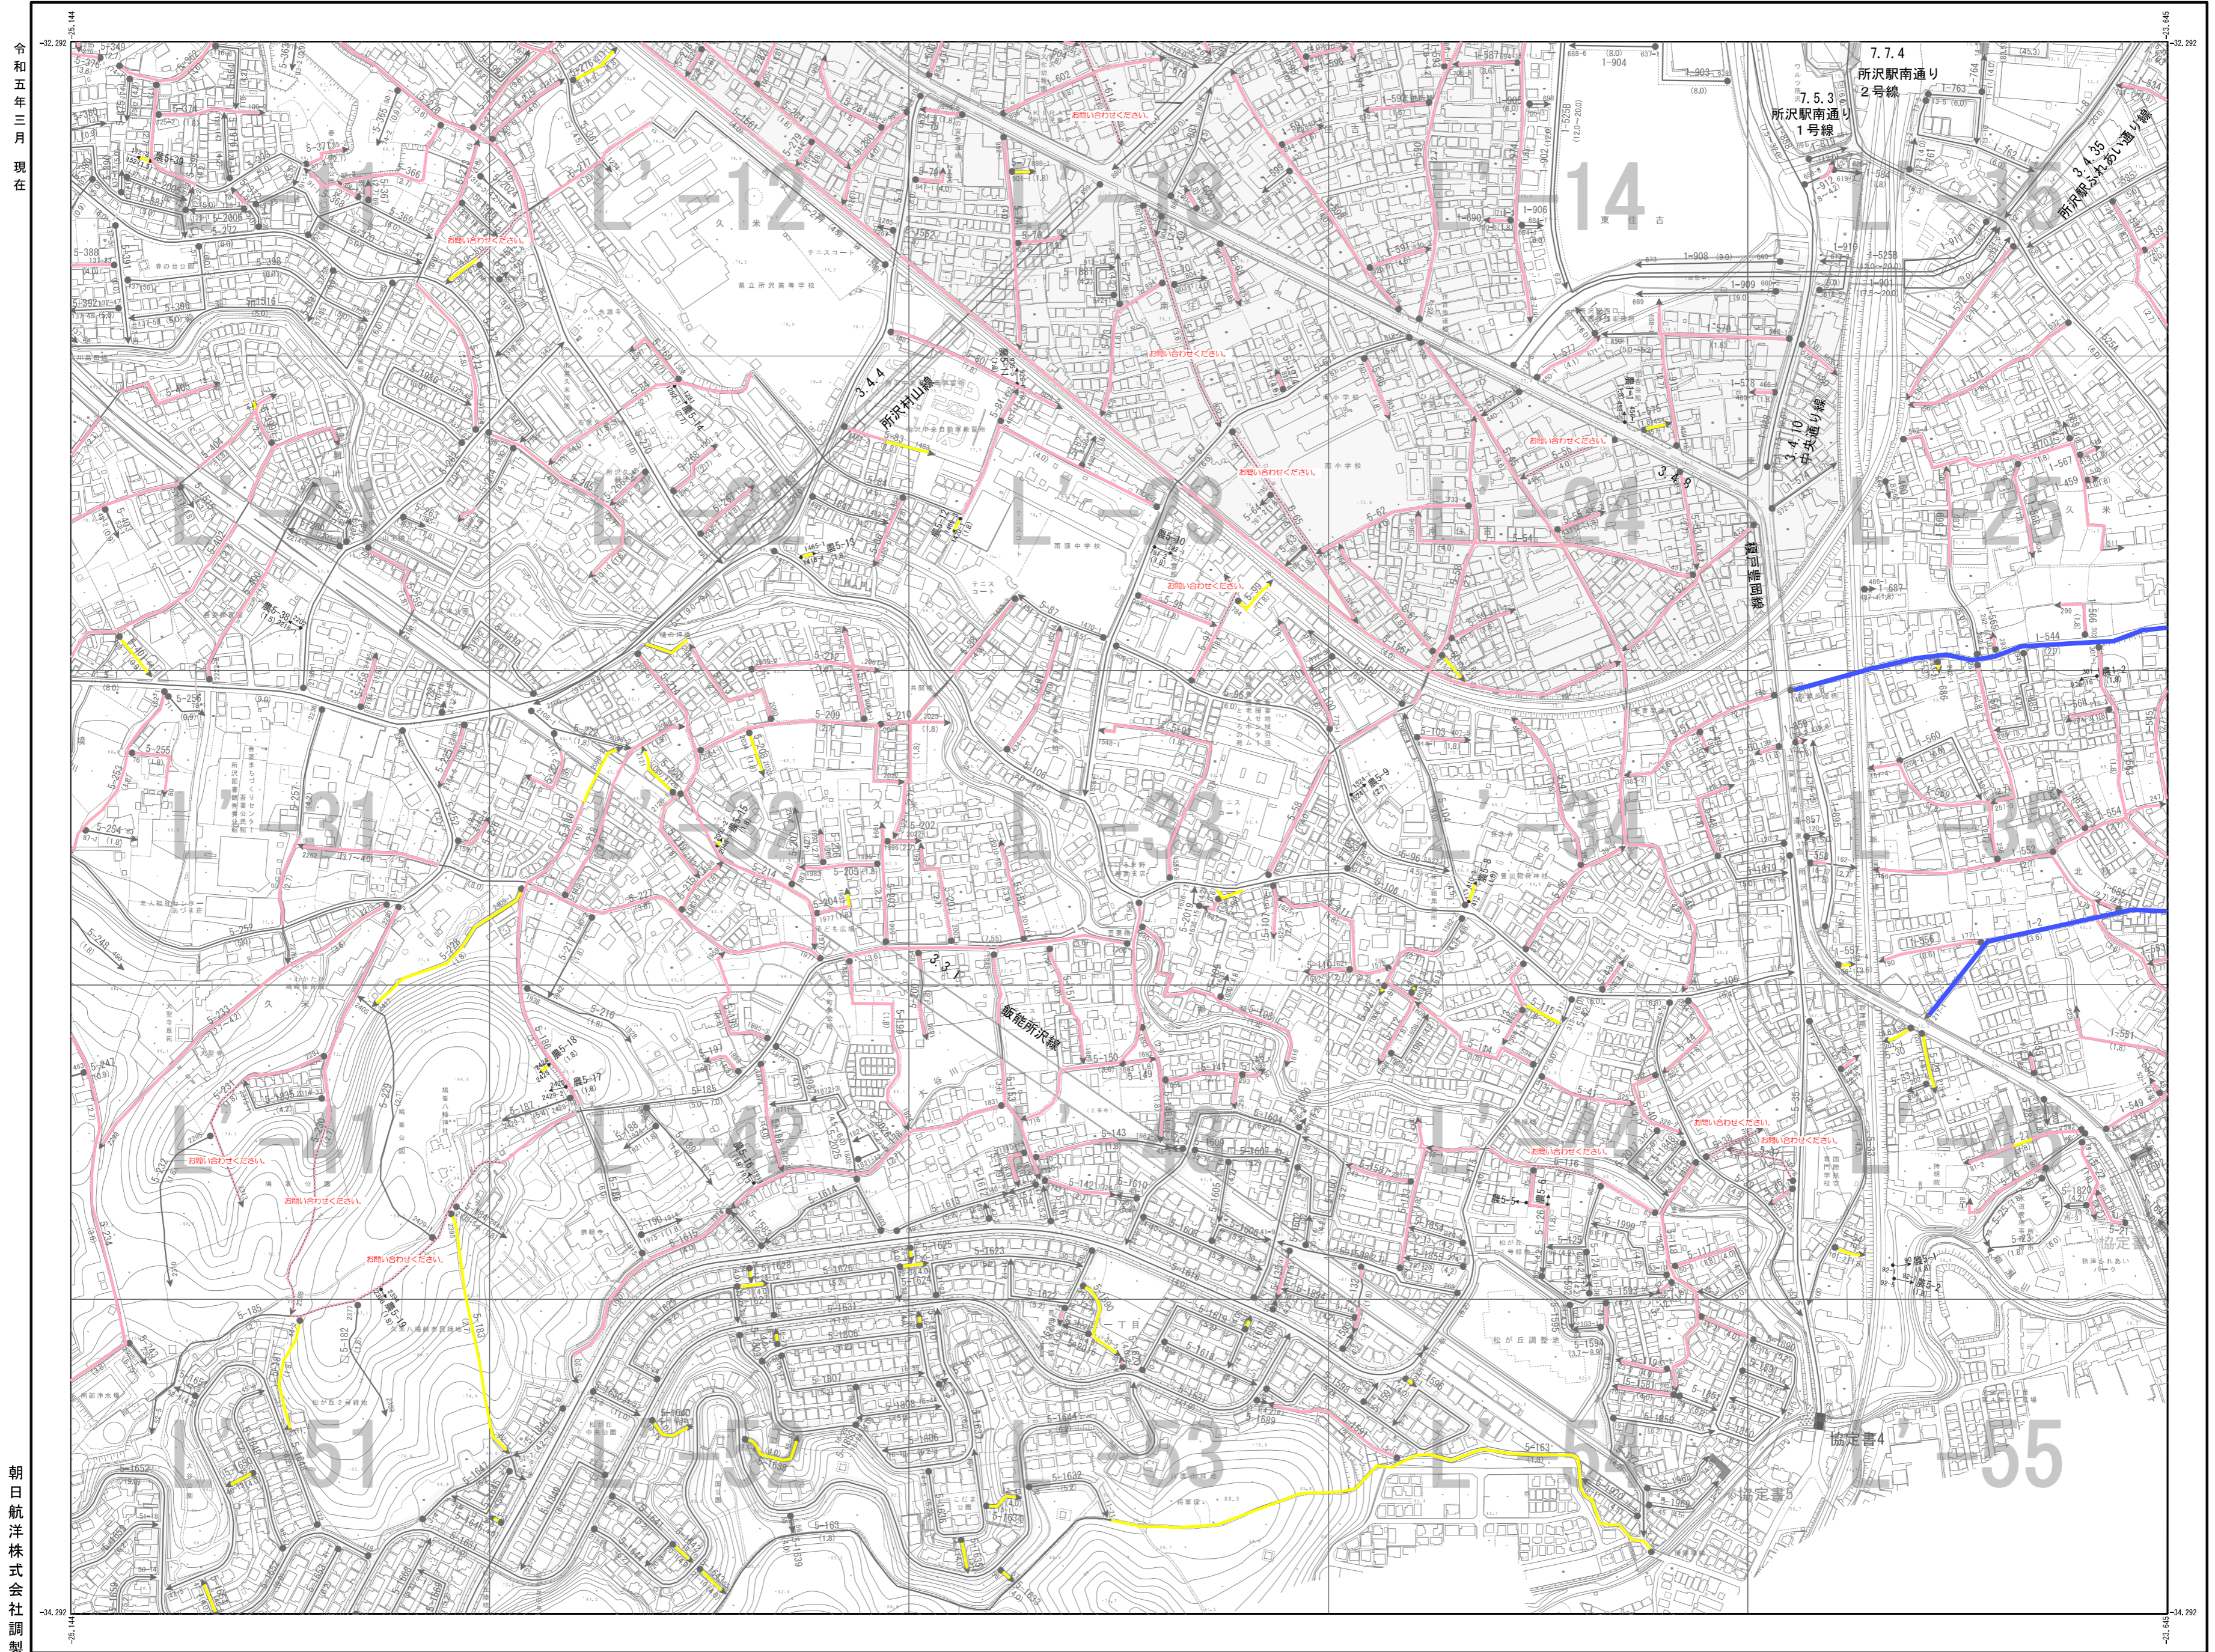

令和五年三月現在

1	2	3	4	5	6	7	8	9	10	11
12-14	13	14	15	16	17	18	19			
20-1	20	21	22	23	24	25	26			
27	28	29	30	31	32	33				
34	35	36	37	38						

朝日航洋株式会社調製

所沢市役所

1:2,500

- 「所沢駅西口駅前交通広場築造と管理運営に関する協定書」による西武鉄道(株)の管理区域
- 「所沢駅東口駅前広場造成と管理運営に関する協定書」による西武鉄道(株)の管理区域
- 登記所備付地図作成地区