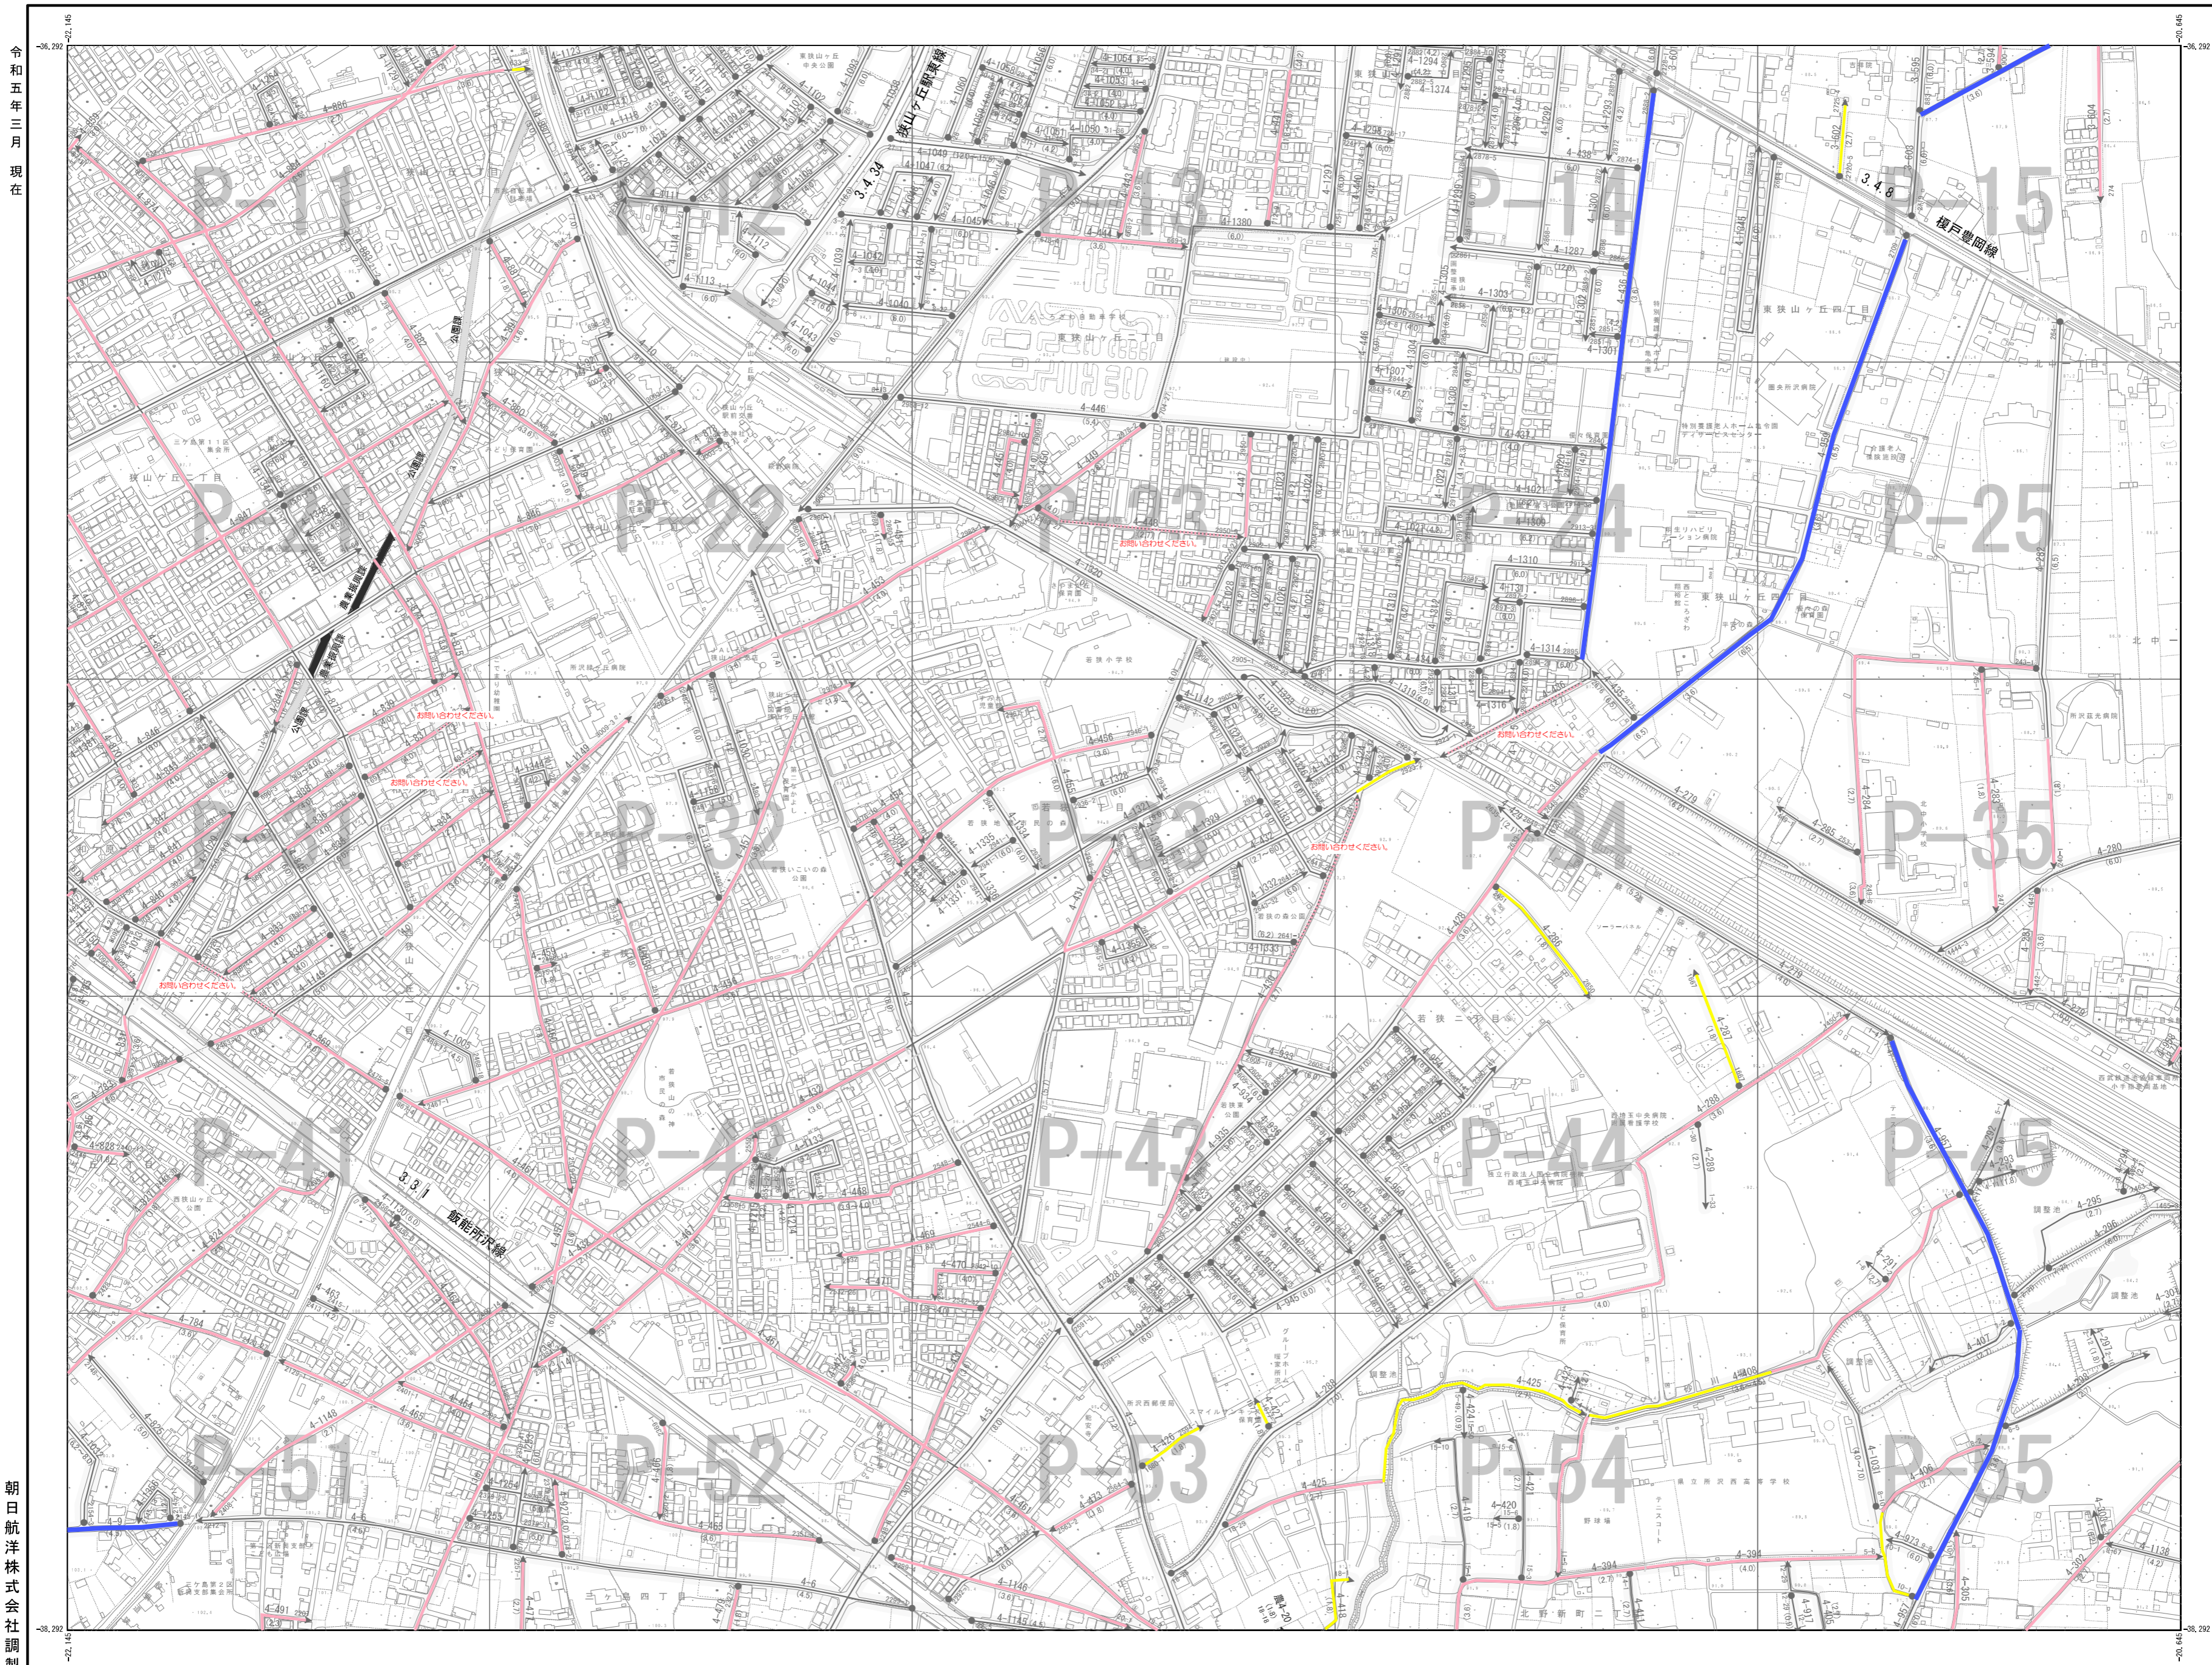

令和五年三月現在

		1						
	5	6	7	8	11			
12-14	12	13	14	15	16	17	18	19
20-1	20	21	22	23	24	25	26	
27	28	29	30	31	32	33		
34-1	36	37	38					

朝日航洋株式会社調製

所沢市役所

1:2,500

「狭山ヶ丘東口駅前広場造成と管理運営に関する協定書」による西武鉄道(株)の管理区域