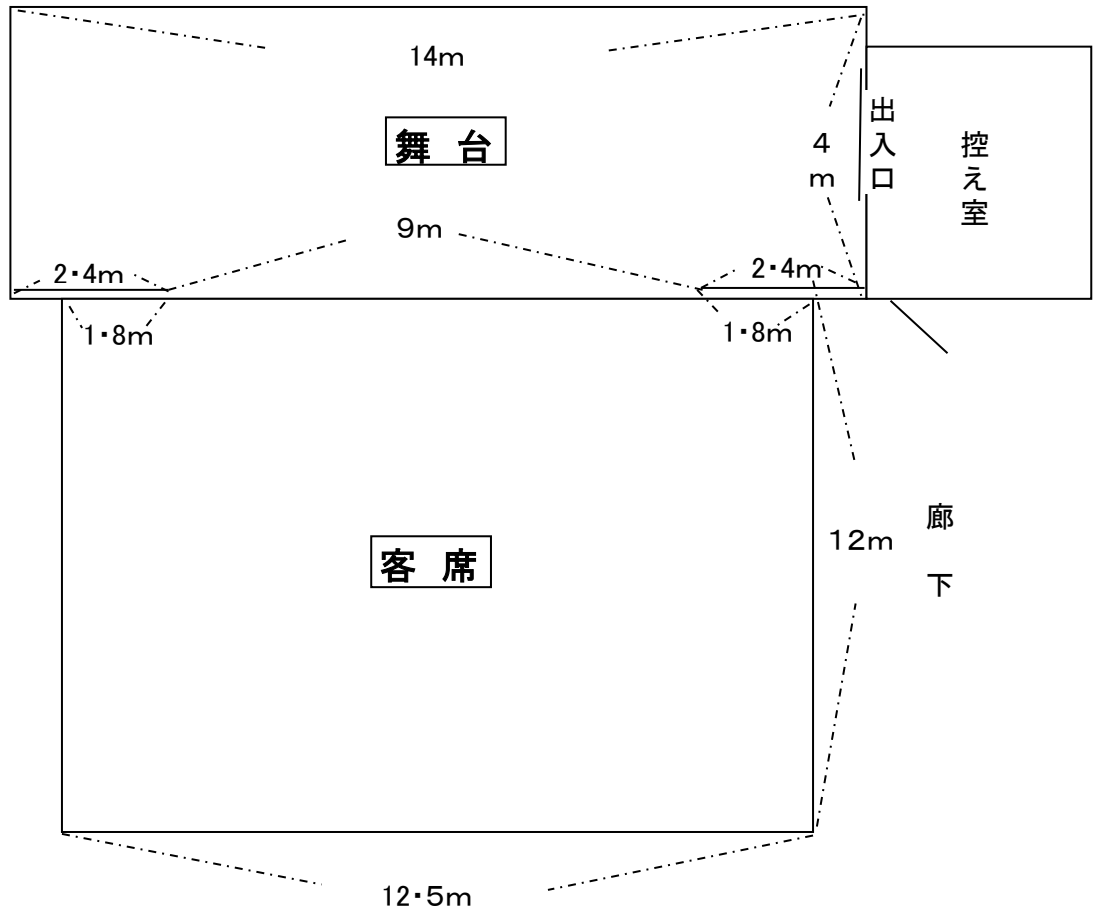

## ホール見取り図(参考)

舞台と客席との高低差 60センチ

客席 稼動式椅子(通常は収納状態で平土間)  
客席数 197席(2階固定席を含む)

**注意** 舞台、客席の大きさは職員がメジャーで測ったもので、  
おおよその長さです。ご了承ください。