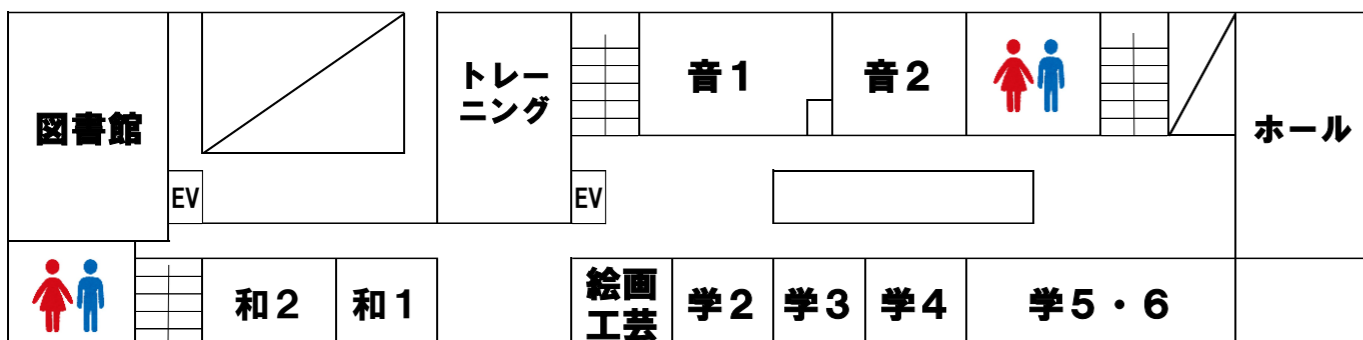

2階 案内図

展 示

11月16日(土)~17日(日)展示

階	場所	内容	団体・サークル
1階	ロビー・ギャラリー 学習室1	地域作品展示	所沢中・向陽中・北小 清進小・フラモデル工作 個人作品
	絵画工芸室	所沢の戦争碑 平和の取り組み	しんとこ9条の会 マスコミ・文化 九条の会 所沢
	学習室4	絵手紙	絵手紙かいん 5季絵手紙クラブ
2階	学習室5・6	切り絵	楓の会 切り絵同好会 榊の会 銀杏の会
	1階 体育館	防災展示	新所沢まちづくり協議会

段ボールベッドや仮設トイレの組立、収納の体験ができます。
いつ起こるか分からない災害。実際の避難所の雰囲気を感じてみませんか。
非常食の試食も予定しています。