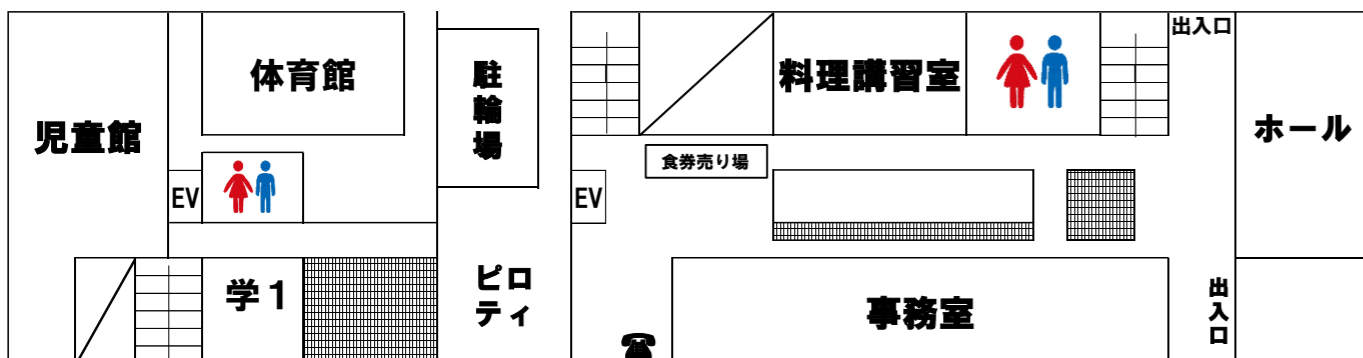

模擬店・イベント

11月16日(土)

場所	団体	時間	内容
学習室2号	ICN	9:30~12:00	活動の見学・体験
学習室3号	新所沢地区母子愛育班	9:30~15:00	握力測定、愛育班活動報告、見本食品、チラシ等
和室1号	新所沢指圧研究会	13:00~15:00	指圧体験、会員募集
料理講習室	ふくじゅそう	10時 食券販売 11時~14時 引換	天ぷらうどん
ギャラリー	西武学園医学技術専門学校	10:00~15:00	メロンパン
ギャラリー	地域活動支援センター ドゥークル	10:00~15:00	飲物、物品の販売 ほか
ギャラリー	みどり児童館	10:00~15:00	おかしくじ、たこせん ほか
学1前駐輪場	緑町町会	10:00~14:00	やきそば、焼きいも

11月17日(日)

場所	団体	時間	内容
公民館事務室 付近	所沢地区更生保護女性会 新所沢支部	9:30~15:00	アクリル毛糸で編んだタワシ配布
料理講習室	緑町4丁目西 長生クラブ	10時 食券販売 11時~14時 引換	天ぷらうどん
ギャラリー	みどり児童館	10:00~15:00	おかしくじ、たこせん ほか
学1前駐輪場	緑町町会	10:00~14:00	やきそば、焼きいも

図書館新所沢分館

大人向けイベント

クイック工作会「おこのしお作り」 16日(土) ①10:30~ ②14:30~ 17日(日) 10:30~	フックリサイクル 16日(土)・17日(日) 両日開催
子供向けイベント	
図書館まつり スペシャルおはなし会 17日(日) 14:30~ ※要申込(定員15名)	本の福袋 16日(土)・17日(日) 両日開催

1階 案内図