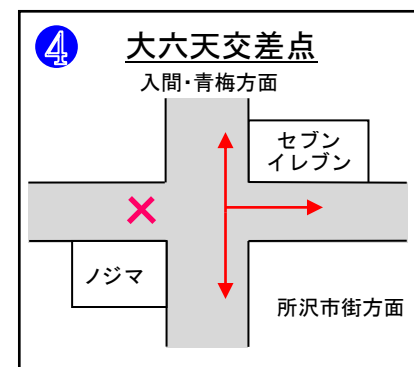

--- ハーフ
--- チャレンジ (約6km)
--- エンジョイ (2km)
--- ファミリー

車両通行禁止	
迂回路	

2025 雨天決行 **2/9** (日)

みなさまのご協力をお願いいたします

第35回所沢シティマラソン大会

広域迂回図

※ピンクの範囲が交通規制範囲です。
 ※緑色がシティマラソンコースです。
 ※赤色・茶色が迂回ルートです。

瑞穂・青梅方面