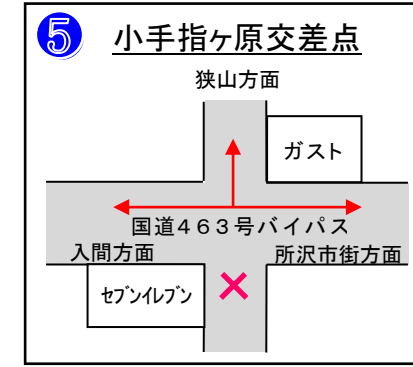

--- ハーフ
--- チャレンジ (約6km)
--- エンジョイ (2km)
--- ファミリー

車両通行禁止	
迂回路	

2025 雨天決行 **2/9** (日)

みなさまのご協力をお願いいたします

第35回所沢シティマラソン大会

広域迂回図

※ピンクの範囲が交通規制範囲です。
 ※緑色がシティマラソンコースです。
 ※赤色・茶色が迂回ルートです。

瑞穂・青梅方面