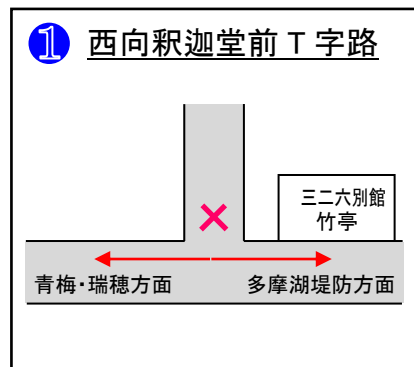

--- ハーフ
--- チャレンジ (約6km)
--- エンジョイ (2km)
--- ファミリー

車両通行禁止	
迂回路	

2025 雨天決行 **2/9** (日)

みなさまのご協力をお願いいたします

第35回所沢シティマラソン大会

広域迂回図

※ピンクの範囲が交通規制範囲です。
 ※緑色がシティマラソンコースです。
 ※赤色・茶色が迂回ルートです。

瑞穂・青梅方面