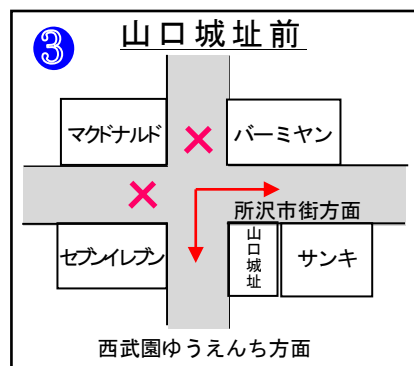

--- ハーフ
--- チャレンジ (約6km)
--- エンジョイ (2km)
--- ファミリー

車両通行禁止	
迂回路	

2025 雨天決行 **2/9** (日)

みなさまのご協力をお願いいたします

第35回所沢シティマラソン大会

広域迂回図

※ピンクの範囲が交通規制範囲です。
 ※緑色がシティマラソンコースです。
 ※赤色・茶色が迂回ルートです。

瑞穂・青梅方面