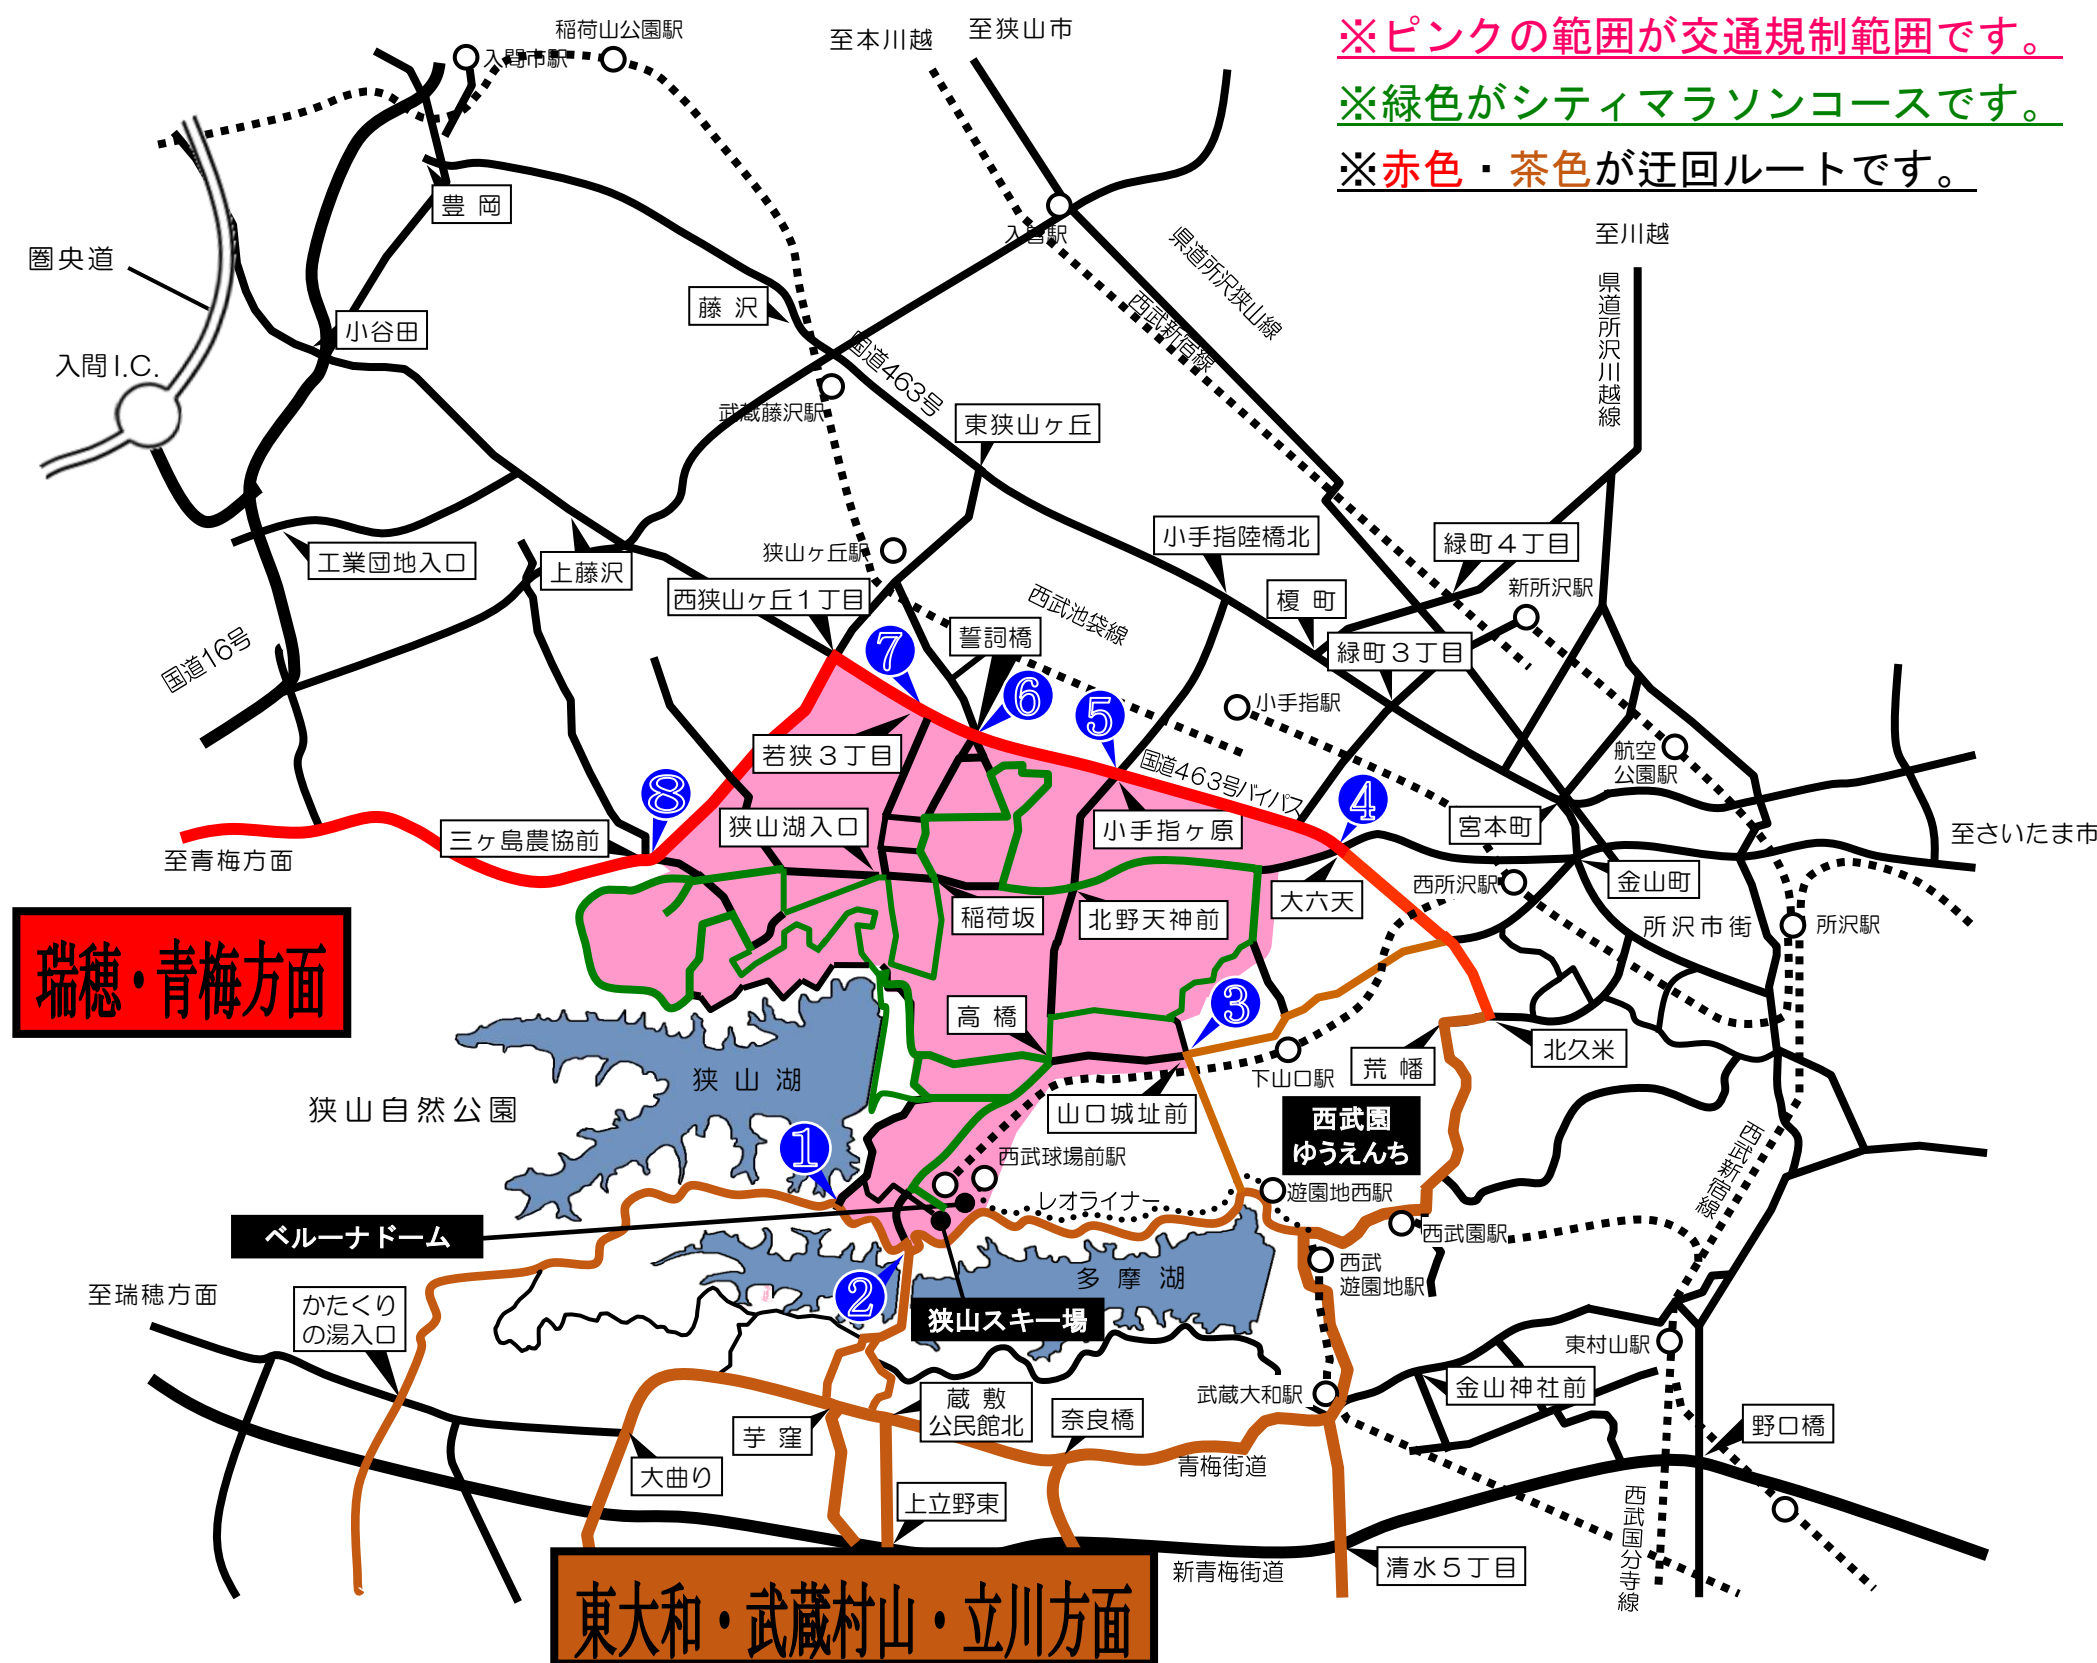

第35回所沢シティマラソン大会

交通規制図

主催 所沢市・所沢市教育委員会・所沢市スポーツ協会

- 競技時間中、コース周辺は混雑が予想されます。車両の乗り入れはご遠慮ください。

8時20分～12時30分まで
 の範囲内は、
車両通行禁止となります。

- 車両通行禁止時間内でも最終ランナーが通過しだい、規制を解除する場合がありますので、警察官または係員の指示に従ってください。

- 定期路線バスは運休及び迂回することがありますのでご了承ください。

--- ハーフ
--- チャレンジ (約6km)
--- エンジョイ (2km)
--- ファミリー

車両通行禁止	
迂回路	

2025 雨天決行 **2/9** (日)

みなさまのご協力をお願いいたします

第35回所沢シティマラソン大会

広域迂回図

※ピンクの範囲が交通規制範囲です。
 ※緑色がシティマラソンコースです。
 ※赤色・茶色が迂回ルートです。

瑞穂・青梅方面