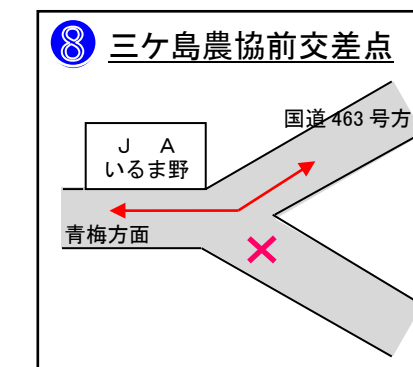

--- ハーフ
--- チャレンジ (約6km)
--- エンジョイ (2km)
--- ファミリー

車両通行禁止	
迂回路	

2025 雨天決行 **2/9** (日)

みなさまのご協力をお願いいたします

第35回所沢シティマラソン大会

広域迂回図

※ピンクの範囲が交通規制範囲です。
 ※緑色がシティマラソンコースです。
 ※赤色・茶色が迂回ルートです。

瑞穂・青梅方面