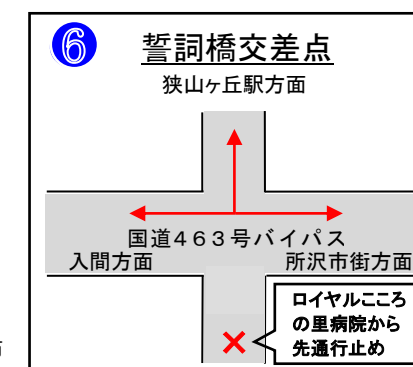

--- ハーフ
--- チャレンジ (約6km)
--- エンジョイ (2km)
--- ファミリー

車両通行禁止	
迂回路	

2025 雨天決行 **2/9** (日)

みなさまのご協力をお願いいたします

第35回所沢シティマラソン大会

広域迂回図

※ピンクの範囲が交通規制範囲です。
 ※緑色がシティマラソンコースです。
 ※赤色・茶色が迂回ルートです。

瑞穂・青梅方面