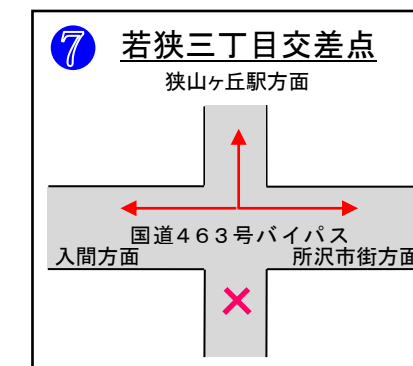

--- ハーフ
--- チャレンジ (約6km)
--- エンジョイ (2km)
--- ファミリー

車両通行禁止	
迂回路	

2025 雨天決行 **2/9** (日)

みなさまのご協力をお願いいたします

第35回所沢シティマラソン大会

広域迂回図

※ピンクの範囲が交通規制範囲です。
 ※緑色がシティマラソンコースです。
 ※赤色・茶色が迂回ルートです。

瑞穂・青梅方面