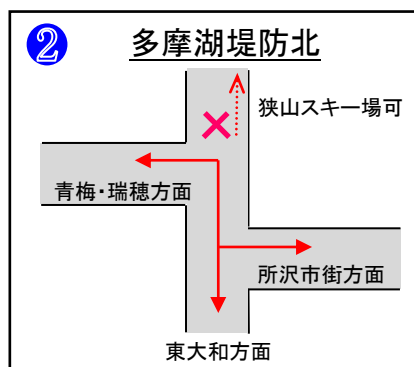

--- ハーフ
--- チャレンジ (約6km)
--- エンジョイ (2km)
--- ファミリー

車両通行禁止	
迂回路	

2025 雨天決行 **2/9** (日)

みなさまのご協力をお願いいたします

第35回所沢シティマラソン大会

広域迂回図

※ピンクの範囲が交通規制範囲です。
 ※緑色がシティマラソンコースです。
 ※赤色・茶色が迂回ルートです。

瑞穂・青梅方面